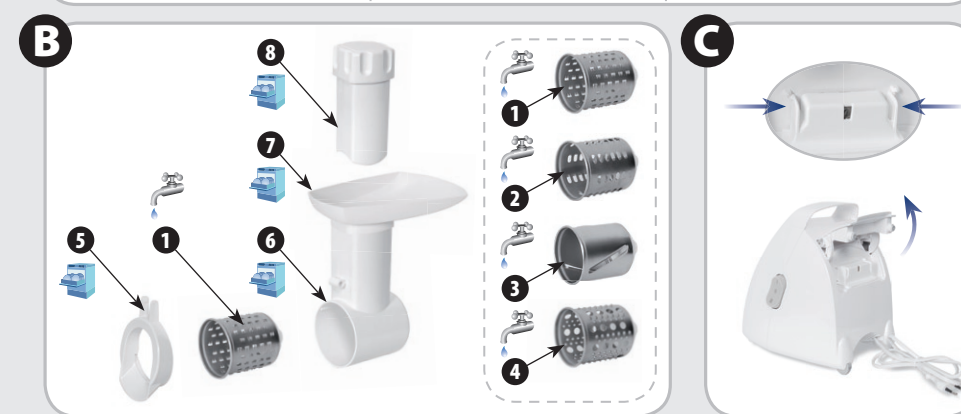

**EN** USER MANUAL  
MEAT MINCER 31–36

987

MASZYŃKA DO MIELENIA  
meat mincer

zelmer

Niezawodna maszynka  
wielofunkcyjna

Reliable multi-function  
meat mincer

LINIA KOLORYSTYCZNA  
product line

zelmer