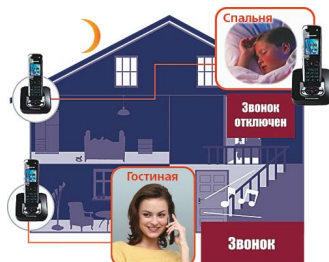

ИНТЕЛЛЕКТУАЛЬНАЯ ФУНКЦИЯ (БЫСТРЫЙ ДОСТУП)

■ Плавное мигание клавиши интеллектуальной функции указывает на входящий или пропущенный вызов, либо новое сообщение на автоответчике. Так же нажатие этой клавиши позволяет получить непосредственный доступ к данным функциям или отложить сигнал будильника.

Для KX-TG68**UA, KX-TG81**UA