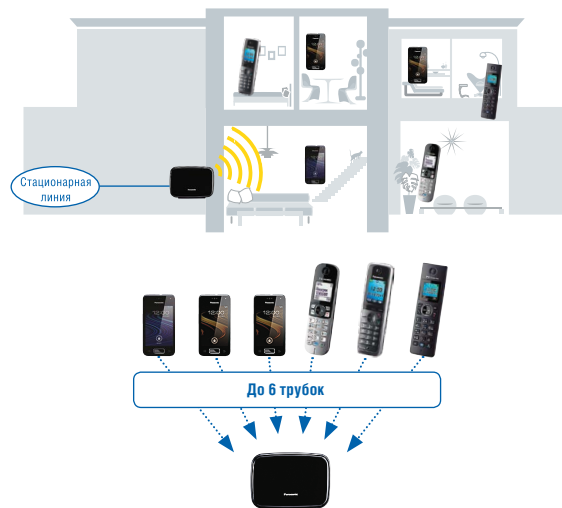

Для KX-PRX***RU

ВОЗМОЖНОСТЬ ИСПОЛЬЗОВАНИЯ В КАЧЕСТВЕ ПУЛЬТА ДИСТАНЦИОННОГО УПРАВЛЕНИЯ

■ Вы можете использовать телефоны серии KX-PRX в качестве пульта дистанционного управления для VIERA TV.