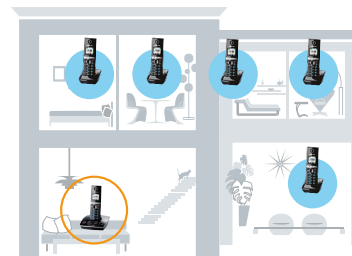

Кроме KX-TG16**UA, KX-TG17**UA, KX-TG25**UA