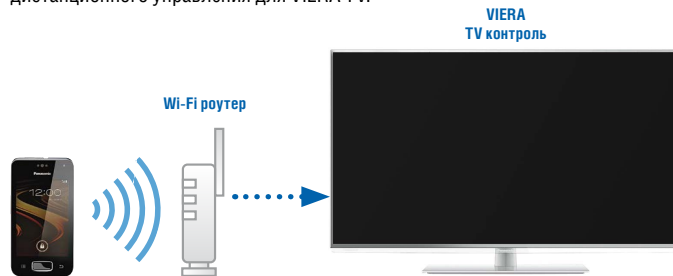

Для KX-PRX***RU.
Функция доступна при загрузке приложения Viera с Play Store.