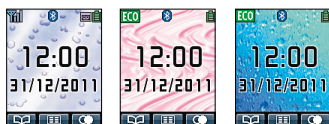

ВОЗМОЖНОСТИ

Panasonic предоставляет не только широкий выбор возможностей, но и сочетает в своих изделиях уникальный,любившийся потребителям дизайн, с неповторимой простотой использования и высокой надёжностью.

БОЛЬШОЙ ЦВЕТНОЙ ДИСПЛЕЙ

- Вы можете выбирать заставки дисплея

Для KX-TG78**UA, KX-TG8***UA

- Навигация по меню максимально проста и удобна

НОЧНОЙ РЕЖИМ

■ Ночной режим позволяет отключить звонок на трубке в определенный промежуток времени. Рекомендуется для семей с маленькими детьми и тем, кто не хочет отвечать на телефонные звонки в ночное время.

Для KX-TG68**UA, KX-TG78**UA, KX-TG8***UA, KX-PRS110UA, KX-PRW110UA, KX-PRX120RU