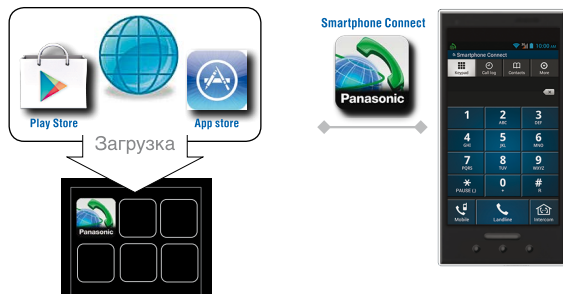

ПРИЛОЖЕНИЕ SMARTPHONE CONNECT

- Приложение Smartphone Connect можно загрузить через Play Store или App Store бесплатно.