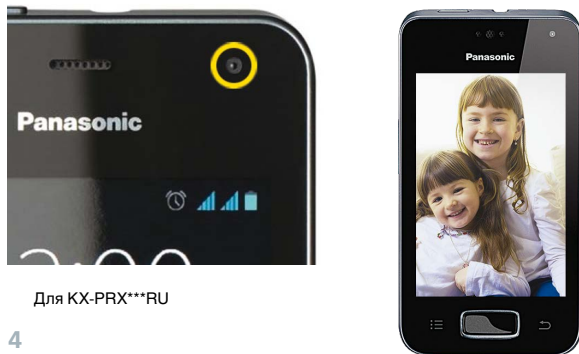

### ВИДЕО СВЯЗЬ

■ Благодаря фронтальной камере 0.3 Мп можно осуществлять видео звонки и видео коммуникацию посредством приложения Skype, установленного на телефоне.

Для KX-PRX\*\*\*RU