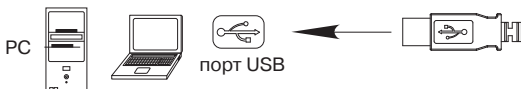

Благодарим Вас за покупку мыши TM SVEN!

Перед эксплуатацией устройства внимательно ознакомьтесь с настоящим Руководством и сохраните его на весь период использования.

АВТОРСКОЕ ПРАВО

© 2014. SVEN PTE. LTD. Версия 1.0 (V 1.0).

Данное Руководство и содержащаяся в нем информация защищены авторским правом. Все права защищены.

ТОРГОВЫЕ МАРКИ

Все торговые марки являются собственностью их законных владельцев.

ПРЕДУПРЕЖДЕНИЕ ОБ ОГРАНИЧЕНИИ ОТВЕТСТВЕННОСТИ

Несмотря на приложенные усилия сделать Руководство более точным, возможны некоторые несоответствия. Информация данного Руководства предоставлена на условиях «как есть». Автор и издатель не несут ответственности перед лицом или организацией за ущерб или повреждение, произошедшие от информации, содержащейся в данном Руководстве.

ОСОБЕННОСТИ

- Высокоточная оптическая технология
- Работает практически на любой поверхности
- Стильный эргономичный дизайн
- Разрешение – 800 dpi
- Интерфейс USB
- Драйверы для Windows XP/Vista/7/8 не требуются
- Естественная форма манипулятора удобна для руки

СИСТЕМНЫЕ ТРЕБОВАНИЯ

- ОС Windows XP/Vista/7/8, Mac OS 10.4 или выше, Linux.
- Свободный разъем USB.

ПОДГОТОВКА К РАБОТЕ

- Подключите манипулятор к свободному USB-разъему ПК.
- После подключения к порту USB ПК автоматически распознает уст-во.

Техническая поддержка на сайте www.sven.fi