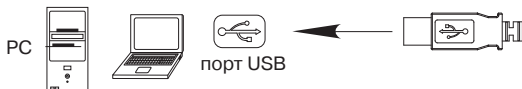

ОСОБЛИВОСТІ

- Високоточна оптична технологія
- Працює практично на будь-якій поверхні
- Стильний ергономічний дизайн
- Роздільна здатність 800 dpi
- Інтерфейс USB
- Для Windows XP/Vista/7/8 драйвери непотрібні
- Природна форма маніпулятора зручна для руки

СИСТЕМНІ ВИМОГИ

- ОС Windows XP/Vista/7/8, Mac OS 10.4 або вище, Linux.
- Вільний порт USB.

ПІДГОТОВКА ДО РОБОТИ

- Під'єднайте маніпулятор до вільного порту USB ПК.
- Після підключення до порту USB ПК автоматично розпізнає пристрій.