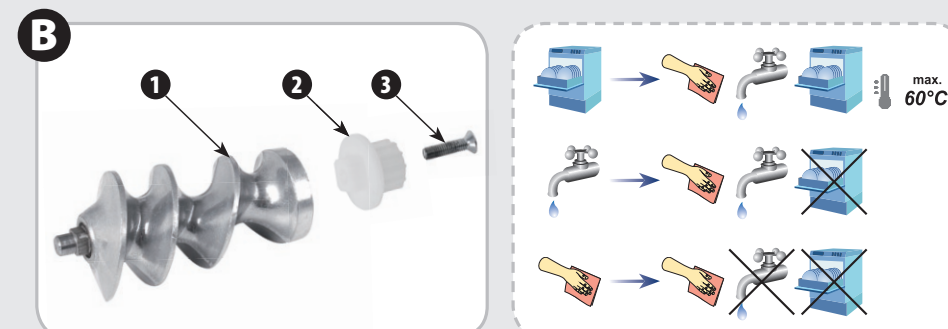

zELMER

www.zelmer.pl
www.zelmer.com

zELMER

www.zelmer.pl
www.zelmer.com