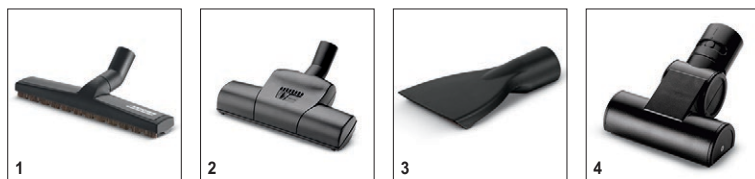

Аксессуары для VC 3 Premium 1.198-131.0

KÄRCHER

		Артикул						Описание	
Насадки									
Насадка для паркета для VC 5 и VC 6	1	4.130-172.0						Насадка для паркета для VC 5 и VC 6. С натуральной щетиной для бережной очистки паркета и других твердых напольных покрытий.	☐
Турбощетка	2	4.130-177.0						Турбощетка приводится во вращение потоком воздуха, оптимально очищает ковры с высоким ворсом и удаляет шерсть домашних животных.	☐
Насадка для матрасов	3	6.906-755.0						Специальная насадка для матрасов для гигиенической уборки пылесосом кровати, матрасов, подушки и углублений вокруг кровати. Тщательная очистка важна и вокруг кровати, так как пыль оседает на текстильных поверхностях и может вызвать аллергию. Практичная щелевая насадка удаляет пыль и достает до труднодоступных углов. У клещей и пыли нет ни единого шанса.	☐
Турбощетка для мебели	4	2.903-001.0						Практичная насадка для глубокой чистки мягкой мебели и текстиля с щеткой, приводимой во вращение потоком воздуха. Рабочая ширина 160 мм. Может использоваться вместе с такими аппаратами: VC 6100, VC 6200, VC 6300 и DS 5600.	☐

☐ Доступные аксессуары