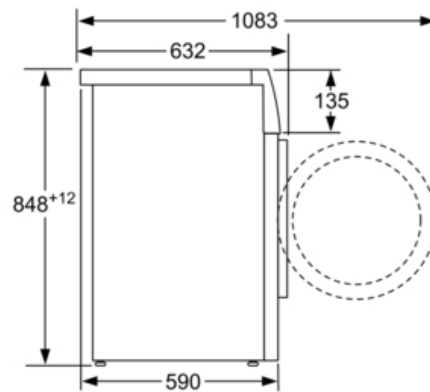

ТЕХНІЧНА ІНФОРМАЦІЯ

- Об'єм барабана: 65 л
- Діаметр отвору завантажувального люка: 32 см, кут відчинення дверцят: 171°
- Нижчий рівень шуму під час роботи приладу завдяки додатковим шумоізоляційним матеріалам у нижній частині приладу
- Рівень шуму під час прання: 48 дБ
- Рівень шуму під час віджимання: 72 дБ

РОЗМІРИ ПРИЛАДУ

- Розміри приладу (ВхШхГ): 84.8x59.8x59 см

ПОКАЗНИКИ СПОЖИВАННЯ

- Річне споживання електроенергії: 152 кВт-год. Дані вказано з розрахунку на 220 стандартних циклів прання з використанням програм "Бавовна 60 °C" та "Бавовна 40 °C" та комбінування повного та половинного завантаження з урахуванням енергії, спожитої у економних режимах. Фактичне споживання електроенергії залежить від індивідуальних особливостей експлуатації приладу.
- Споживання електроенергії для програми Бавовна 60 °C повне завантаження 0.92 кВт-г та половинне завантаження 0.6 кВт-г, а також для програми Бавовна 40 °C половинне завантаження 0.42 кВт-г
- Споживання електроенергії у вимкненому стані / режимі очікування: 0.12 ватт / 0.43 ватт
- Річне споживання води: 11220 л. Дані вказано з розрахунку на 220 стандартних циклів прання з використанням програм "Бавовна 60 °C" та "Бавовна 40 °C" та комбінування повного та половинного завантаження. Фактичне споживання електроенергії залежить від індивідуальних особливостей експлуатації приладу.

Serie | 8 Пральні машини**WAW28740EU****Модельний ряд ActiveOxygen
Автоматична пральна машина**

Розміри в мм

Розміри в мм