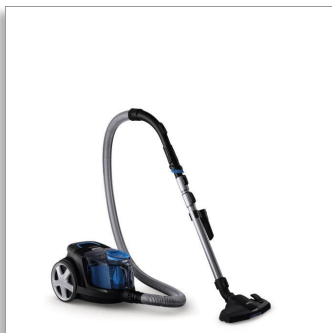

Philips PowerPro Compact
Безмешковый пылесос с
технологией
PowerCyclone 5

1800 Вт

PowerCyclone 5
Насадка MultiClean
Фильтр EPA 10

FC9350/01

Более высокая мощность всасывания* благодаря PowerCyclone

5

Компактный, но мощный

Новый пылесос Philips PowerPro Compact обеспечивает впечатляющие результаты уборки благодаря технологии PowerCyclone 5 и насадке MultiClean. Конструкция пылесборника создана для гигиеничной очистки.

Впечатляющие результаты очистки

Уборка без усилий

- Мягкая щетка, встроенная в ручку, всегда готова к использованию
- Элементы соединения ActiveLock позволяют легко выполнять разные задачи во время уборки
- Легкий и компактный прибор удобно перемещать во время уборки
- Большие колеса для плавного движения

Встроенная мягкая щетка

В ручку этого пылесоса встроена удобная мягкая щетка для пыли — она всегда готова к использованию.

Большие задние колеса

Большие задние колеса обеспечивают плавное движение.

Элементы соединения ActiveLock