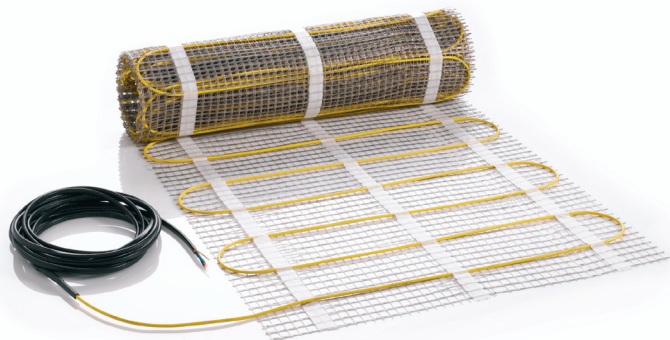

# Veria Quickmat 100/150

## Технические характеристики:

- Ширина: 50cm
- Толщина: 3,5mm
- Тип кабеля: двухжильный
- Холодный конец: 2,3m
- Сетка на клейкой основе: да
- Цвет кабеля: желтый
- Усилие на разрыв: 120Нм
- Деформация: 600Нм
- Материал изоляции: FEP
- Экран: 100% алюминиевый экран
- Наружная изоляция: PVDF
- Макс. температура: 120 °С
- Удельная мощность: 100Вт/м<sup>2</sup> и 150Вт/м<sup>2</sup> при 230В
- Гарантия: 12 лет
- Сертифицирован: Semko

## Ассортимент:

Veria Quickmat 100Вт/м <sup>2</sup>	Площадь укладки:	Длина x ширина:
Veria Quickmat 100, 50Вт	0,5м <sup>2</sup>	1,0m x 0,5m
Veria Quickmat 100, 100Вт	1,0м <sup>2</sup>	2,0m x 0,5m
Veria Quickmat 100, 150Вт	1,5м <sup>2</sup>	3,0m x 0,5m
Veria Quickmat 100, 200Вт	2,0м <sup>2</sup>	4,0m x 0,5m
Veria Quickmat 100, 250Вт	2,5м <sup>2</sup>	5,0m x 0,5m
Veria Quickmat 100, 300Вт	3,0м <sup>2</sup>	6,0m x 0,5m
Veria Quickmat 100, 350Вт	3,5м <sup>2</sup>	7,0m x 0,5m
Veria Quickmat 100, 400Вт	4,0м <sup>2</sup>	8,0m x 0,5m
Veria Quickmat 100, 500Вт	5,0м <sup>2</sup>	10,0m x 0,5m
Veria Quickmat 100, 600Вт	6,0м <sup>2</sup>	12,0m x 0,5m
Veria Quickmat 100, 700Вт	7,0м <sup>2</sup>	14,0m x 0,5m
Veria Quickmat 100, 800Вт	8,0м <sup>2</sup>	16,0m x 0,5m
Veria Quickmat 100, 900Вт	9,0м <sup>2</sup>	18,0m x 0,5m
Veria Quickmat 100, 1000Вт	10,0м <sup>2</sup>	20,0m x 0,5m
Veria Quickmat 100, 1200W	12,0м <sup>2</sup>	24,0m x 0,5m