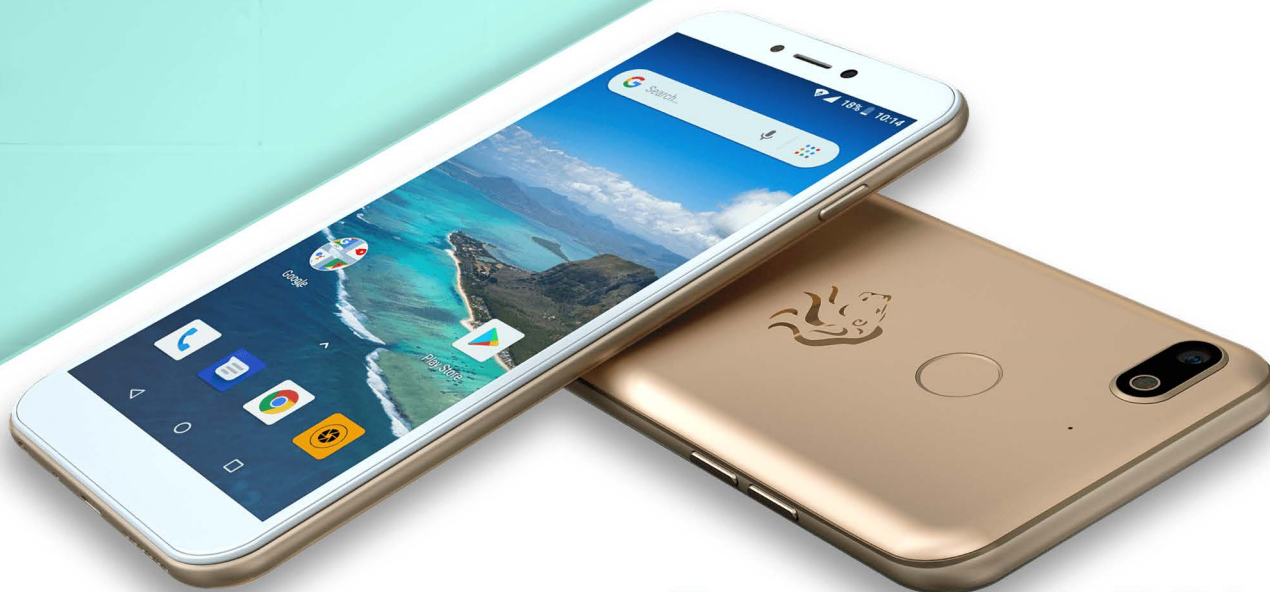

Model:
GP-PB10263

Model:
GP-PB20263

Two
USB Ports

Overvoltage
Protection

Over Temperature
Protection

Voltage
Protection

POWER BANK

RDM

10000 MAH
20000 MAH

Model:
GP-PB10263

Model:
GP-PB20263

Power Bank RDM

Залишайся на зв'язку максимально довго

Повербанк Gelius RDM має ємність 10 000 мАг та 20 000 мАг в залежності від моделі. Ємності 10 000 мАч вистачить на мінімум 2 повні зарядки смартфона, а 20 000 мАч приблизно на 4 такі зарядки

10 000 MAH 20 000 MAH

Заряджай два гаджети одночасно

Повербанк Gelius RDM оснащений портами для одночасного заряджання кількох пристроїв. Він оснащений портами Type-C Micro-USB USB.

Model:
GP-PB10263

Model:
GP-PB20263