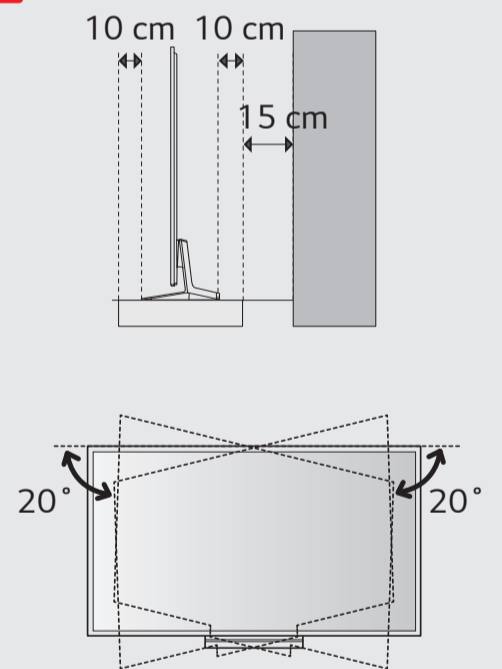

OLED55C3*
OLED65C3*
OLED77C3*

www.lg.com/support

	A	B	C	D	E	F	F-G
	(mm)				(kg)		
OLED55C36LC							
OLED55C39LC	1222	757	230	703	45.1	17.5	14.1
OLED55C3RLD							
OLED65C36LC							
OLED65C39LC	1441	880	230	826	45.1	20.0	16.6
OLED65C3RLD							
OLED77C36LC							
OLED77C39LC	1711	1035	267	982	47.1	29.2	23.5

A	B	C x D (mm)	E
OLW480B	OLED55/65/77C3*	300 x 200	M6