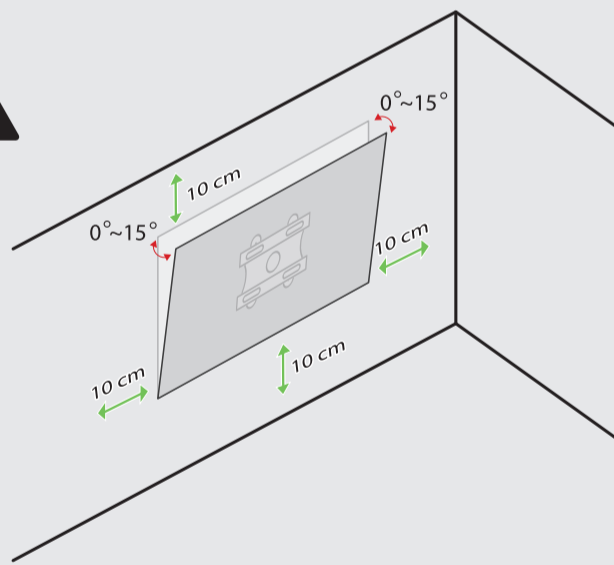

OLED55C3*
OLED65C3*
OLED77C3*

www.lg.com/support

	A	B	C	D	E	F	F-G
	(mm)				(kg)		
OLED55C36LC							
OLED55C39LC	1222	757	230	703	45.1	17.5	14.1
OLED55C3RLD							
OLED65C36LC							
OLED65C39LC	1441	880	230	826	45.1	20.0	16.6
OLED65C3RLD							
OLED77C36LC							
OLED77C39LC	1711	1035	267	982	47.1	29.2	23.5

A	B	C x D (mm)	E
OLW480B	OLED55/65/77C3*	300 x 200	M6