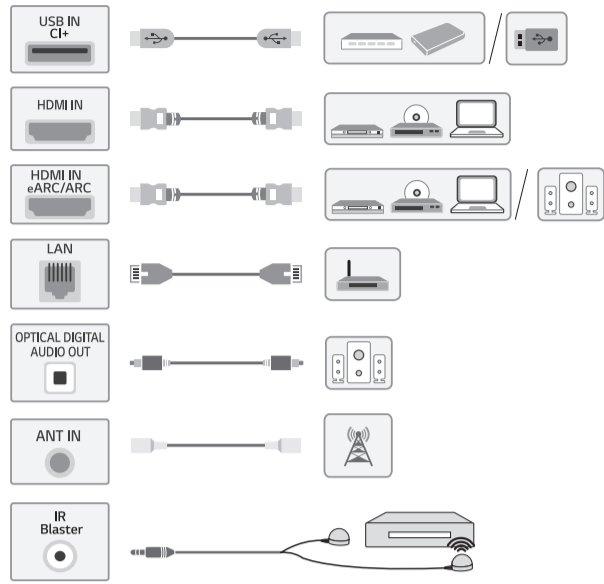

OLED55C3*
OLED65C3*
OLED77C3*

www.lg.com/support

	A	B	C	D	E	F	F-G
	(mm)				(kg)		
OLED55C36LC							
OLED55C39LC	1222	757	230	703	45.1	17.5	14.1
OLED55C3RLD							
OLED65C36LC							
OLED65C39LC	1441	880	230	826	45.1	20.0	16.6
OLED65C3RLD							
OLED77C36LC							
OLED77C39LC	1711	1035	267	982	47.1	29.2	23.5

A	B	C x D (mm)	E
OLW480B	OLED55/65/77C3*	300 x 200	M6