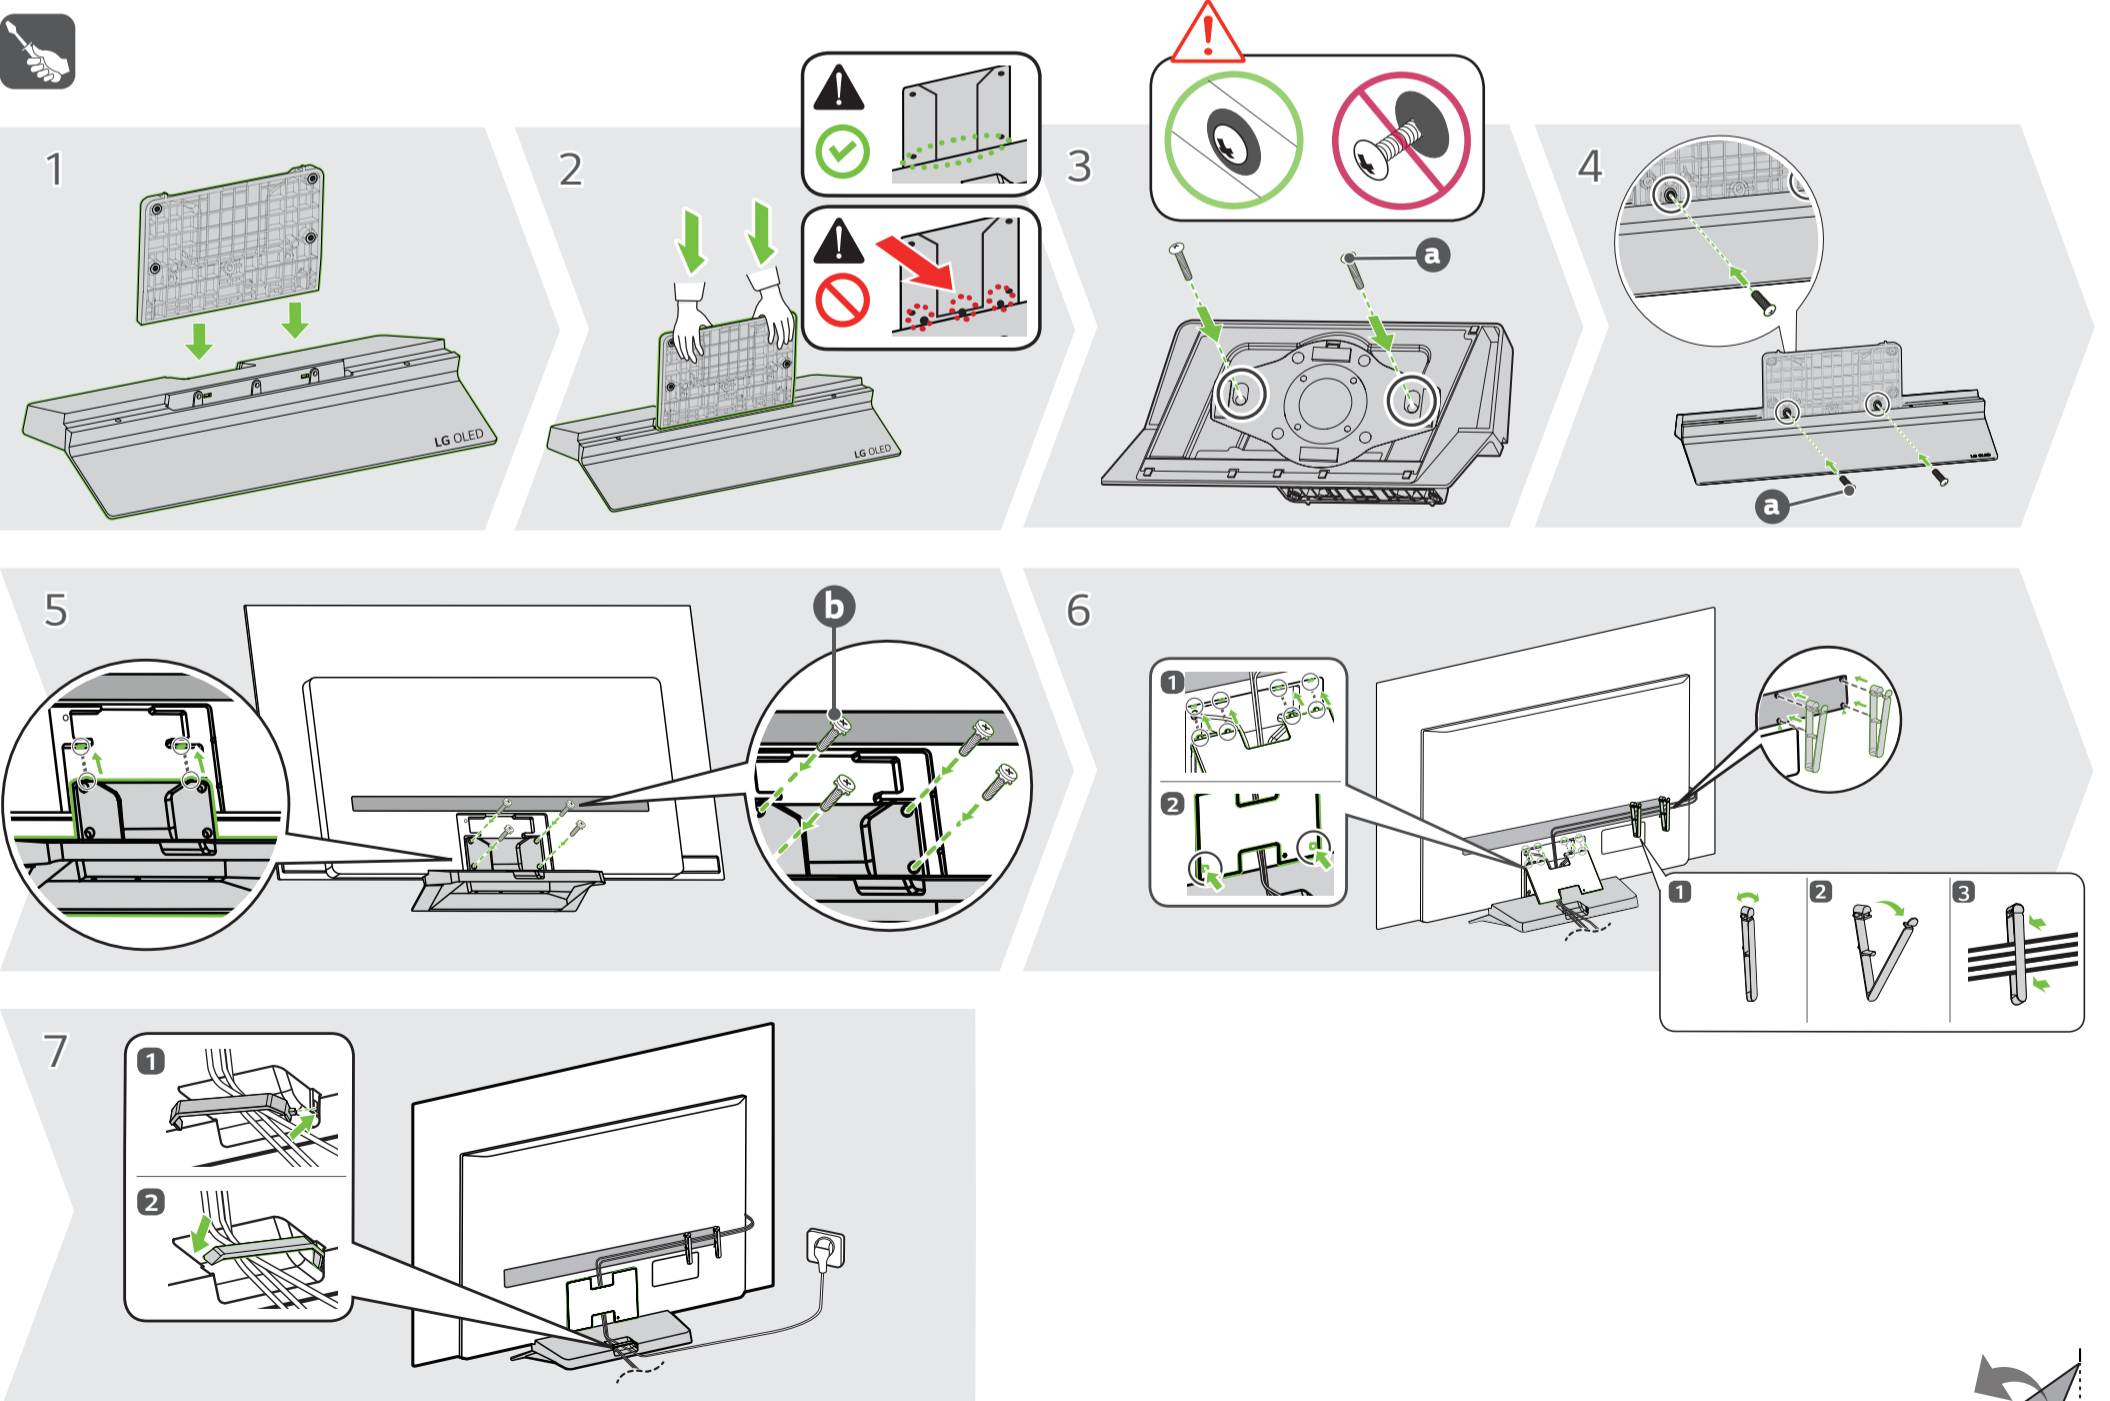

OLED55C3*
OLED65C3*
OLED77C3*

www.lg.com/support

	A	B	C	D	E	F	F-G
	(mm)				(kg)		
OLED55C36LC							
OLED55C39LC	1222	757	230	703	45.1	17.5	14.1
OLED55C3RLD							
OLED65C36LC							
OLED65C39LC	1441	880	230	826	45.1	20.0	16.6
OLED65C3RLD							
OLED77C36LC							
OLED77C39LC	1711	1035	267	982	47.1	29.2	23.5

A	B	C x D (mm)	E
OLW480B	OLED55/65/77C3*	300 x 200	M6