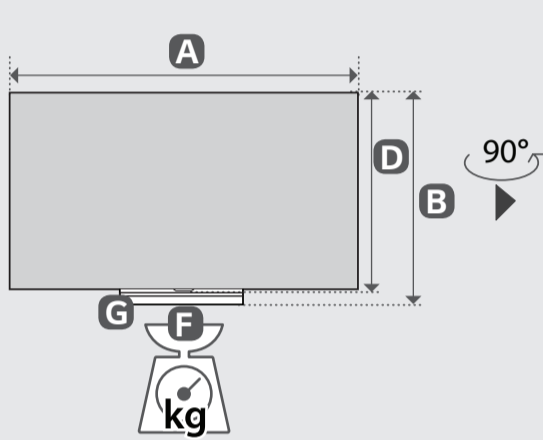

OLED55C3*
OLED65C3*
OLED77C3*

www.lg.com/support

	A	B	C	D	E	F	F-G
	(mm)				(kg)		
OLED55C36LC							
OLED55C39LC	1222	757	230	703	45.1	17.5	14.1
OLED55C3RLD							
OLED65C36LC							
OLED65C39LC	1441	880	230	826	45.1	20.0	16.6
OLED65C3RLD							
OLED77C36LC							
OLED77C39LC	1711	1035	267	982	47.1	29.2	23.5

A	B	C x D (mm)	E
OLW480B	OLED55/65/77C3*	300 x 200	M6