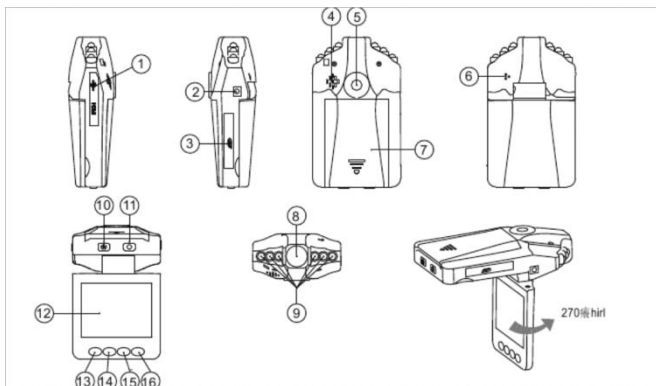

Дякуємо, що придбали Відеореєстратор Globex.

Будь ласка, уважно прочитайте цю Інструкцію до початку використання Приладу.

Зовнішній вигляд

1. USB вихід
2. TV вихід
3. SD/MMC слот Картки Пам'яті
4. Динамік
5. Отвір для кріплення
6. Мікрофон
7. Кришка акумулятора
8. Камера
9. Діоди підсвічування
10. Кнопка живлення з індикатором (червоний)
11. REC/SNAP з індикатором (блакитний)
12. РКІ Екран
13. МЕНЮ
14. Вниз
15. Вверх
16. Mode