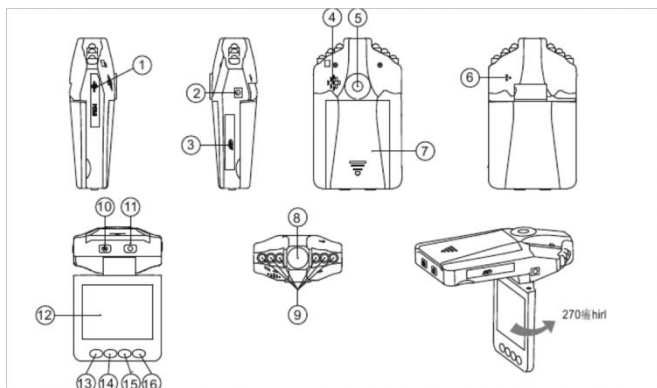

Внешний вид

1. USB выход
2. TV выход
3. SD / MMC слот Карты Памяти
4. динамик
5. Отверстие для крепления
6. микрофон
7. крышка аккумулятора
8. камера
9. диоды подсветки
10. Кнопка питания с индикатором (красный)
11. REC / SNAP индикатор (голубой)
12. ЖКИ Экран
13. МЕНЮ
14. Вниз
15. Вверх
16. Mode