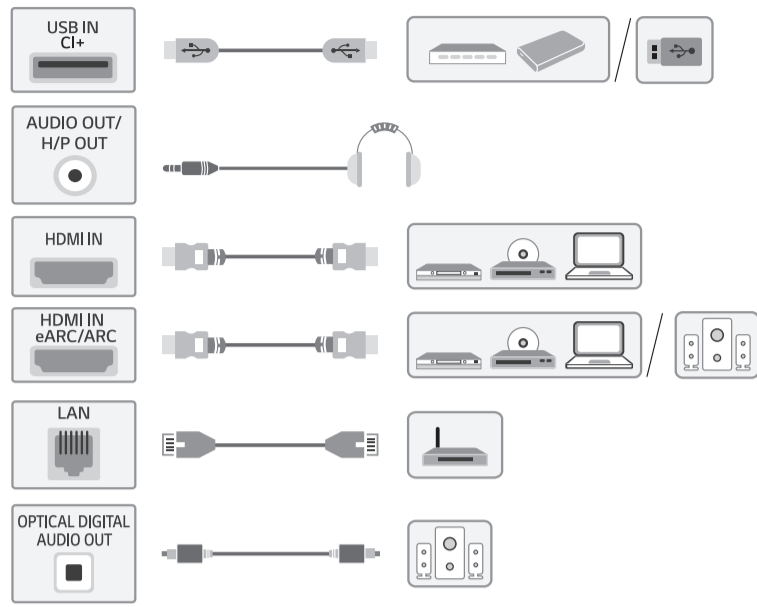

OLED42C3*

	A	B	C	D	E	F	F-G
	(mm)					(kg)	
OLED42C31LA							
OLED42C32LA							
OLED42C34LA	932	577	170	540	41.1	10.1	9.8
OLED42C35LA							
OLED42C37LA							
OLED42C38LA							
OLED42C3RLA							

A	B	C x D (mm)	E
OLW480B	OLED42C3*	300 x 200	M6