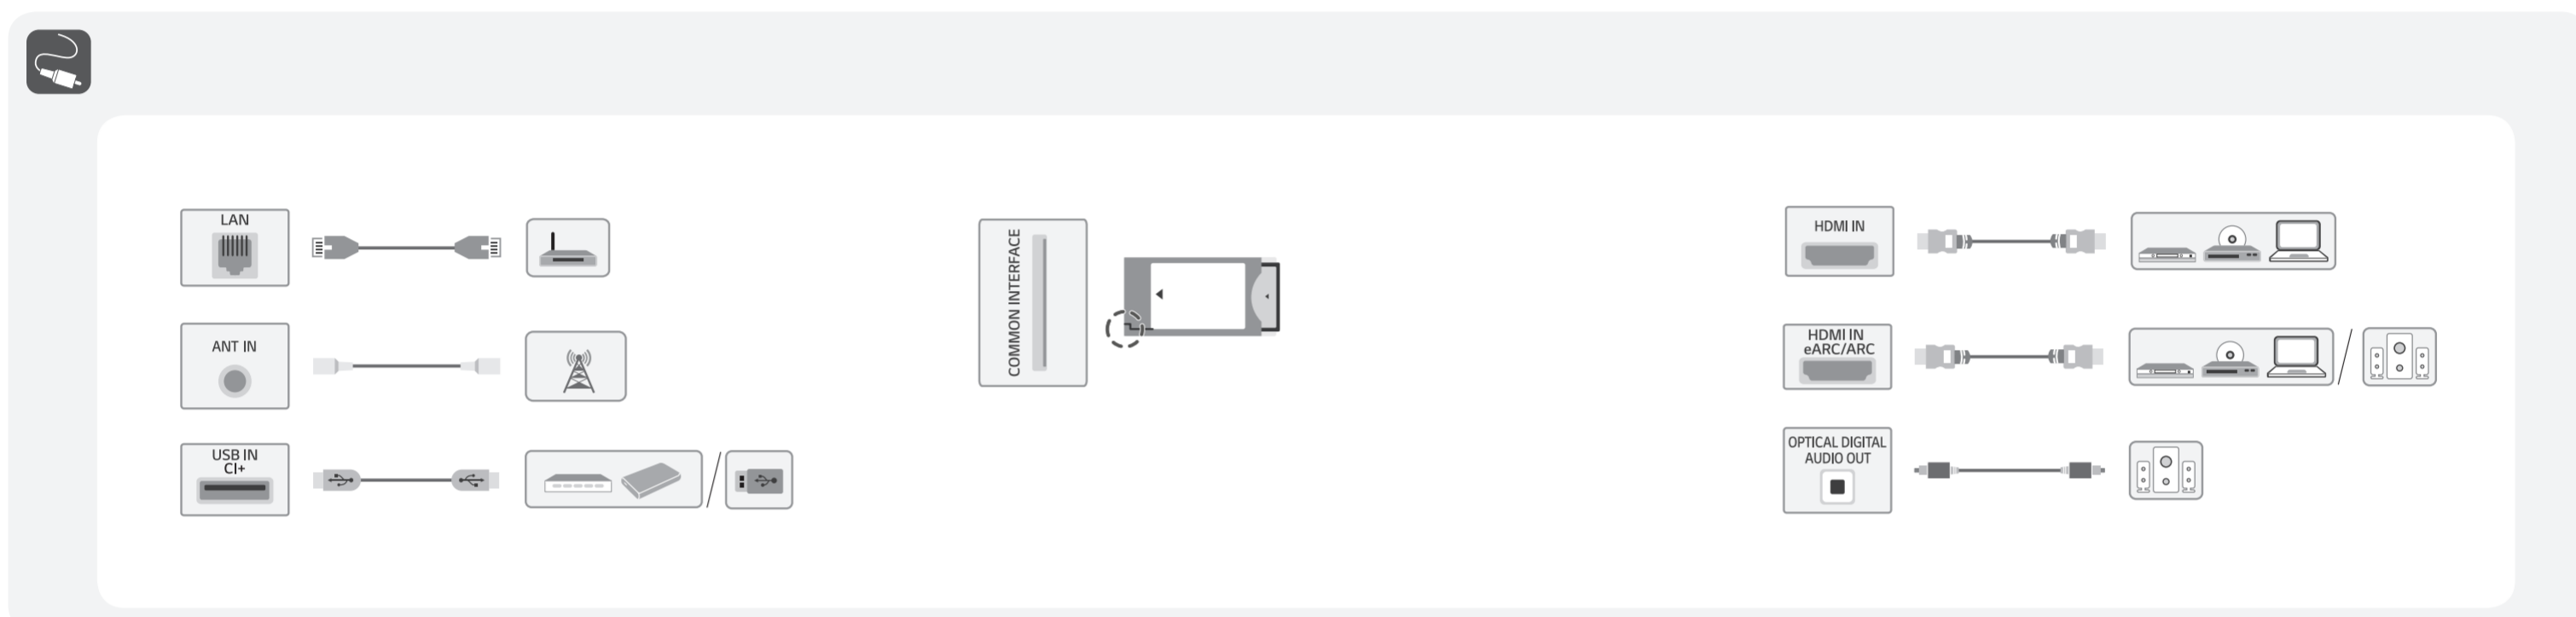

QNE86*
QNE87*

| | A | B | C | D | E | F | F-G |
|-------------|------|-----|-----|-----|------|------|------|
| | (mm) | | | | (kg) | | |
| 65QNED863RE | 1452 | 907 | 285 | 839 | 44.9 | 35.0 | 31.1 |
| 65QNED866RA | | | | | | | |
| 65QNED866RE | | | | | | | |
| 65QNED876RA | | | | | | | |

| A | B | C x D (mm) | E |
|---------|------------------------|------------|----|
| LSW430B | 65QNED86* 65QNED87* | 400 x 400 | M6 |

| A | B | C (mm) | D |
|---------|------------------------|--------|----|
| WB21LMB | 65QNED86* 65QNED87* | 400 | M6 |