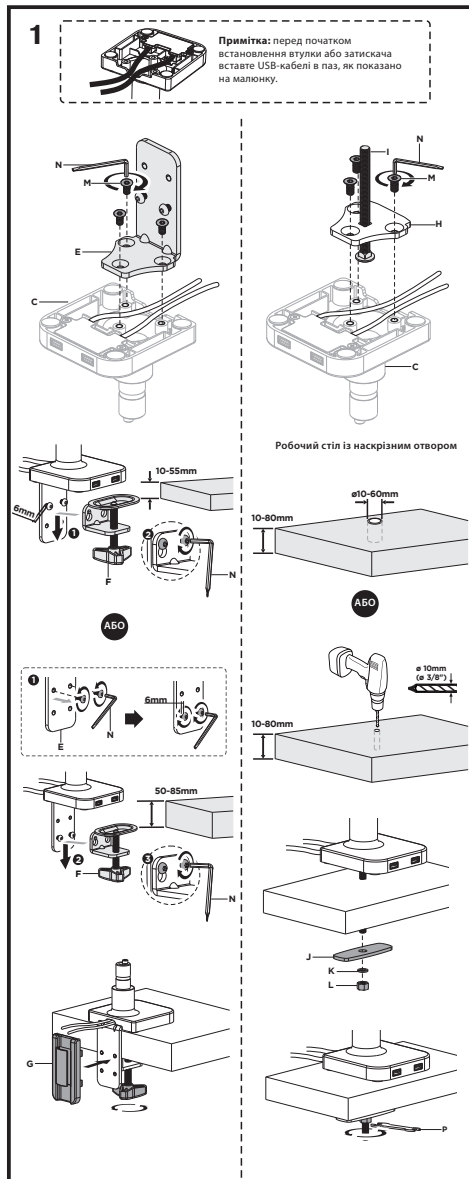

ВАЖЛИВО: перед встановленням переконайтеся, що в комплекті є всі деталі відповідно до списку комплектуючих. Якщо не вистачає будь-яких деталей або вони зламані, зв'яжіться з дистриб'ютором.

Настільне кріплення монітора 2E Евдо, USB 3.0 хаб, винесення 465 мм, сумісність з VESA 100x100,75x75, пружинний механізм, діагоналі 17"-32", Навантаження 2-9 кг. Кут нахилу +40°~-40°, повороту +90°~-90° та обертання +180°~-180°. Габарити 115x550x630 мм. Стільниця товщиною 10~85 мм

2EDGEREDUSB

2e.ua

Інструкція зі встановлення

НАСТІЛЬНЕ КРІПЛЕННЯ МОНІТОРА

2E Евдо

2EDGEREDUSB

VESA Compatible
75x75 100x100

32"
MAX
FLAT/CURVED

2-9kg
4.4-19.8lbs
RATED

EN

📖 Read the entire instruction manual before you start installation and assembly. If you have any questions regarding any of the instructions or warnings, please contact your local distributor for assistance.