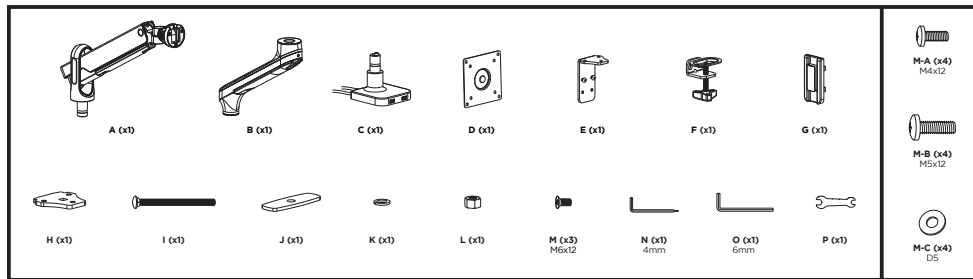

ВАЖЛИВО: перед встановленням переконайтеся, що в комплекті є всі деталі відповідно до списку комплектуючих. Якщо не вистачає будь-яких деталей або вони зламані, зв'яжіться з дистриб'ютором.

Настільне кріплення монітора 2E Евдо, USB 3.0 хаб, винесення 465 мм, сумісність з VESA 100x100,75x75, пружинний механізм, діагоналі 17"-32", Навантаження 2-9 кг. Кут нахилу +40°~-40°, повороту +90°~-90° та обертання +180°~-180°. Габарити 115x550x630 мм. Стільниця товщиною 10~85 мм

2EDGEREDUSB

2e.ua

Інструкція зі встановлення

НАСТІЛЬНЕ КРІПЛЕННЯ МОНІТОРА

2E Евдо

2EDGEREDUSB

VESA Compatible
75x75 100x100

32"
MAX
FLAT/CURVED

2-9kg
4.4-19.8lbs
RATED

EN

📖 Read the entire instruction manual before you start installation and assembly. If you have any questions regarding any of the instructions or warnings, please contact your local distributor for assistance.