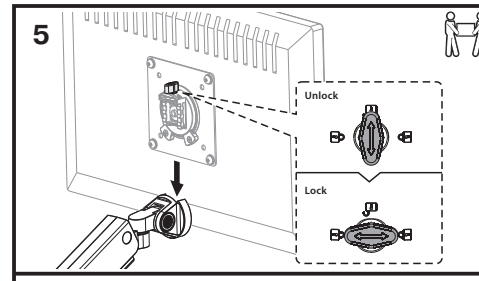

2EDGEREDUSB

2e.ua

2EDGEREDUSB

VESA Compatible
75x75 100x100

32"
MAX
FLAT/CURVED

2-9kg
4.4-19.8lbs
RATED

RU

Перед началом установки и сборки прочитайте инструкцию по установке. Если у вас возникли вопросы по инструкциям или предупреждениям, свяжитесь с дистрибьютором.

ВНИМАНИЕ:

- Использование продуктов, вес которых превышает указанный расчетный вес, может привести к травмам.
- Сопротивления должны быть установлены, как показано в монтажных инструкциях.
- Неправильная установка может привести к серьезным травмам.
- Необходимо использовать специальные инструменты.
- Изделие должно устанавливаться только профессионалами.
- Устройство предназначено для установки на деревянные каркасные стены, твердые цементные или кирпичные стены.
- Убедитесь, что поверхность стены выдержит вес всего установленного оборудования и комплектующих.
- Необходимо использовать монтажные винты, входящие в комплект, и НЕ ЗАТЯГИВАЙТЕ СЛИШКОМ СИЛЬНО крепежные винты.
- Данное изделие содержит мелкие детали, представляющие опасность удушья при глотании. Такие детали следует хранить в недоступном для детей месте.
- Данное изделие предназначено только для эксплуатации в помещениях. Использование данного изделия на улице может привести к поломке изделия и травмам.