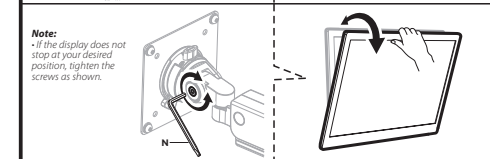

2EDGEREDUSB

2e.ua

2EDGEREDUSB

VESA Compatible
75x75 100x100

32"
MAX
FLAT/CURVED

2-9kg
4.4-19.8lbs
RATED

RU

Перед началом установки и сборки прочитайте инструкцию по установке. Если у вас возникли вопросы по инструкциям или предупреждениям, свяжитесь с дистрибьютором.