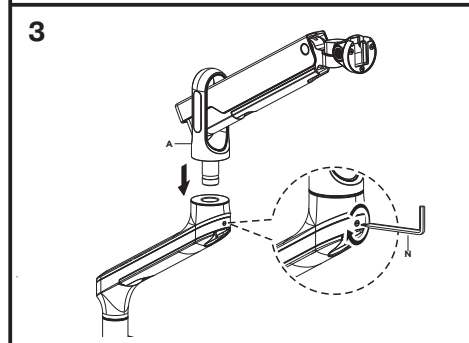

2EDGEREDUSB

2e.ua

2EDGEREDUSB

VESA Compatible
75x75 100x100

32"
MAX
FLAT/CURVED

2-9kg
4.4-19.8lbs
RATED

RU

Перед началом установки и сборки прочитайте инструкцию по установке. Если у вас возникли вопросы по инструкциям или предупреждениям, свяжитесь с дистрибьютором.