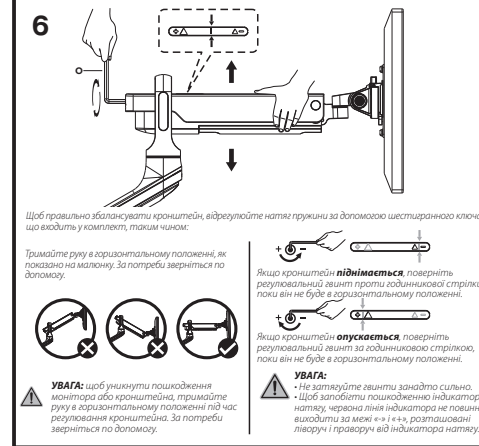

2EDGEREDUSB

2e.ua

Інструкція зі встановлення

НАСТІЛЬНЕ КРІПЛЕННЯ МОНІТОРА

2E Евдо

2EDGEREDUSB

VESA Compatible
75x75 100x100

32"
MAX
FLAT/CURVED

2-9kg
4.4-19.8lbs
RATED

EN

📖 Read the entire instruction manual before you start installation and assembly. If you have any questions regarding any of the instructions or warnings, please contact your local distributor for assistance.