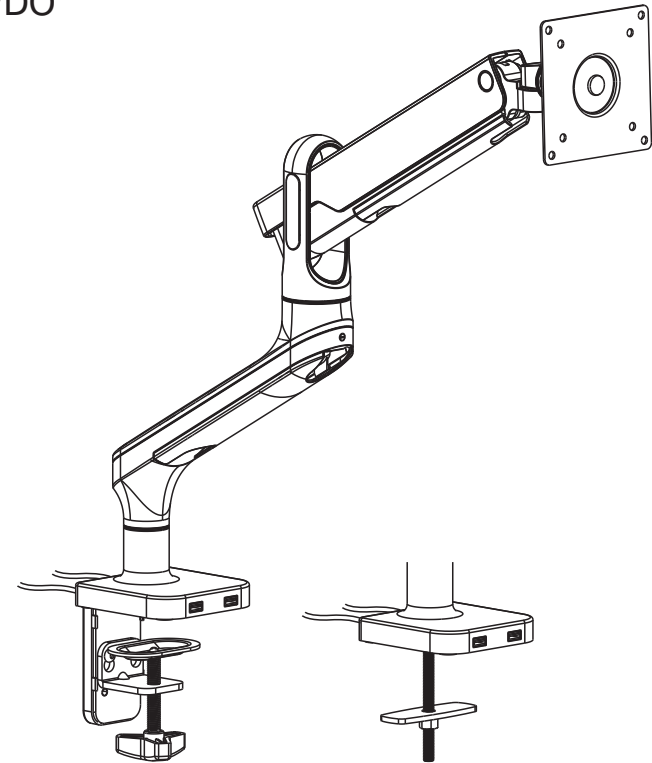

⚠ CAUTION:

- Use with products heavier than the rated weights indicated may result in instability causing possible injury.
- Please closely follow the assembly instructions. Improper installation may result in damage or serious personal injury.
- Proper tools must be used. This product should only be installed by professionals.
- This product is designed to be installed on solid concrete walls, masonry walls or wood stud walls.
- Make sure that the wall surface will safely support the combined weight of the equipment and all attached hardware and components.
- Use the mounting screws provided and DO NOT OVERTIGHTEN mounting screws.
- This product contains small items that could be a choking hazard if swallowed. Keep these items away from children.
- This product is intended for indoor use only. Using this product outdoors could lead to product failure and personal injury.

IMPORTANT: Ensure that you have received all parts according to the component checklist prior to installation. If any parts are missing or faulty, contact your place of purchase for a replacement.

MAINTENANCE: Check that the product is secure and safe to use at regular intervals (at least every three months).

Instruction Manual

DESKTOP MONITOR MOUNT

2E EVDO