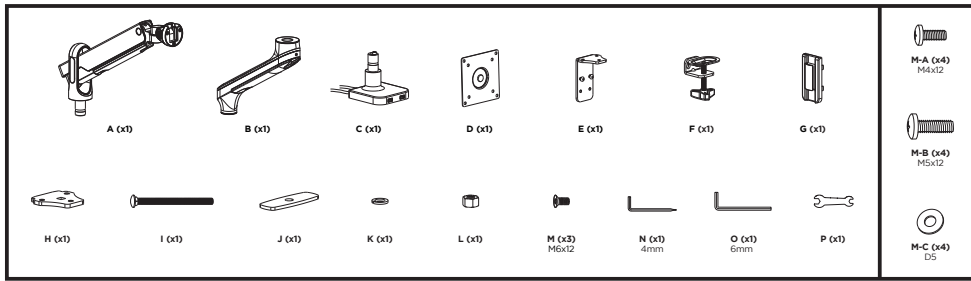

2EDGEREDUSB

2e.ua

2EDGEREDUSB

VESA Compatible
75x75 100x100

32"
MAX
FLAT/CURVED

2-9kg
4.4-19.8lbs
RATED

RU

Перед началом установки и сборки прочитайте инструкцию по установке. Если у вас возникли вопросы по инструкциям или предупреждениям, свяжитесь с дистрибьютором.

ВНИМАНИЕ:

- Использование продуктов, вес которых превышает указанный расчетный вес, может привести к травмам.
- Сопротивления должны быть установлены, как показано в монтажных инструкциях.
- Неправильная установка может привести к серьезным травмам.
- Необходимо использовать специальные инструменты.
- Изделие должно устанавливаться только профессионалами.
- Устройство предназначено для установки на деревянные каркасные стены, твердые цементные или кирпичные стены.
- Убедитесь, что поверхность стены выдержит вес всего установленного оборудования и комплектующих.
- Необходимо использовать монтажные винты, входящие в комплект, и НЕ ЗАТЯГИВАЙТЕ СЛИШКОМ СИЛЬНО крепежные винты.
- Данное изделие содержит мелкие детали, представляющие опасность удушья при глотании. Такие детали следует хранить в недоступном для детей месте.
- Данное изделие предназначено только для эксплуатации в помещениях. Использование данного изделия на улице может привести к поломке изделия и травмам.