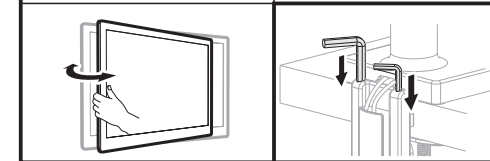

2EDGEREDUSB

2e.ua

2EDGEREDUSB

VESA Compatible
75x75 100x100

32"
MAX
FLAT/CURVED

2-9kg
4.4-19.8lbs
RATED

RU

Перед началом установки и сборки прочитайте инструкцию по установке. Если у вас возникли вопросы по инструкциям или предупреждениям, свяжитесь с дистрибьютором.

ВНИМАНИЕ:

- Использование продуктов, вес которых превышает указанный расчетный вес, может привести к травмам.
- Сопротивления должны быть установлены, как показано в монтажных инструкциях.
- Неправильная установка может привести к серьезным травмам.
- Необходимо использовать специальные инструменты.
- Изделие должно устанавливаться только профессионалами.
- Устройство предназначено для установки на деревянные каркасные стены, твердые цементные или кирпичные стены.
- Убедитесь, что поверхность стены выдержит вес всего установленного оборудования и комплектующих.
- Необходимо использовать монтажные винты, входящие в комплект, и НЕ ЗАТЯГИВАЙТЕ СЛИШКОМ СИЛЬНО крепежные винты.
- Данное изделие содержит мелкие детали, представляющие опасность удушья при глотании. Такие детали следует хранить в недоступном для детей месте.
- Данное изделие предназначено только для эксплуатации в помещениях. Использование данного изделия на улице может привести к поломке изделия и травмам.