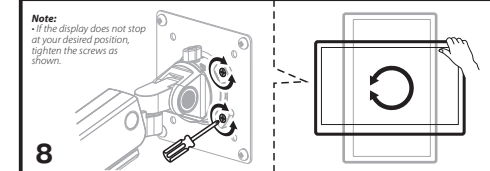

2EDGEREDUSB

2e.ua

2EDGEREDUSB

VESA Compatible
75x75 100x100

32"
MAX
FLAT/CURVED

2-9kg
4.4-19.8lbs
RATED

RU

Перед началом установки и сборки прочитайте инструкцию по установке. Если у вас возникли вопросы по инструкциям или предупреждениям, свяжитесь с дистрибьютором.