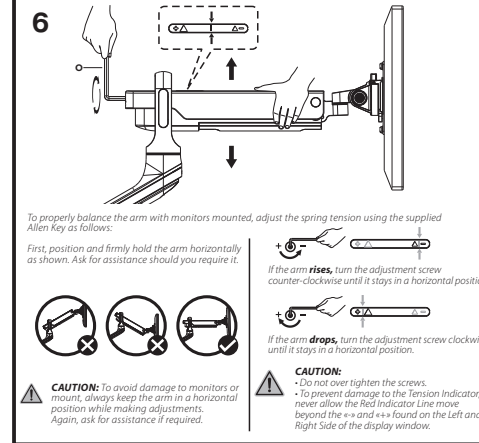

2EDGEREDUSB

2e.ua

2EDGEREDUSB

VESA Compatible
75x75 100x100

32"
MAX
FLAT/CURVED

2-9kg
4.4-19.8lbs
RATED

RU

Перед началом установки и сборки прочитайте инструкцию по установке. Если у вас возникли вопросы по инструкциям или предупреждениям, свяжитесь с дистрибьютором.

ВНИМАНИЕ:

- Использование продуктов, вес которых превышает указанный расчетный вес, может привести к травмам.
- Сопротивления должны быть установлены, как показано в монтажных инструкциях.
- Неправильная установка может привести к серьезным травмам.
- Необходимо использовать специальные инструменты.
- Изделие должно устанавливаться только профессионалами.
- Устройство предназначено для установки на деревянные каркасные стены, твердые цементные или кирпичные стены.
- Убедитесь, что поверхность стены выдержит вес всего установленного оборудования и комплектующих.
- Необходимо использовать монтажные винты, входящие в комплект, и НЕ ЗАТЯГИВАЙТЕ СЛИШКОМ СИЛЬНО крепежные винты.
- Данное изделие содержит мелкие детали, представляющие опасность удушья при глотании. Такие детали следует хранить в недоступном для детей месте.
- Данное изделие предназначено только для эксплуатации в помещениях. Использование данного изделия на улице может привести к поломке изделия и травмам.