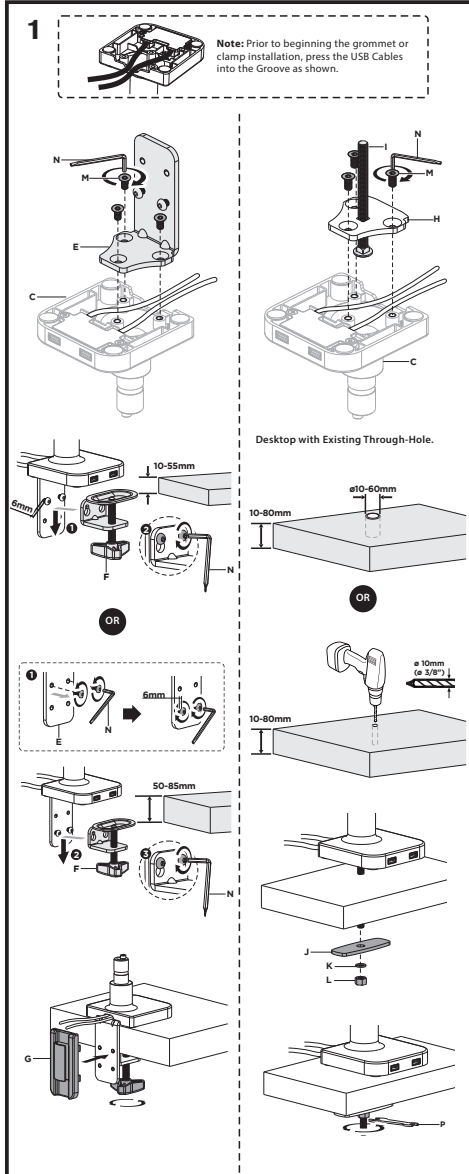

ВАЖЛИВО: перед встановленням переконайтеся, що в комплекті є всі деталі відповідно до списку комплектуючих. Якщо не вистачає будь-яких деталей або вони зламані, зв'яжіться з дистриб'ютором.

Настільне кріплення монітора 2E Евдо, USB 3.0 хаб, винесення 465 мм, сумісність з VESA 100x100,75x75, пружинний механізм, діагоналі 17"-32", Навантаження 2-9 кг. Кут нахилу +40°~-40°, повороту +90°~-90° та обертання +180°~-180°. Габарити 115x550x630 мм. Стільниця товщиною 10~85 мм

2EDGEREDUSB

2e.ua

2EDGEREDUSB

VESA Compatible
75x75 100x100

32"
MAX
FLAT/CURVED

2-9kg
4.4-19.8lbs
RATED

RU

Перед началом установки и сборки прочитайте инструкцию по установке. Если у вас возникли вопросы по инструкциям или предупреждениям, свяжитесь с дистрибьютором.

ВНИМАНИЕ:

- Использование продуктов, вес которых превышает указанный расчетный вес, может привести к травмам.
- Сопротивления должны быть установлены, как показано в монтажных инструкциях.
- Неправильная установка может привести к серьезным травмам.
- Необходимо использовать специальные инструменты.
- Изделие должно устанавливаться только профессионалами.
- Устройство предназначено для установки на деревянные каркасные стены, твердые цементные или кирпичные стены.
- Убедитесь, что поверхность стены выдержит вес всего установленного оборудования и комплектующих.
- Необходимо использовать монтажные винты, входящие в комплект, и НЕ ЗАТЯГИВАЙТЕ СЛИШКОМ СИЛЬНО крепежные винты.
- Данное изделие содержит мелкие детали, представляющие опасность удушья при глотании. Такие детали следует хранить в недоступном для детей месте.
- Данное изделие предназначено только для эксплуатации в помещениях. Использование данного изделия на улице может привести к поломке изделия и травмам.