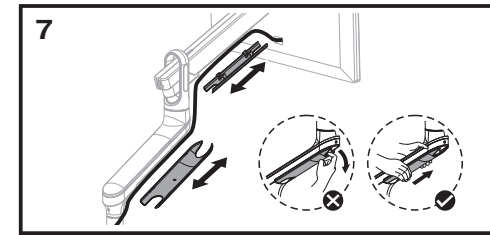

2EDGEREDUSB

2e.ua

2EDGEREDUSB

VESA Compatible
75x75 100x100

32"
MAX
FLAT/CURVED

2-9kg
4.4-19.8lbs
RATED

RU

Перед началом установки и сборки прочитайте инструкцию по установке. Если у вас возникли вопросы по инструкциям или предупреждениям, свяжитесь с дистрибьютором.

ВНИМАНИЕ:

- Использование продуктов, вес которых превышает указанный расчетный вес, может привести к травмам.
- Сопротивления должны быть установлены, как показано в монтажных инструкциях.
- Неправильная установка может привести к серьезным травмам.
- Необходимо использовать специальные инструменты.
- Изделие должно устанавливаться только профессионалами.
- Устройство предназначено для установки на деревянные каркасные стены, твердые цементные или кирпичные стены.
- Убедитесь, что поверхность стены выдержит вес всего установленного оборудования и комплектующих.
- Необходимо использовать монтажные винты, входящие в комплект, и НЕ ЗАТЯГИВАЙТЕ СЛИШКОМ СИЛЬНО крепежные винты.
- Данное изделие содержит мелкие детали, представляющие опасность удушья при глотании. Такие детали следует хранить в недоступном для детей месте.
- Данное изделие предназначено только для эксплуатации в помещениях. Использование данного изделия на улице может привести к поломке изделия и травмам.