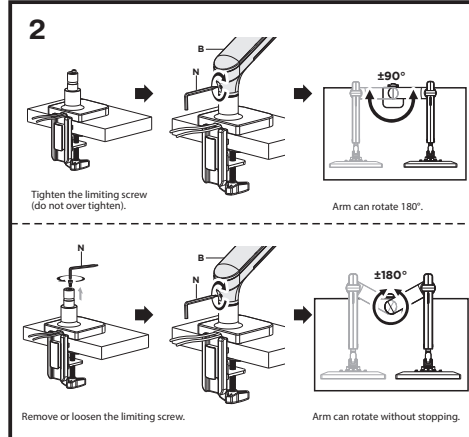

2EDGEREDUSB

2e.ua

2EDGEREDUSB

VESA Compatible
75x75 100x100

32"
MAX
FLAT/CURVED

2-9kg
4.4-19.8lbs
RATED

RU

Перед началом установки и сборки прочитайте инструкцию по установке. Если у вас возникли вопросы по инструкциям или предупреждениям, свяжитесь с дистрибьютором.

ВНИМАНИЕ:

- Использование продуктов, вес которых превышает указанный расчетный вес, может привести к травмам.
- Сопротивления должны быть установлены, как показано в монтажных инструкциях.
- Неправильная установка может привести к серьезным травмам.
- Необходимо использовать специальные инструменты.
- Изделие должно устанавливаться только профессионалами.
- Устройство предназначено для установки на деревянные каркасные стены, твердые цементные или кирпичные стены.
- Убедитесь, что поверхность стены выдержит вес всего установленного оборудования и комплектующих.
- Необходимо использовать монтажные винты, входящие в комплект, и НЕ ЗАТЯГИВАЙТЕ СЛИШКОМ СИЛЬНО крепежные винты.
- Данное изделие содержит мелкие детали, представляющие опасность удушья при глотании. Такие детали следует хранить в недоступном для детей месте.
- Данное изделие предназначено только для эксплуатации в помещениях. Использование данного изделия на улице может привести к поломке изделия и травмам.