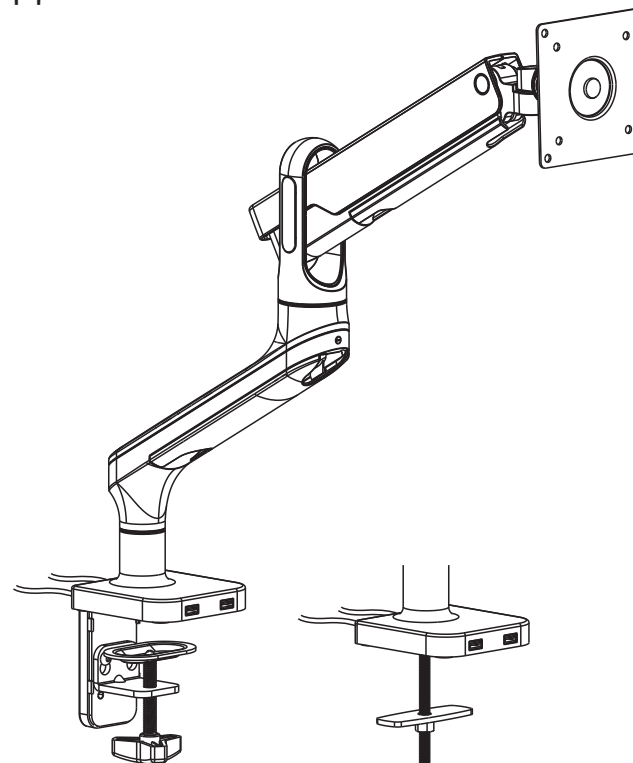

2EDGEREDUSB

2e.ua

Руководство по установке

НАСТОЛЬНОЕ КРЕПЛЕНИЕ МОНИТОРА

2E ЭВДО

2EDGEREDUSB

VESA Compatible
75x75 100x100

32"
MAX
FLAT/CURVED