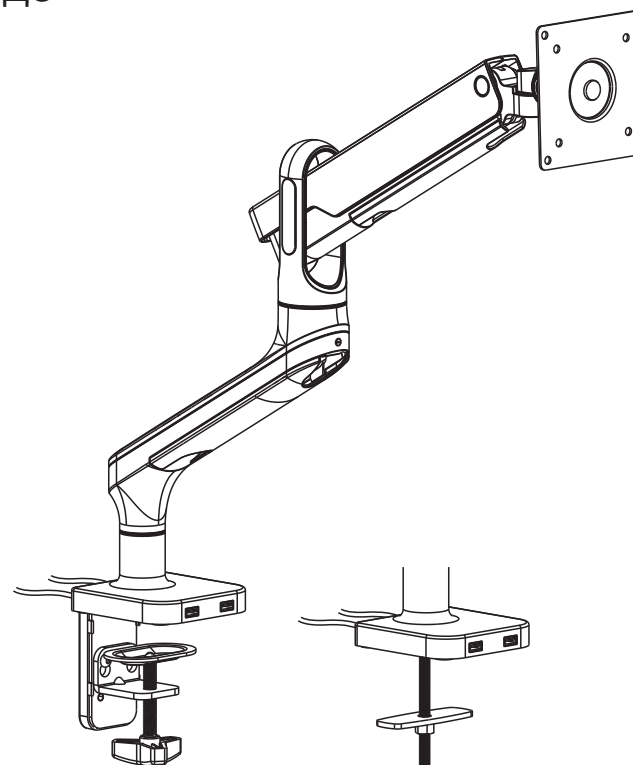

ВАЖЛИВО: перед встановленням переконайтеся, що в комплекті є всі деталі відповідно до списку комплектуючих. Якщо не вистачає будь-яких деталей або вони зламані, зв'яжіться з дистриб'ютором.

Настільне кріплення монітора 2E Евдо, USB 3.0 хаб, винесення 465 мм, сумісність з VESA 100x100,75x75, пружинний механізм, діагоналі 17"-32", Навантаження 2-9 кг. Кут нахилу +40°~-40°, повороту +90°~-90° та обертання +180°~-180°. Габарити 115x550x630 мм. Стільниця товщиною 10~85 мм

2EDGEREDUSB

2e.ua

Інструкція зі встановлення

НАСТІЛЬНЕ КРІПЛЕННЯ МОНІТОРА

2E Евдо

2EDGEREDUSB

VESA Compatible
75x75 100x100

32"
MAX
FLAT/CURVED