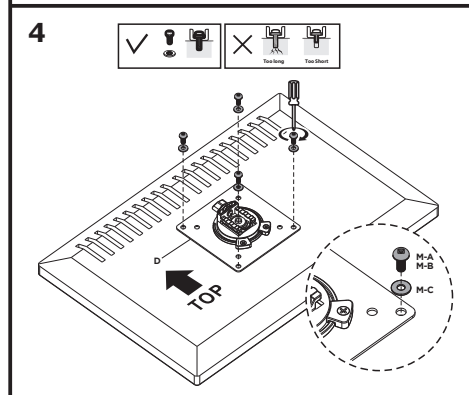

2EDGEREDUSB

2e.ua

2EDGEREDUSB

VESA Compatible
75x75 100x100

32"
MAX
FLAT/CURVED

2-9kg
4.4-19.8lbs
RATED

RU

Перед началом установки и сборки прочитайте инструкцию по установке. Если у вас возникли вопросы по инструкциям или предупреждениям, свяжитесь с дистрибьютором.

ВНИМАНИЕ:

- Использование продуктов, вес которых превышает указанный расчетный вес, может привести к травмам.
- Сопротивления должны быть установлены, как показано в монтажных инструкциях.
- Неправильная установка может привести к серьезным травмам.
- Необходимо использовать специальные инструменты.
- Изделие должно устанавливаться только профессионалами.
- Устройство предназначено для установки на деревянные каркасные стены, твердые цементные или кирпичные стены.
- Убедитесь, что поверхность стены выдержит вес всего установленного оборудования и комплектующих.
- Необходимо использовать монтажные винты, входящие в комплект, и НЕ ЗАТЯГИВАЙТЕ СЛИШКОМ СИЛЬНО крепежные винты.
- Данное изделие содержит мелкие детали, представляющие опасность удушья при глотании. Такие детали следует хранить в недоступном для детей месте.
- Данное изделие предназначено только для эксплуатации в помещениях. Использование данного изделия на улице может привести к поломке изделия и травмам.