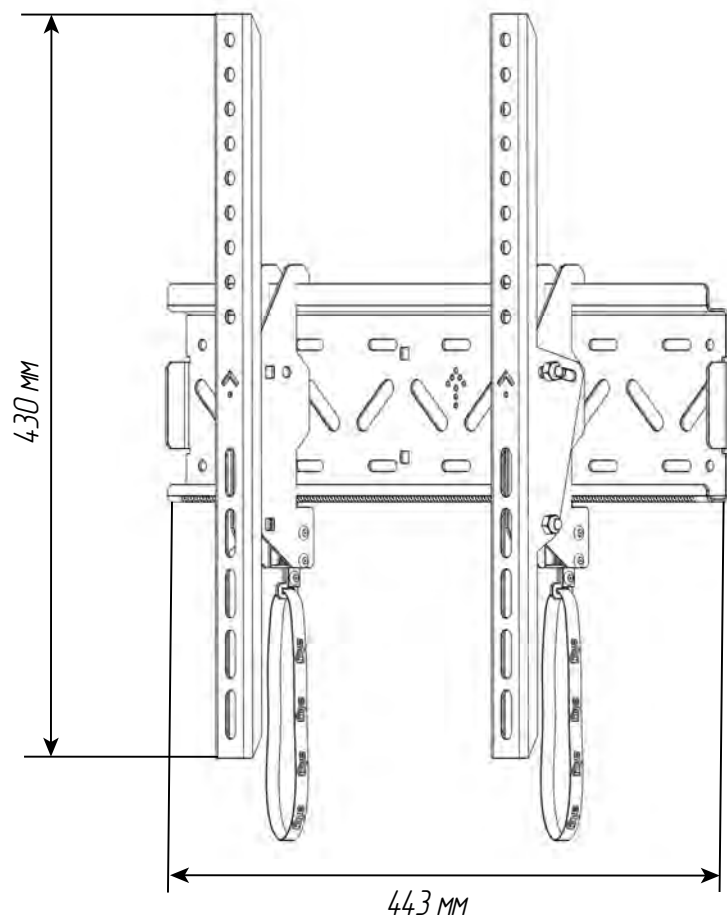

W2450RB

- Діагональ екрана від 24 до 50 дюймв
- Вага телевізора до 30 кг.
- Стандарт кріплення VESA: від 75x75 мм до 200x200 мм

Переваги кронштейна W2450RB:

- Гарантія від виробника 3 роки
- Повний цикл виробництва в Україні
- Виготовлений з якісного металу
- Покриття - порошкова полімерна фарба
- Міцна та надійна конструкція
- Легко фіксується в необхідному положенні
- Кут нахилу: -10°~+5°
- Регулювання відстані від стіни 70-370мм
- Поворот до 180°
- Комплектується монтажним набором та інструкцією

W2400SB

- Діагональ екрана до 24 дюймів
- Вага телевізора до 30 кг.
- Стандарт кріплення VESA: від 75x75 мм до 100x100 мм

Переваги кронштейна W2400SB:

- Гарантія від виробника 3 роки
- Повний цикл виробництва в Україні
- Виготовлений з якісного металу
- Покриття - порошкова полімерна фарба
- Проста та надійна конструкція
- Фіксація від зняття за допомогою ексклюзивного ключа
- Комплектується монтажним набором та інструкцією

W2443RB

- Діагональ екрана до 43 дюймів
- Вага телевізора до 30 кг.
- Стандарт кріплення VESA: від 75x75 мм до 200x200 мм

Переваги кронштейна W2443RB:

- Гарантія від виробника 3 роки
- Повний цикл виробництва в Україні
- Виготовлений з якісного металу
- Покриття - порошкова полімерна фарба
- Проста та надійна конструкція
- Фіксація від зняття за допомогою ексклюзивного ключа
- Комплектується монтажним набором та інструкцією

W4265IB

- Діагональ екрана до 65 дюймів
- Вага телевізора до 50 кг.
- Стандарт кріплення VESA: від 100x100 мм до 400x400 мм

Переваги кронштейна W4265IB:

- Гарантія від виробника 3 роки
- Повний цикл виробництва в Україні
- Виготовлений з якісного металу
- Покриття - порошкова полімерна фарба
- Проста та надійна конструкція
- Фіксація від зняття за допомогою ексклюзивного ключа
- Комплектується монтажним набором та інструкцією