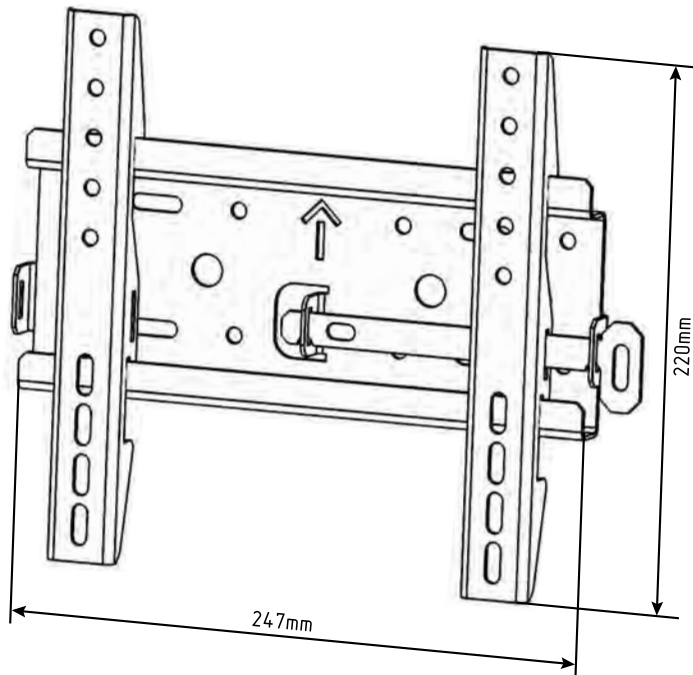

atg

ASSOL
TECHNOLOGY
GROUP

W2400IB

- Діагональ екрана до 24 дюймів
- Вага телевізора до 30
- Стандарт кріплення VESA: 75x75 мм, 100x100 мм

Переваги кронштейна W2400IB:

- Гарантія від виробника 3 роки
- Повний цикл виробництва в Україні
- Виготовлений з листового металу товщиною 1,5 мм
- Покриття - порошкова полімерна фарба
- Міцна та надійна конструкція
- Легко фіксується в необхідному положенні
- Зрозуміла інструкція по встановленню в комплекті
- Комплектується монтажним набором

W2450TB

- Діагональ екрана від 24 до 50 дюймів
- Вага телевізора до 30 кг.
- Стандарт кріплення VESA: від 75x75 мм до 200x200 мм

Переваги кронштейна W2450TB:

- Гарантія від виробника 3 роки
- Повний цикл виробництва в Україні
- Виготовлений з листового металу товщиною 1,5 мм
- Покриття - порошкова полімерна фарба
- Міцна та надійна конструкція
- Легко фіксується в необхідному положенні
- Комплектується монтажним набором та інструкцією

W2450AB

- Діагональ екрана від 24 до 50 дюймв
- Вага телевізора до 30 кг.
- Стандарт кріплення VESA: від 75x75 мм до 200x200 мм

Переваги кронштейна W2450AB:

- Гарантія від виробника 3 роки
- Повний цикл виробництва в Україні
- Виготовлений з якісного металу
- Покриття - порошкова полімерна фарба
- Міцна та надійна конструкція
- Легко фіксується в необхідному положенні
- Зміна положень по горизонталі до 250мм
- Регулювання відстані від стіни 65-200мм
- Поворот до 180°
- Комплектується монтажним набором та інструкцією

W2450FB

- Діагональ екрана від 24 до 50 дюймів
- Вага телевізора до 30 кг.
- Стандарт кріплення VESA: від 75x75 мм до 200x200 мм

Переваги кронштейна W2450FB:

- Гарантія від виробника 3 роки
- Повний цикл виробництва в Україні
- Виготовлений з якісного металу
- Покриття - порошкова полімерна фарба
- Проста та надійна конструкція
- Фіксація від зняття за допомогою ексклюзивного ключа
- Комплектується монтажним набором та інструкцією