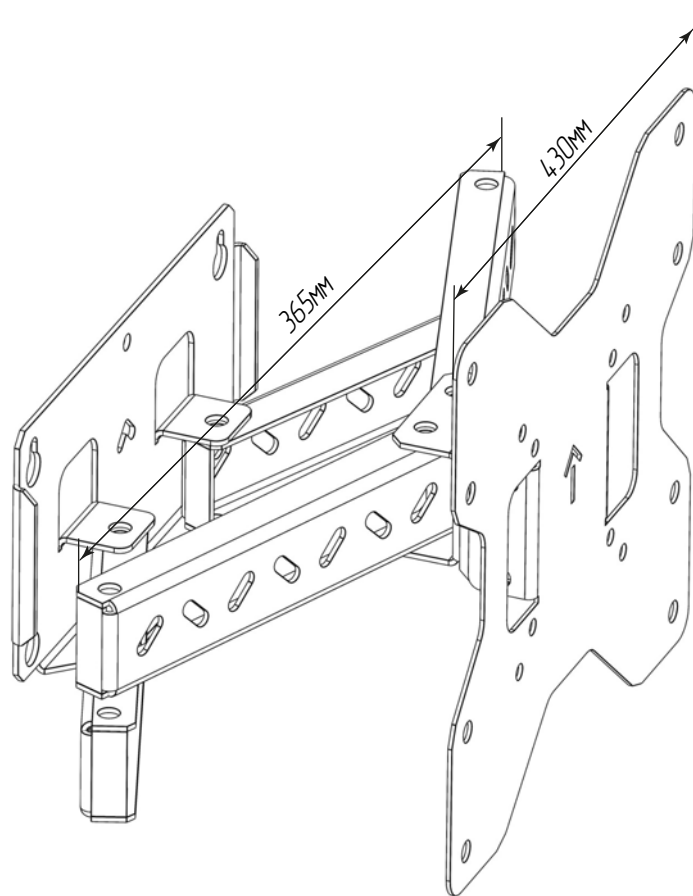

W2450FB

- Діагональ екрана від 24 до 50 дюймів
- Вага телевізора до 30 кг.
- Стандарт кріплення VESA: від 75x75 мм до 200x200 мм

Переваги кронштейна W2450FB:

- Гарантія від виробника 3 роки
- Повний цикл виробництва в Україні
- Виготовлений з якісного металу
- Покриття - порошкова полімерна фарба
- Проста та надійна конструкція
- Фіксація від зняття за допомогою ексклюзивного ключа
- Комплектується монтажним набором та інструкцією

W4265FB

- Діагональ екрана від 42 до 65 дюймів
- Вага телевізора до 30 кг.
- Стандарт кріплення VESA: від 100x100 мм до 400x400 мм

Переваги кронштейна W4265FB:

- Гарантія від виробника 3 роки
- Повний цикл виробництва в Україні
- Виготовлений з якісного металу
- Покриття - порошкова полімерна фарба
- Проста та надійна конструкція
- Фіксація від зняття за допомогою ексклюзивного ключа
- Комплектується монтажним набором та інструкцією

W4265LB

- Діагональ екрана від 42 до 65 дюймв
- Вага телевізора до 30 кг.
- Стандарт кріплення VESA: від 100x100 мм до 400x400 мм

Переваги кронштейна W4265LB:

- Гарантія від виробника 3 роки
- Повний цикл виробництва в Україні
- Виготовлений з якісного металу
- Покриття - порошкова полімерна фарба
- Міцна та надійна конструкція
- Легко фіксується в необхідному положенні
- Регулювання відстані від стіни 70-395мм
- Кут нахилу: -10°~+5°
- Поворот до 180°
- Комплектується монтажним набором та інструкцією

W2450RB

- Діагональ екрана від 24 до 50 дюймв
- Вага телевізора до 30 кг.
- Стандарт кріплення VESA: від 75x75 мм до 200x200 мм

Переваги кронштейна W2450RB:

- Гарантія від виробника 3 роки
- Повний цикл виробництва в Україні
- Виготовлений з якісного металу
- Покриття - порошкова полімерна фарба
- Міцна та надійна конструкція
- Легко фіксується в необхідному положенні
- Кут нахилу: -10°~+5°
- Регулювання відстані від стіни 70-370мм
- Поворот до 180°
- Комплектується монтажним набором та інструкцією