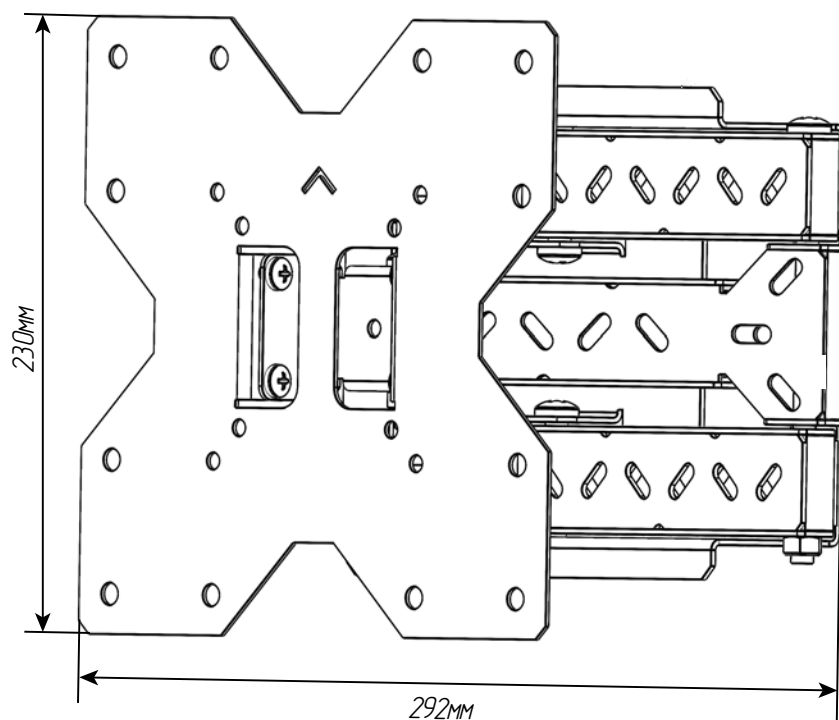

W2443RB

- Діагональ екрана до 43 дюймів
- Вага телевізора до 30 кг.
- Стандарт кріплення VESA: від 75x75 мм до 200x200 мм

Переваги кронштейна W2443RB:

- Гарантія від виробника 3 роки
- Повний цикл виробництва в Україні
- Виготовлений з якісного металу
- Покриття - порошкова полімерна фарба
- Проста та надійна конструкція
- Фіксація від зняття за допомогою ексклюзивного ключа
- Комплектується монтажним набором та інструкцією