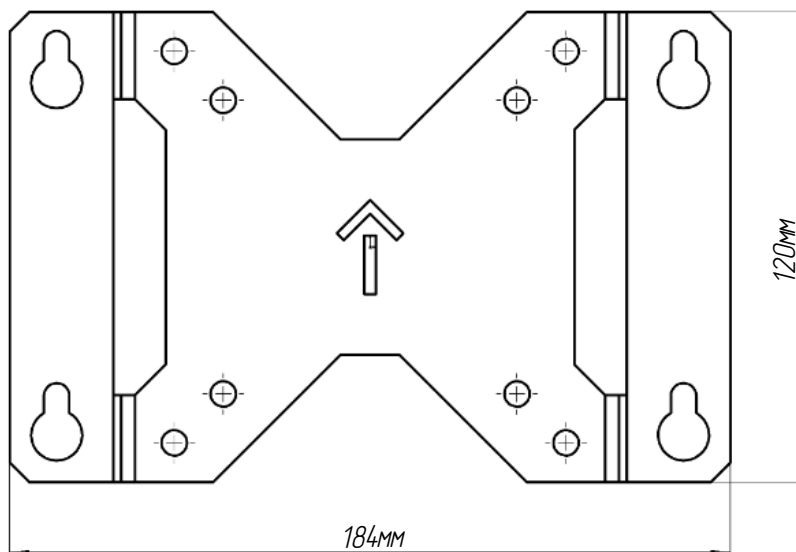

W2400SB

- Діагональ екрана до 24 дюймів
- Вага телевізора до 30 кг.
- Стандарт кріплення VESA: від 75x75 мм до 100x100 мм

Переваги кронштейна W2400SB:

- Гарантія від виробника 3 роки
- Повний цикл виробництва в Україні
- Виготовлений з якісного металу
- Покриття - порошкова полімерна фарба
- Проста та надійна конструкція
- Фіксація від зняття за допомогою ексклюзивного ключа
- Комплектується монтажним набором та інструкцією