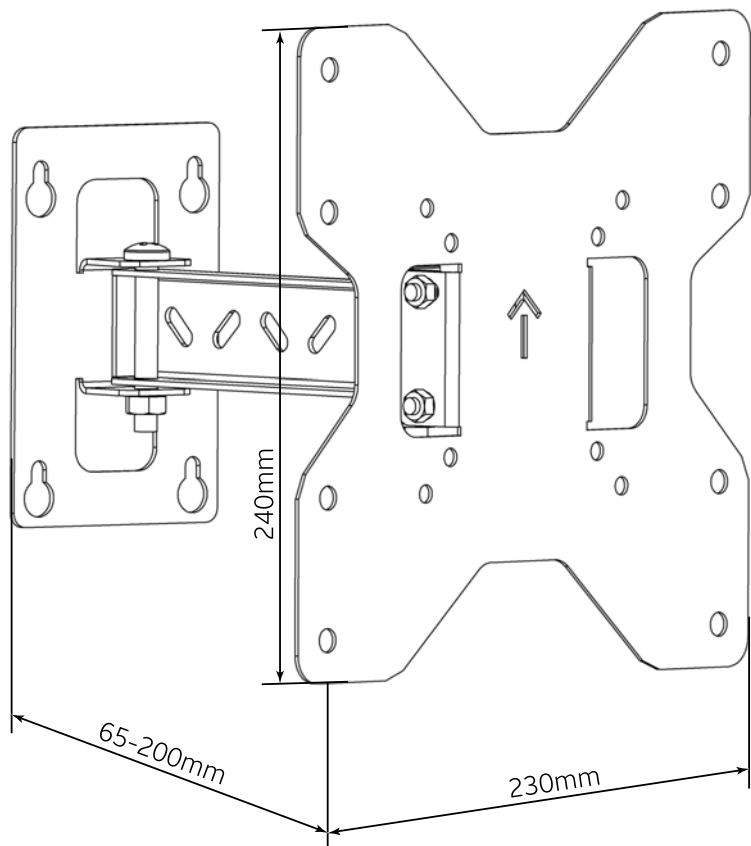

atg

ASSOL
TECHNOLOGY
GROUP

W2400IB

- Діагональ екрана до 24 дюймів
- Вага телевізора до 30
- Стандарт кріплення VESA: 75x75 мм, 100x100 мм

Переваги кронштейна W2400IB:

- Гарантія від виробника 3 роки
- Повний цикл виробництва в Україні
- Виготовлений з листового металу товщиною 1,5 мм
- Покриття - порошкова полімерна фарба
- Міцна та надійна конструкція
- Легко фіксується в необхідному положенні
- Зрозуміла інструкція по встановленню в комплекті
- Комплектується монтажним набором

W2450TB

- Діагональ екрана від 24 до 50 дюймів
- Вага телевізора до 30 кг.
- Стандарт кріплення VESA: від 75x75 мм до 200x200 мм

Переваги кронштейна W2450TB:

- Гарантія від виробника 3 роки
- Повний цикл виробництва в Україні
- Виготовлений з листового металу товщиною 1,5 мм
- Покриття - порошкова полімерна фарба
- Міцна та надійна конструкція
- Легко фіксується в необхідному положенні
- Комплектується монтажним набором та інструкцією

W2450AB

- Діагональ екрана від 24 до 50 дюймв
- Вага телевізора до 30 кг.
- Стандарт кріплення VESA: від 75x75 мм до 200x200 мм

Переваги кронштейна W2450AB:

- Гарантія від виробника 3 роки
- Повний цикл виробництва в Україні
- Виготовлений з якісного металу
- Покриття - порошкова полімерна фарба
- Міцна та надійна конструкція
- Легко фіксується в необхідному положенні
- Зміна положень по горизонталі до 250мм
- Регулювання відстані від стіни 65-200мм
- Поворот до 180°
- Комплектується монтажним набором та інструкцією

W2450FB

- Діагональ екрана від 24 до 50 дюймів
- Вага телевізора до 30 кг.
- Стандарт кріплення VESA: від 75x75 мм до 200x200 мм

Переваги кронштейна W2450FB:

- Гарантія від виробника 3 роки
- Повний цикл виробництва в Україні
- Виготовлений з якісного металу
- Покриття - порошкова полімерна фарба
- Проста та надійна конструкція
- Фіксація від зняття за допомогою ексклюзивного ключа
- Комплектується монтажним набором та інструкцією