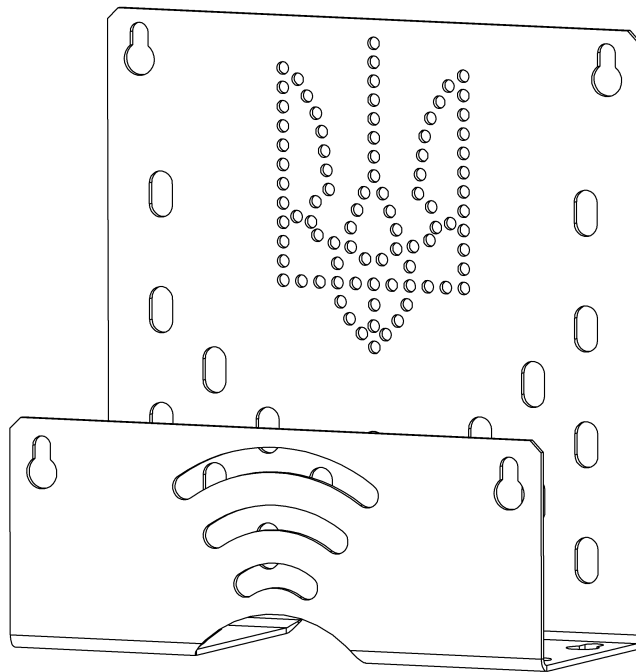

RM1516TB

- **Монтаж настінний**
- **Положення кріплення - 4**
- **Розміри - 150/160/60 мм**
- **Навантаження - 2 кг**

Переваги кронштейна RM1516TB:

- Підходить як до маршрутизаторів так і до ТВ тюнерів і приставок
- Гарантія від виробника 3 роки
- Повний цикл виробництва в Україні
- Виготовлений з якісного металу
- Покриття - порошкова полімерна фарба
- Проста та надійна конструкція