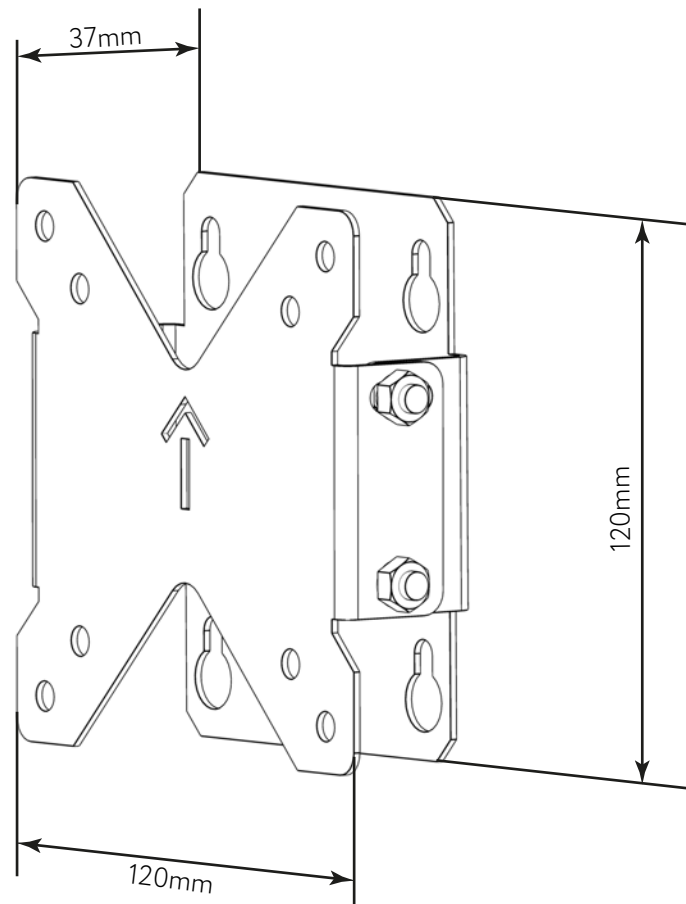

atg

ASSOL
TECHNOLOGY
GROUP

W2400IB

- Діагональ екрана до 24 дюймів
- Вага телевізора до 30
- Стандарт кріплення VESA: 75x75 мм, 100x100 мм

Переваги кронштейна W2400IB:

- Гарантія від виробника 3 роки
- Повний цикл виробництва в Україні
- Виготовлений з листового металу товщиною 1,5 мм
- Покриття - порошкова полімерна фарба
- Міцна та надійна конструкція
- Легко фіксується в необхідному положенні
- Зрозуміла інструкція по встановленню в комплекті
- Комплектується монтажним набором

W2450TB

- Діагональ екрана від 24 до 50 дюймів
- Вага телевізора до 30 кг.
- Стандарт кріплення VESA: від 75x75 мм до 200x200 мм

Переваги кронштейна W2450TB:

- Гарантія від виробника 3 роки
- Повний цикл виробництва в Україні
- Виготовлений з листового металу товщиною 1,5 мм
- Покриття - порошкова полімерна фарба
- Міцна та надійна конструкція
- Легко фіксується в необхідному положенні
- Комплектується монтажним набором та інструкцією

W2450AB

- Діагональ екрана від 24 до 50 дюймв
- Вага телевізора до 30 кг.
- Стандарт кріплення VESA: від 75x75 мм до 200x200 мм

Переваги кронштейна W2450AB:

- Гарантія від виробника 3 роки
- Повний цикл виробництва в Україні
- Виготовлений з якісного металу
- Покриття - порошкова полімерна фарба
- Міцна та надійна конструкція
- Легко фіксується в необхідному положенні
- Зміна положень по горизонталі до 250мм
- Регулювання відстані від стіни 65-200мм
- Поворот до 180°
- Комплектується монтажним набором та інструкцією

W2450FB

- Діагональ екрана від 24 до 50 дюймів
- Вага телевізора до 30 кг.
- Стандарт кріплення VESA: від 75x75 мм до 200x200 мм

Переваги кронштейна W2450FB:

- Гарантія від виробника 3 роки
- Повний цикл виробництва в Україні
- Виготовлений з якісного металу
- Покриття - порошкова полімерна фарба
- Проста та надійна конструкція
- Фіксація від зняття за допомогою ексклюзивного ключа
- Комплектується монтажним набором та інструкцією