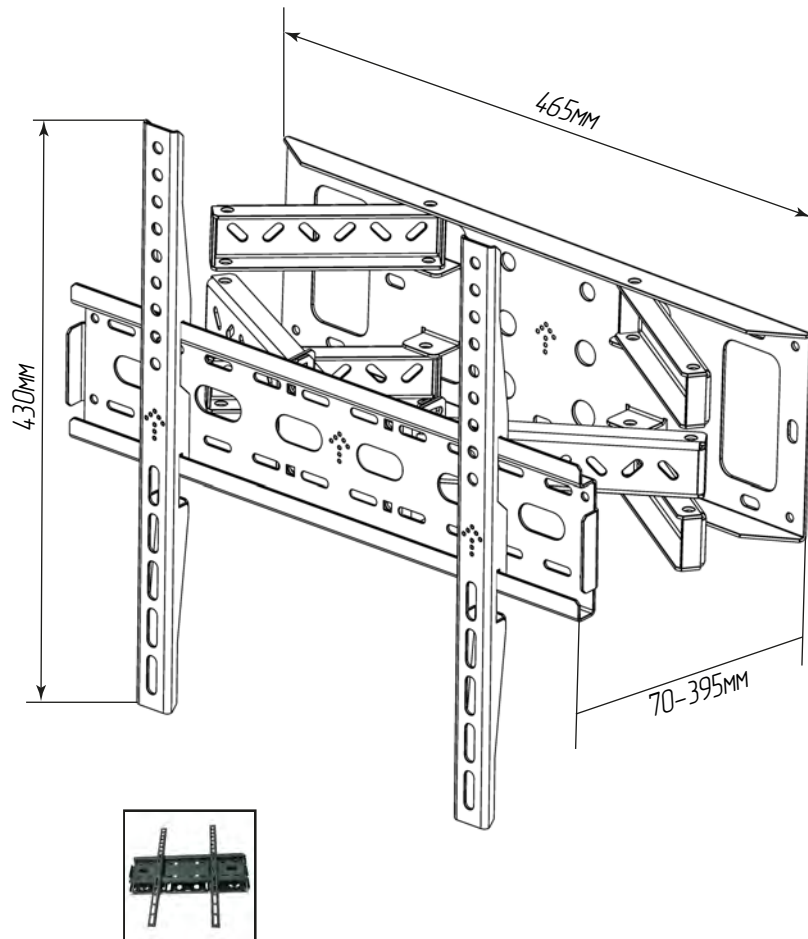

W2450AB

- Діагональ екрана від 24 до 50 дюймв
- Вага телевізора до 30 кг.
- Стандарт кріплення VESA: від 75x75 мм до 200x200 мм

Переваги кронштейна W2450AB:

- Гарантія від виробника 3 роки
- Повний цикл виробництва в Україні
- Виготовлений з якісного металу
- Покриття - порошкова полімерна фарба
- Міцна та надійна конструкція
- Легко фіксується в необхідному положенні
- Зміна положень по горизонталі до 250мм
- Регулювання відстані від стіни 65-200мм
- Поворот до 180°
- Комплектується монтажним набором та інструкцією

W2450FB

- Діагональ екрана від 24 до 50 дюймів
- Вага телевізора до 30 кг.
- Стандарт кріплення VESA: від 75x75 мм до 200x200 мм

Переваги кронштейна W2450FB:

- Гарантія від виробника 3 роки
- Повний цикл виробництва в Україні
- Виготовлений з якісного металу
- Покриття - порошкова полімерна фарба
- Проста та надійна конструкція
- Фіксація від зняття за допомогою ексклюзивного ключа
- Комплектується монтажним набором та інструкцією

W4265FB

- Діагональ екрана від 42 до 65 дюймів
- Вага телевізора до 30 кг.
- Стандарт кріплення VESA: від 100x100 мм до 400x400 мм

Переваги кронштейна W4265FB:

- Гарантія від виробника 3 роки
- Повний цикл виробництва в Україні
- Виготовлений з якісного металу
- Покриття - порошкова полімерна фарба
- Проста та надійна конструкція
- Фіксація від зняття за допомогою ексклюзивного ключа
- Комплектується монтажним набором та інструкцією

W4265LB

- Діагональ екрана від 42 до 65 дюймв
- Вага телевізора до 30 кг.
- Стандарт кріплення VESA: від 100x100 мм до 400x400 мм

Переваги кронштейна W4265LB:

- Гарантія від виробника 3 роки
- Повний цикл виробництва в Україні
- Виготовлений з якісного металу
- Покриття - порошкова полімерна фарба
- Міцна та надійна конструкція
- Легко фіксується в необхідному положенні
- Регулювання відстані від стіни 70-395мм
- Кут нахилу: -10°~+5°
- Поворот до 180°
- Комплектується монтажним набором та інструкцією