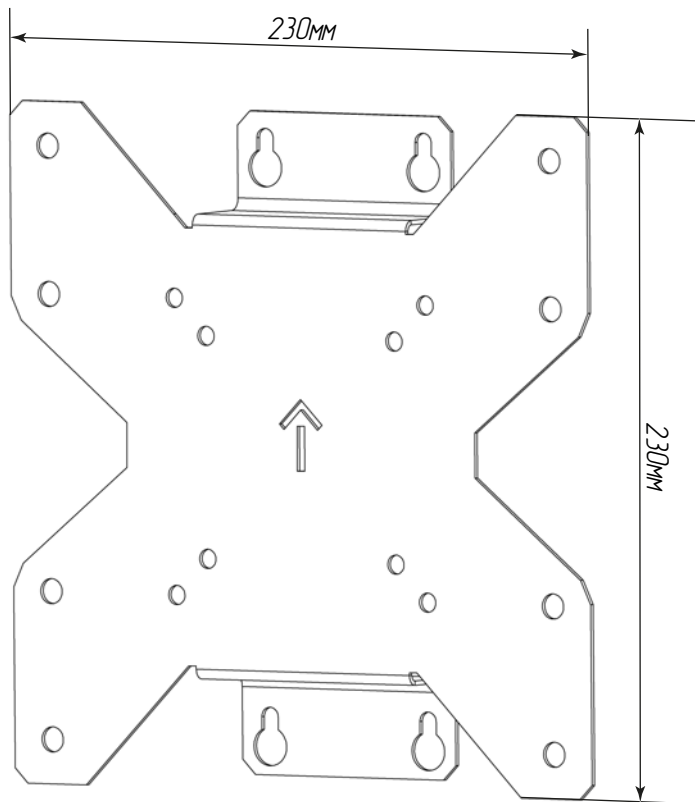

W4265LB

- Діагональ екрана від 42 до 65 дюймв
- Вага телевізора до 30 кг.
- Стандарт кріплення VESA: від 100x100 мм до 400x400 мм

Переваги кронштейна W4265LB:

- Гарантія від виробника 3 роки
- Повний цикл виробництва в Україні
- Виготовлений з якісного металу
- Покриття - порошкова полімерна фарба
- Міцна та надійна конструкція
- Легко фіксується в необхідному положенні
- Регулювання відстані від стіни 70-395мм
- Кут нахилу: -10°~+5°
- Поворот до 180°
- Комплектується монтажним набором та інструкцією

W2450RB

- Діагональ екрана від 24 до 50 дюймв
- Вага телевізора до 30 кг.
- Стандарт кріплення VESA: від 75x75 мм до 200x200 мм

Переваги кронштейна W2450RB:

- Гарантія від виробника 3 роки
- Повний цикл виробництва в Україні
- Виготовлений з якісного металу
- Покриття - порошкова полімерна фарба
- Міцна та надійна конструкція
- Легко фіксується в необхідному положенні
- Кут нахилу: -10°~+5°
- Регулювання відстані від стіни 70-370мм
- Поворот до 180°
- Комплектується монтажним набором та інструкцією