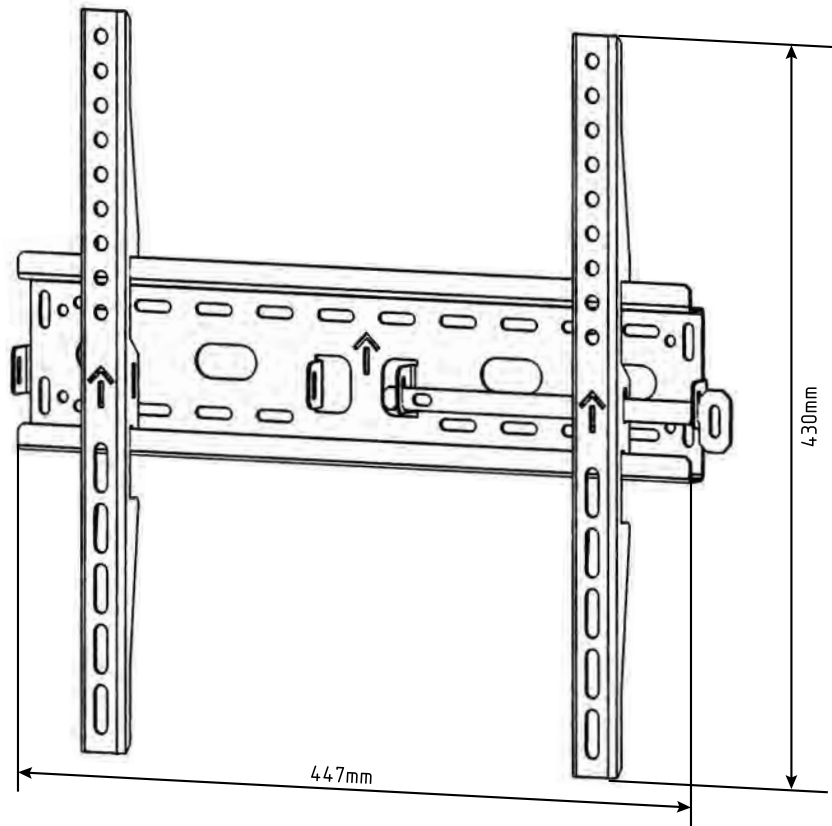

W2450TB

- Діагональ екрана від 24 до 50 дюймів
- Вага телевізора до 30 кг.
- Стандарт кріплення VESA: від 75x75 мм до 200x200 мм

Переваги кронштейна W2450TB:

- Гарантія від виробника 3 роки
- Повний цикл виробництва в Україні
- Виготовлений з листового металу товщиною 1,5 мм
- Покриття - порошкова полімерна фарба
- Міцна та надійна конструкція
- Легко фіксується в необхідному положенні
- Комплектується монтажним набором та інструкцією

W2450AB

- Діагональ екрана від 24 до 50 дюймв
- Вага телевізора до 30 кг.
- Стандарт кріплення VESA: від 75x75 мм до 200x200 мм

Переваги кронштейна W2450AB:

- Гарантія від виробника 3 роки
- Повний цикл виробництва в Україні
- Виготовлений з якісного металу
- Покриття - порошкова полімерна фарба
- Міцна та надійна конструкція
- Легко фіксується в необхідному положенні
- Зміна положень по горизонталі до 250мм
- Регулювання відстані від стіни 65-200мм
- Поворот до 180°
- Комплектується монтажним набором та інструкцією

W2450FB

- Діагональ екрана від 24 до 50 дюймів
- Вага телевізора до 30 кг.
- Стандарт кріплення VESA: від 75x75 мм до 200x200 мм

Переваги кронштейна W2450FB:

- Гарантія від виробника 3 роки
- Повний цикл виробництва в Україні
- Виготовлений з якісного металу
- Покриття - порошкова полімерна фарба
- Проста та надійна конструкція
- Фіксація від зняття за допомогою ексклюзивного ключа
- Комплектується монтажним набором та інструкцією

W4265LB

- Діагональ екрана від 42 до 65 дюймв
- Вага телевізора до 30 кг.
- Стандарт кріплення VESA: від 100x100 мм до 400x400 мм

Переваги кронштейна W4265LB:

- Гарантія від виробника 3 роки
- Повний цикл виробництва в Україні
- Виготовлений з якісного металу
- Покриття - порошкова полімерна фарба
- Міцна та надійна конструкція
- Легко фіксується в необхідному положенні
- Регулювання відстані від стіни 70-395мм
- Кут нахилу: -10°~+5°
- Поворот до 180°
- Комплектується монтажним набором та інструкцією