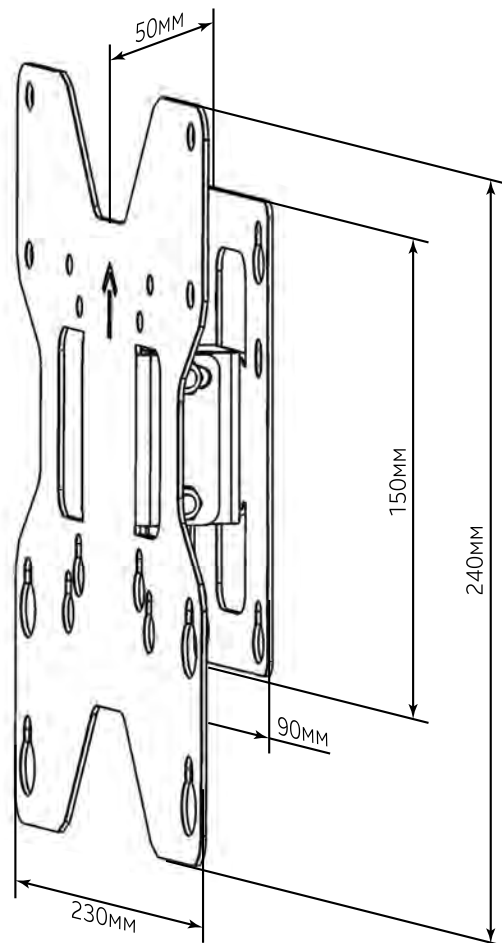

atg

ASSOL
TECHNOLOGY
GROUP

W2400IB

- Діагональ екрана до 24 дюймів
- Вага телевізора до 30
- Стандарт кріплення VESA: 75x75 мм, 100x100 мм

Переваги кронштейна W2400IB:

- Гарантія від виробника 3 роки
- Повний цикл виробництва в Україні
- Виготовлений з листового металу товщиною 1,5 мм
- Покриття - порошкова полімерна фарба
- Міцна та надійна конструкція
- Легко фіксується в необхідному положенні
- Зрозуміла інструкція по встановленню в комплекті
- Комплектується монтажним набором

W2450TB

- Діагональ екрана від 24 до 50 дюймів
- Вага телевізора до 30 кг.
- Стандарт кріплення VESA: від 75x75 мм до 200x200 мм

Переваги кронштейна W2450TB:

- Гарантія від виробника 3 роки
- Повний цикл виробництва в Україні
- Виготовлений з листового металу товщиною 1,5 мм
- Покриття - порошкова полімерна фарба
- Міцна та надійна конструкція
- Легко фіксується в необхідному положенні
- Комплектується монтажним набором та інструкцією

W2450AB

- Діагональ екрана від 24 до 50 дюймв
- Вага телевізора до 30 кг.
- Стандарт кріплення VESA: від 75x75 мм до 200x200 мм

Переваги кронштейна W2450AB:

- Гарантія від виробника 3 роки
- Повний цикл виробництва в Україні
- Виготовлений з якісного металу
- Покриття - порошкова полімерна фарба
- Міцна та надійна конструкція
- Легко фіксується в необхідному положенні
- Зміна положень по горизонталі до 250мм
- Регулювання відстані від стіни 65-200мм
- Поворот до 180°
- Комплектується монтажним набором та інструкцією

W2450FB

- Діагональ екрана від 24 до 50 дюймів
- Вага телевізора до 30 кг.
- Стандарт кріплення VESA: від 75x75 мм до 200x200 мм

Переваги кронштейна W2450FB:

- Гарантія від виробника 3 роки
- Повний цикл виробництва в Україні
- Виготовлений з якісного металу
- Покриття - порошкова полімерна фарба
- Проста та надійна конструкція
- Фіксація від зняття за допомогою ексклюзивного ключа
- Комплектується монтажним набором та інструкцією