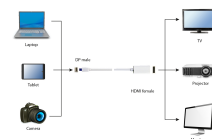

Інтерфейсний кабель стандарту DisplayPort

A-mDPM-DPF-001-W

- Легко конвертує Mini DisplayPort у стандартний DisplayPort

Особливості

- Mini DisplayPort вилок, DisplayPort розетка
- Дозволяє підключати дисплей з інтерфейсом DisplayPort до джерела відеосигналу Mini DisplayPort

Специфікація

Протокол: DisplayPort v.1.0
Роздільна здатність відео: до 1920 x 1200 x 60 Гц
Довжина: 10 см

Пакування

Кількість в коробці, шт.	100
Об'єм коробки, куб. м	0.022995
Вага коробки, кг	3.4
Розмір індивідуальної упаковки ДхШхВ:	25x150x150 mm
Розмір коробки ДхШхВ:	365x280x225 mm
Країна виробник	CN
Штрих-код	8716309078757
Митний-код	8544429090