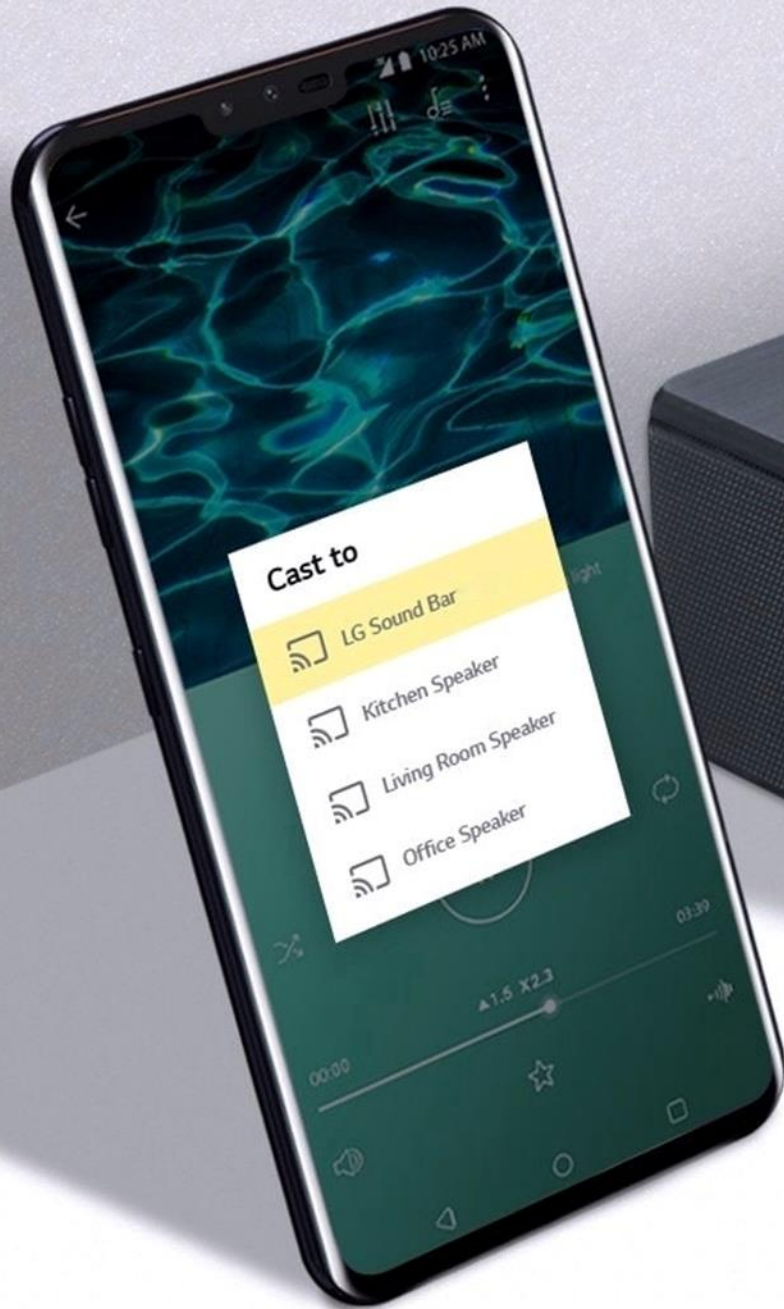

Chromecast

Відтворення музики з популярних додатків через бездротову мережу. Просто відкрийте програму з підтримкою Chromecast, таке як Spotify, натисніть кнопку поділитися, і саундбар LG відтворить його МИТТЄВО.

Chromecast built-in