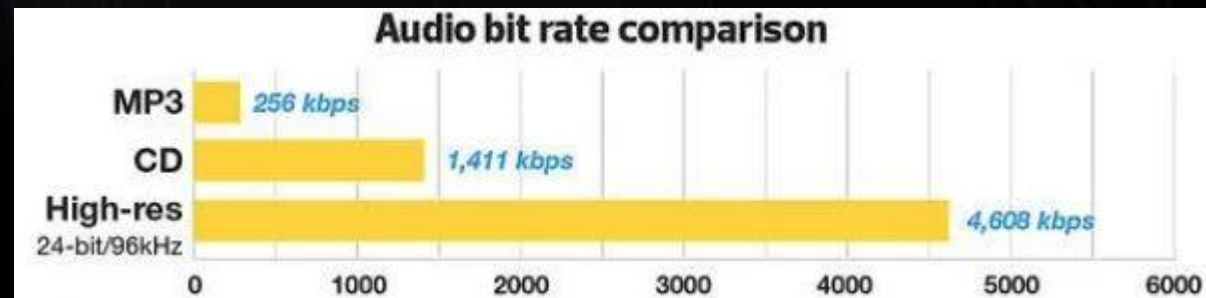

Hi-Res AUDIO

Розширена технологія обробки звуку забезпечує студійні стандарти звучання програвання без втрат, аудіо високої роздільної здатності:

- 24 біт / 96 кГц

Технологія обробки звуку перетворює аудіо стандартної чіткості на якість високої роздільної здатності. Таким чином, навіть при відтворенні вихідного файлу не високої якості ви отримуєте максимально чистий і об'ємний звук.