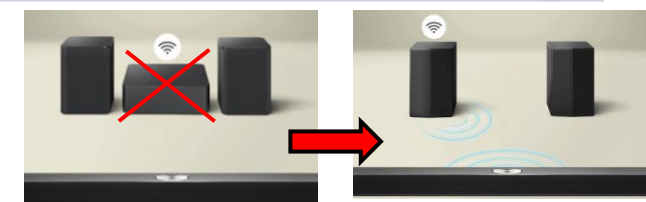

1. **3** Оптимальна сумісність з LG TV – WOW Synergy

WOW Orchestra

Використання всіх динаміків телевізора та саундбара

WOW Interface

Користувач може перевірити стан звукової панелі та змінювати налаштування на екрані телевізора

WOWCAST

Безпроводна передача без втрат до 12 каналів звуку з Dolby Atmos

1. **4** Налаштування звуку – AI Room Calibration, користувачський еквалайзер
2. Оновлена AI Room Calibration з калібруванням задніх динаміків
   - Детальні налаштування звуку – басы / середні частоти / високі частоти, трисмуговий еквалайзер