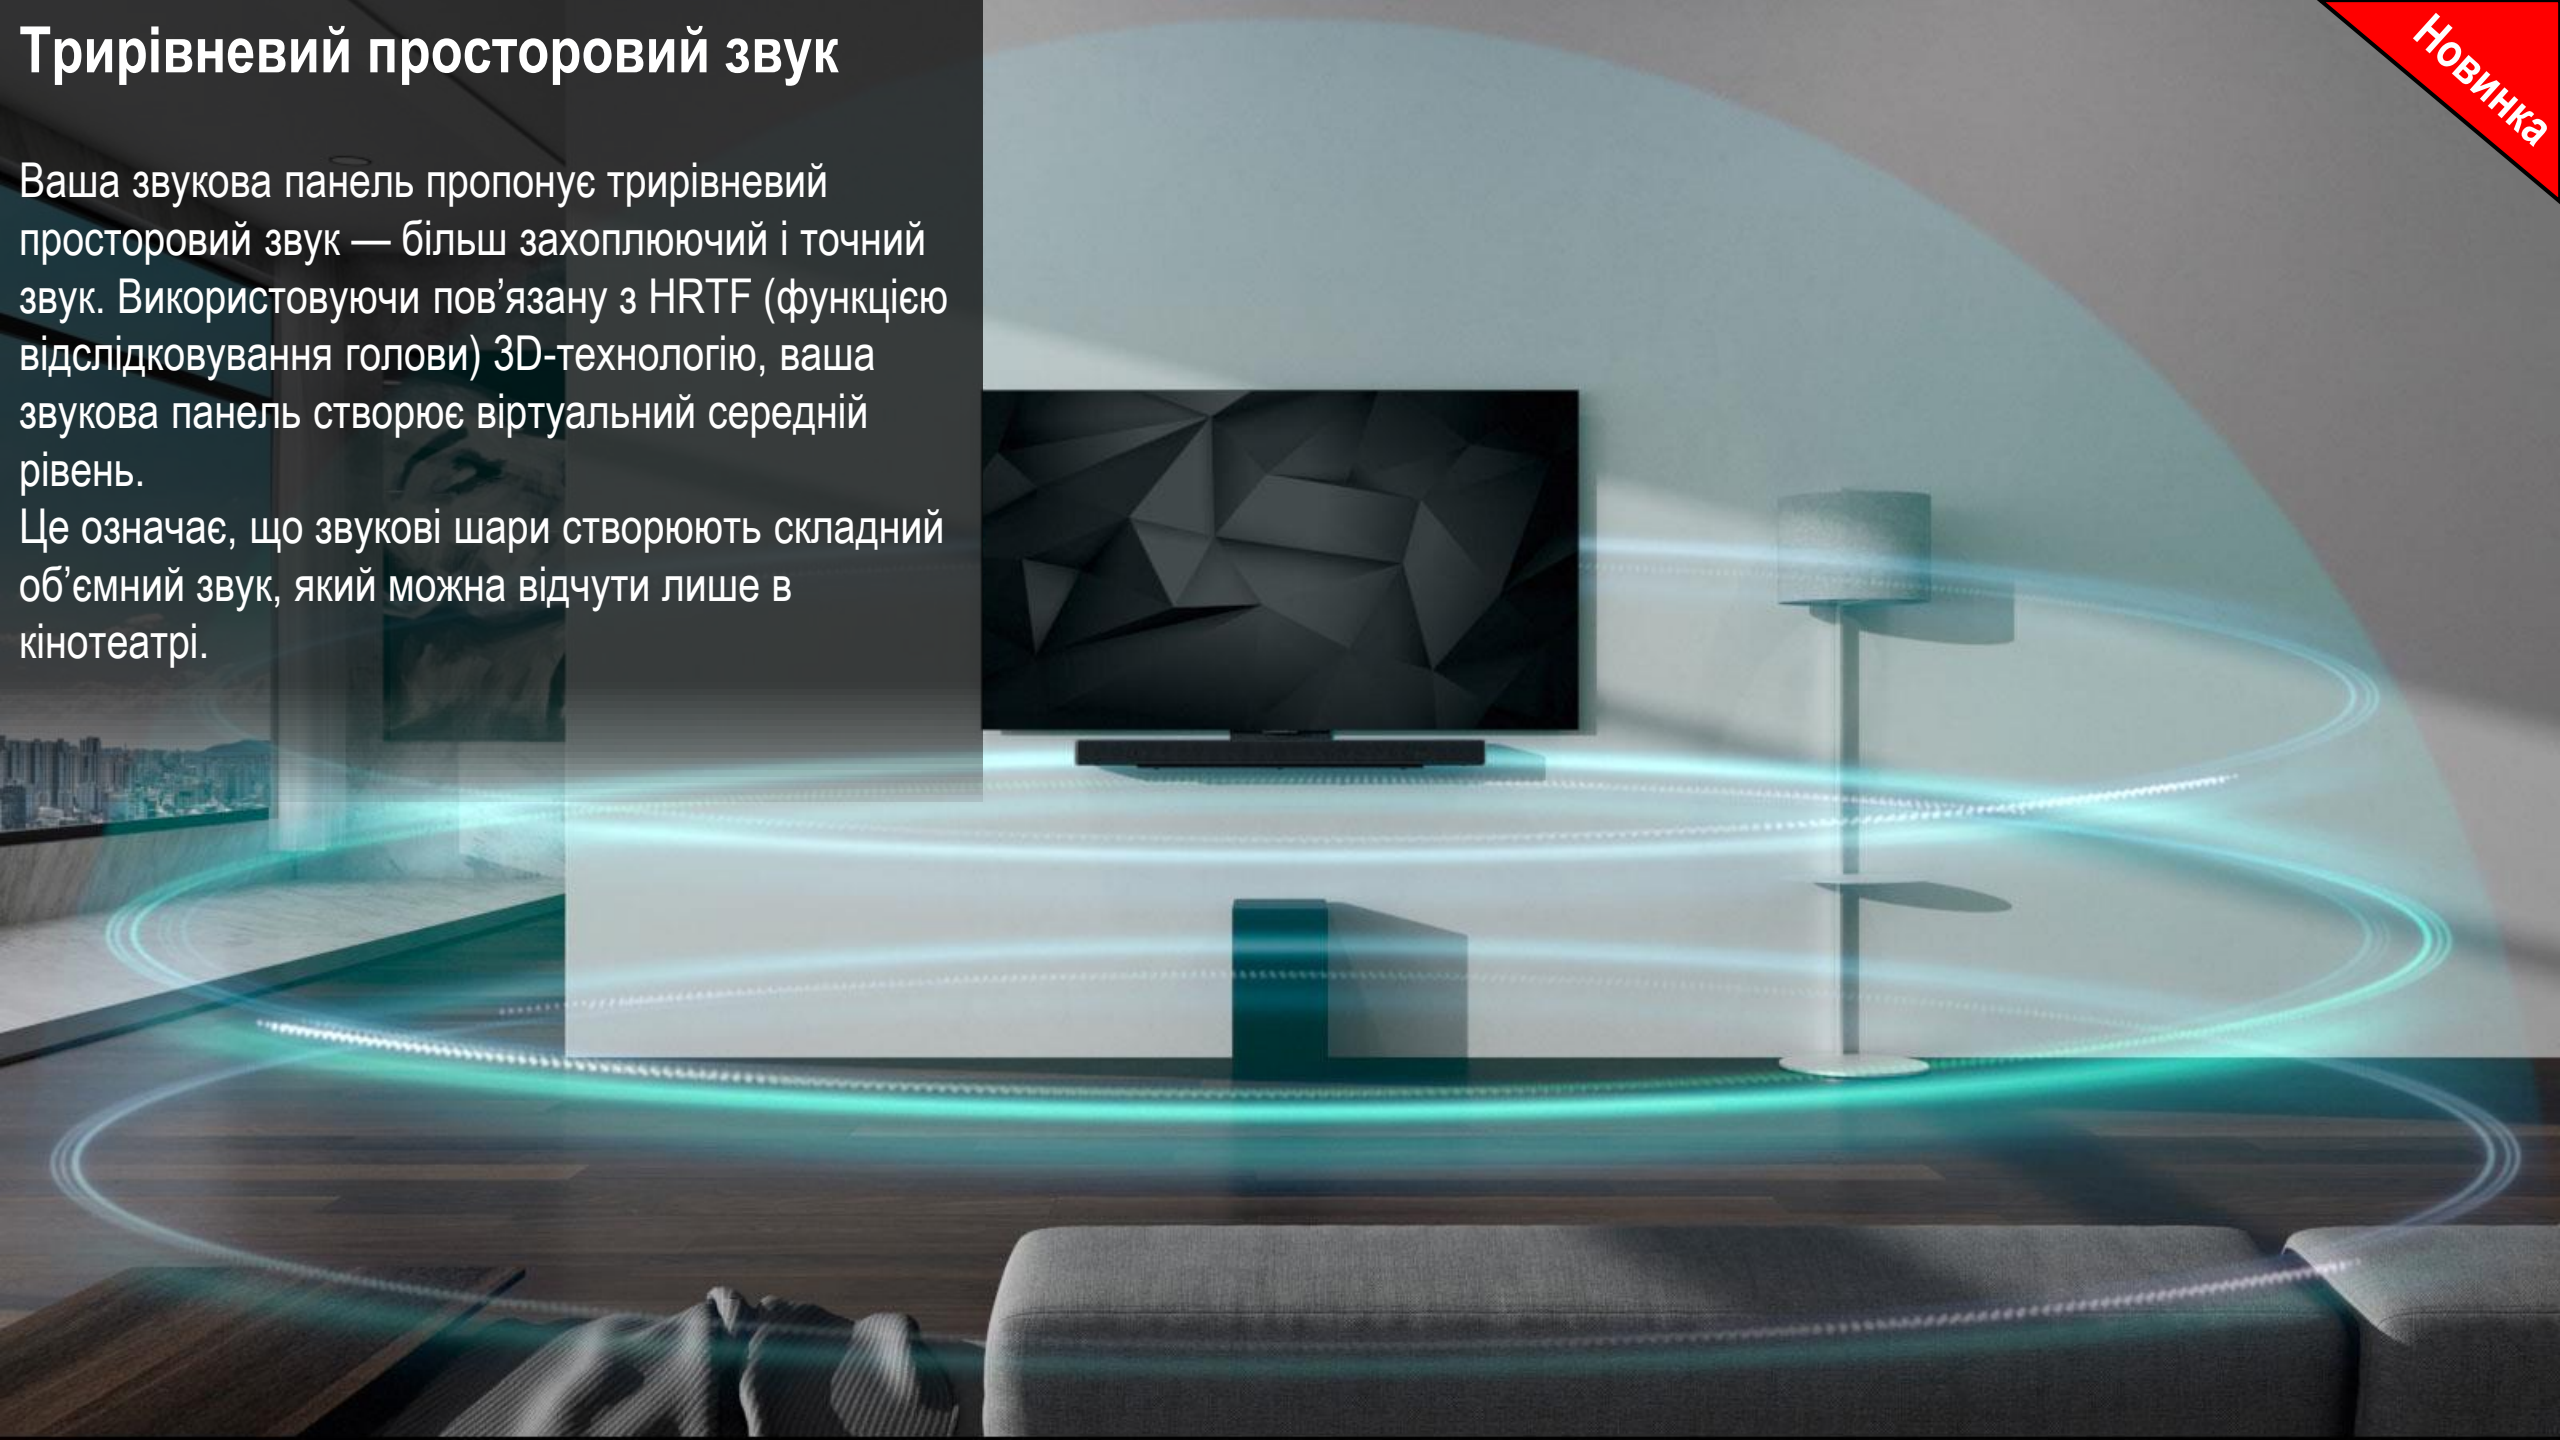

Трирівневий просторовий звук

Ваша звукова панель пропонує трирівневий просторовий звук — більш захоплюючий і точний звук. Використовуючи пов'язану з HRTF (функцією відслідковування голови) 3D-технологію, ваша звукова панель створює віртуальний середній рівень.

Це означає, що звукові шари створюють складний об'ємний звук, який можна відчути лише в кінотеатрі.

Новинка