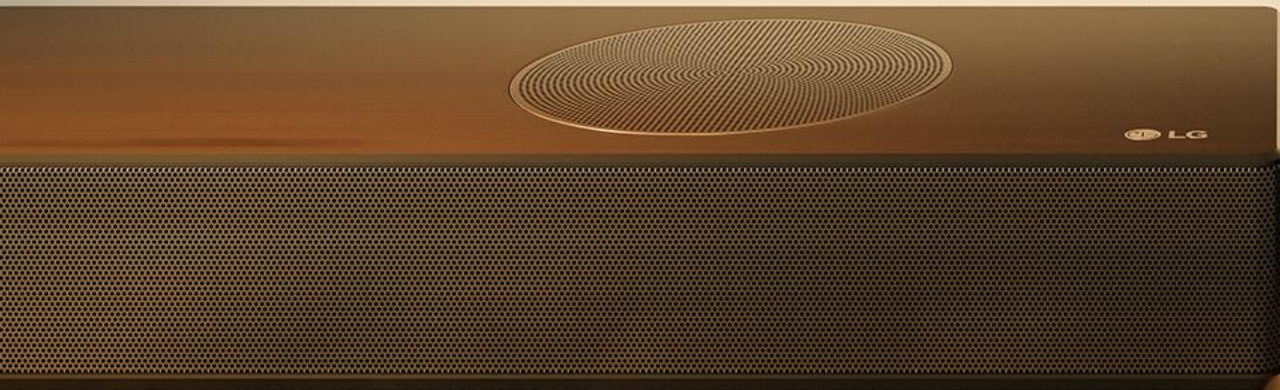

Airplay 2

Ви можете відтворювати музику, знаходити відповіді, слухати подкасти та легко керувати саундбаром з вашого Iphone, Ipad або Macbook за допомогою технології AirPlay2 .