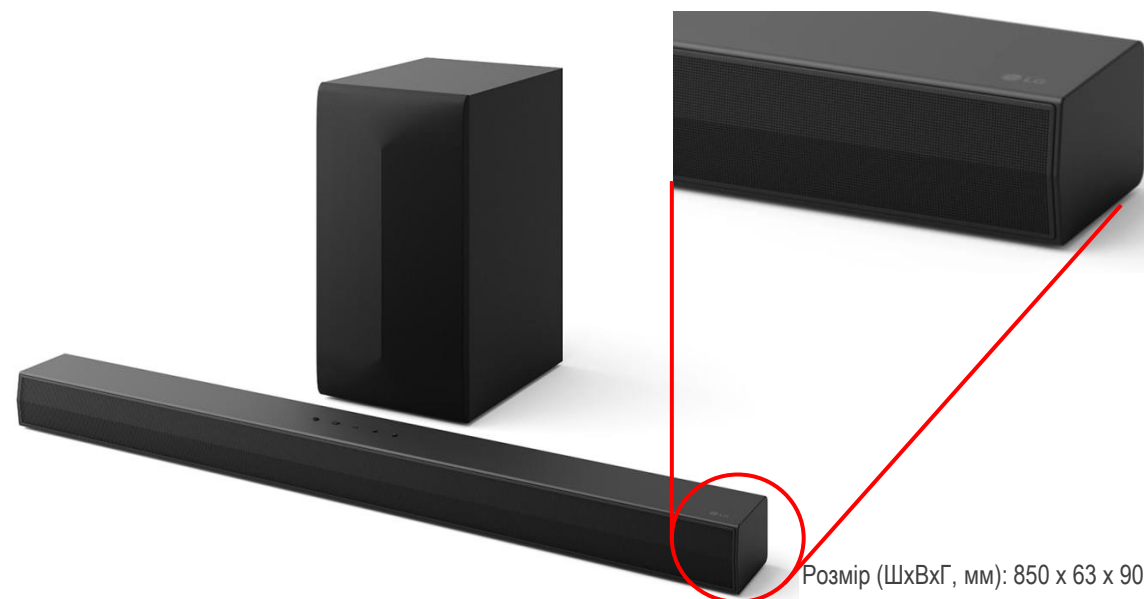

**WOW Interface**

Користувач може перевірити стан звукової панелі та змінювати налаштування на екрані телевізора

**4 Неповторний дизайн**

- Стильний гребеневий дизайн для підкреслення стрункої передньої частини з металевою решіткою
- Нахилена решітка динаміка для підкреслення верхнього центрального динаміка
- Нанесення матового покриття для запобігання відображенню екрану телевізора на верхній частині звукової панелі

# Бездротова 3.1-канальна об'ємна звукова панель забезпечує максимальну зручність використання

Розмір (ШxВxГ, мм): 850 x 63 x 90

Канали / Потужність	3.1 канали / 340W
Об'ємний звук	Dolby Digital, DTS Digital Surround
Технології для звуку	AI Sound Pro, Стандартний, Кіно, Гра
Підключення	HDMI Out(ARC), Bluetooth, Optical, USB Playback
Користувацький досвід	WOW Interface