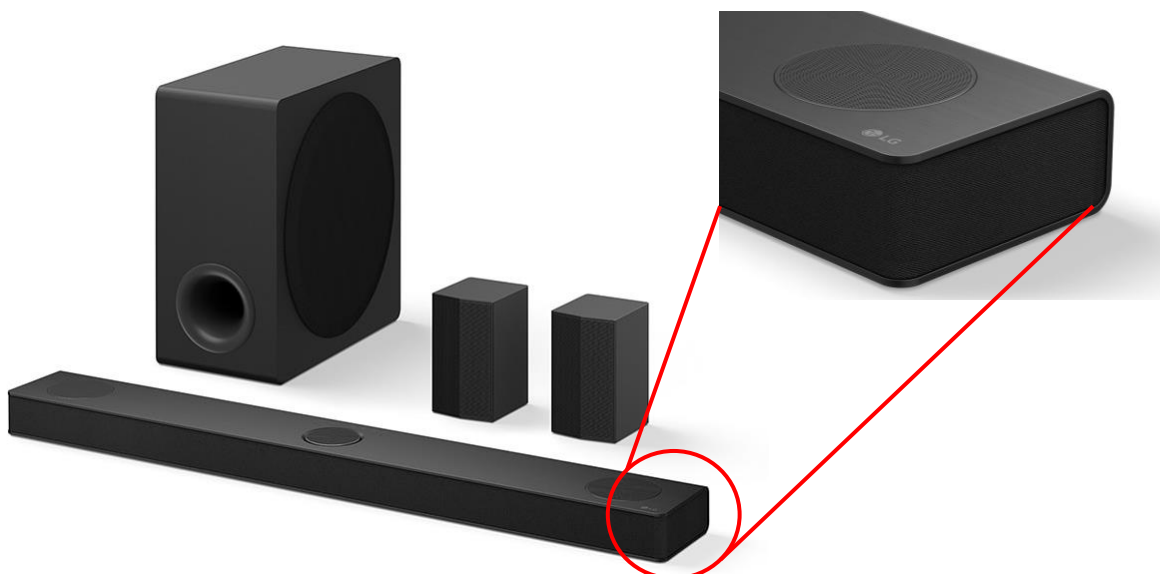

Розмір (ШxВxГ, мм): 1 000 x 63 x 135

Канали / Потужність	5.1.3 канали / 580W
Об'ємний звук	Dolby Atmos, DTS : X
Технології для звуку	Hi-Res Audio, AI Sound Pro Потрійний рівень просторового аудіо, Розумне покращення звуку
Підключення	HDMI (eARC), Wi-Fi, Bluetooth, Optical, USB Playback
Користувачський досвід	Spotify/Tidal Connect Apple AirPlay2, AI Room Calibration pro, Наскрізна передача 4K, VRR / ALLM / Наскрізна передача 120Hz
Eco	SGS Eco Product / UL ECV / Energy Star

1. **1** Найкращий тривимірний занурюючий звук LG, реалізований завдяки Dolby Atmos із центральним верхнім динаміком
2. Центральний верхній канал покращує відповідність із зображенням телевізора та чіткість голосу, додатково підсилюючи відчуття від Dolby Atmos