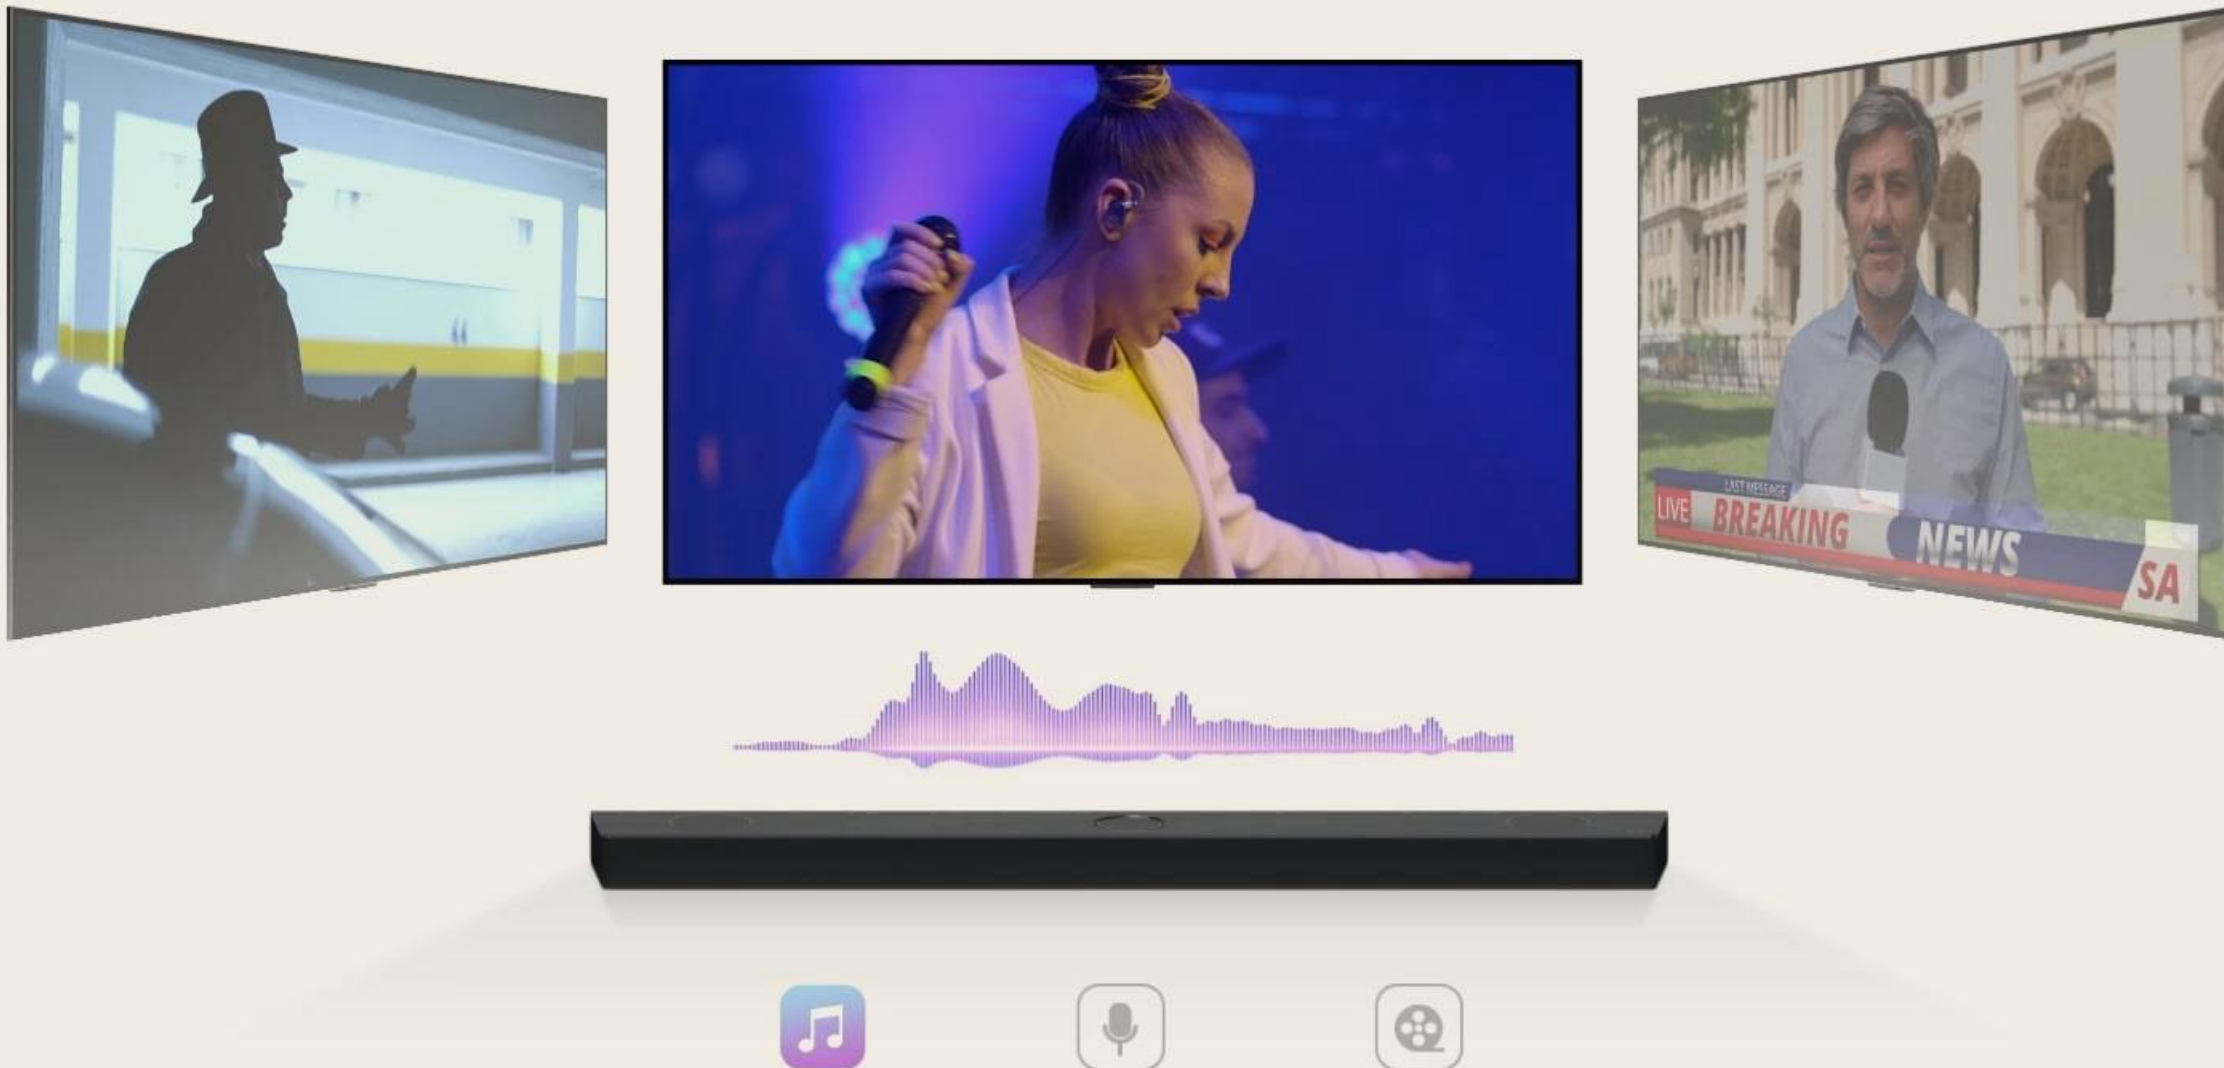

# Трирівневий просторовий звук

Ваша звукова панель пропонує трирівневий просторовий звук — більш захоплюючий і точний звук. Використовуючи пов'язану з HRTF (функцією відслідковування голови) 3D-технологію, ваша звукова панель створює віртуальний середній рівень.

## Калібрування звуку за допомогою штучного інтелекту

Інтелектуальна технологія коригування звуку відповідно до приміщення (AI Room Calibration) визначає оптимальну конфігурацію саундбару для вашого приміщення. Установлюйте свій саундбар, знаючи, що йому по силі справитись з незначними спотворення звуку через предмети інтер'єру лише за 15 секунд.

## AI Sound Pro

Функція адаптивної настройки звуку AI Sound Pro визначає, що саме відтворюється, і автоматично вибирає звуковий режим. Фільми, бойовики, драми, спорт, музичні передачі і навіть вечірні випуски новин мають індивідуальні звукові профілі, які створюють відповідну атмосферу для кожного жанру.

## Chromecast

Відтворення музики з популярних додатків через бездротову мережу. Просто відкрийте програму з підтримкою Chromecast, таке як Spotify, натисніть кнопку поділитися, і саундбар LG відтворить його МИТТЄВО.