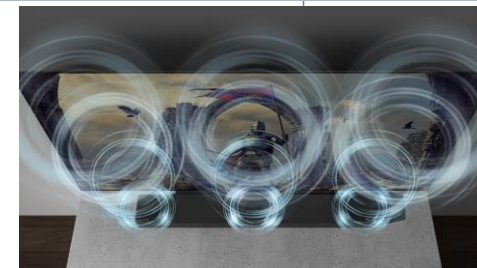

2 Три динаміки направлених вгору

- Перший у світі саундбар з потрійними висхідними каналами. Це означає, що саундбар LG SC9S забезпечує ширшу і насиченішу звукову сцену.
- Трирівневий просторовий звук - звукові шари створюють складний об'ємний звук, який можна відчувати лише в кінотеатрі.