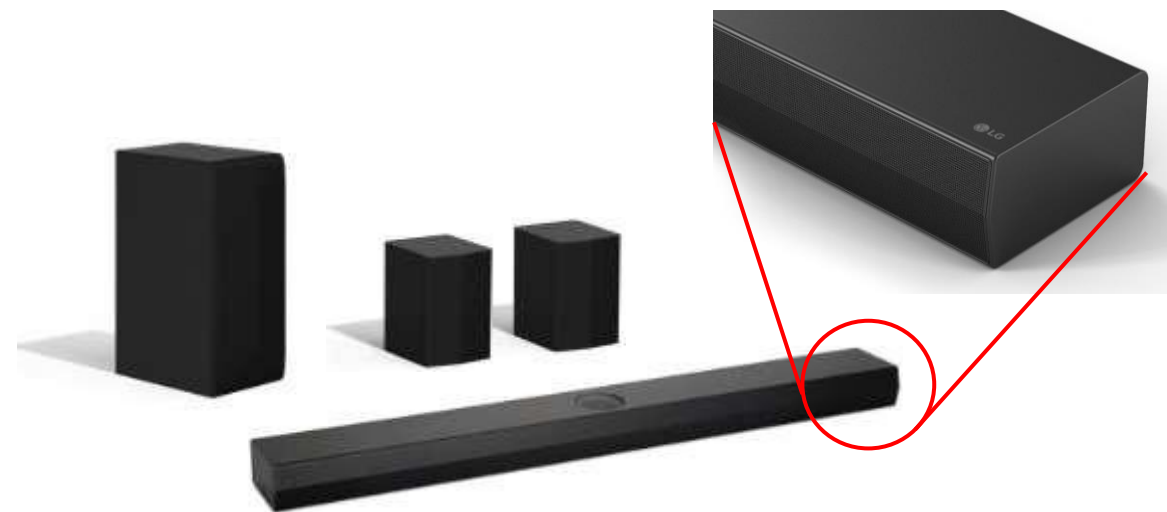

#### WOWCAST

Безпроводна передача без втрат до 12 каналів звуку з Dolby Atmos

- 4** Налаштування звуку – AI Room Calibration, користувачський еквалайзер
- Оновлена AI Room Calibration з калібруванням задніх динаміків
  - Детальні налаштування звуку – басы / середні частоти / високі частоти, трисмуговий еквалайзер

**S70TR** (бездротові колонки – в комплекті)

**S70TY** (бездротові колонки – відсутні)

**Ідеальний звук і дизайн,  
які створюють цілісне поєднання з QNED TV**

Модель S70TY не комплектується бездротовими колонками