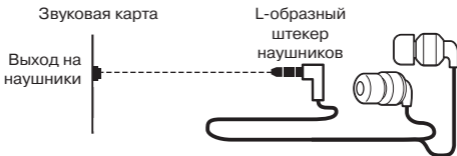

### **ПОДКЛЮЧЕНИЕ И ЭКСПЛУАТАЦИЯ**

- Подключите штекер наушников к разъему аудиовыхода источника сигнала (ПК, ноутбук, плеер и т. п.), как показано на схеме (рис. 1).

- Уровень громкости наушников настройте с помощью регулятора громкости на кабеле (если имеется) или регулятора громкости источника сигнала.

Рис. 1. Схема подключения