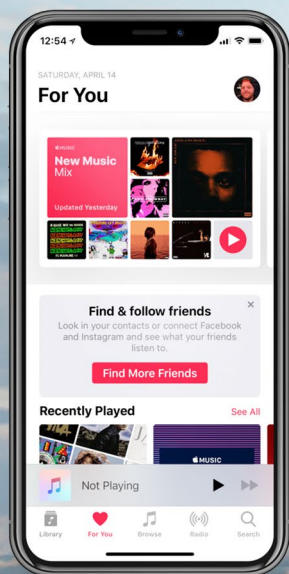

Bluetooth підключення і свобода від дротів

Технологія Bluetooth v5.1 забезпечує швидке сполучення Вашого девайсу і Capsule 4. Відчуйте високу швидкість з'єднання та абсолютну свободу без дротів.