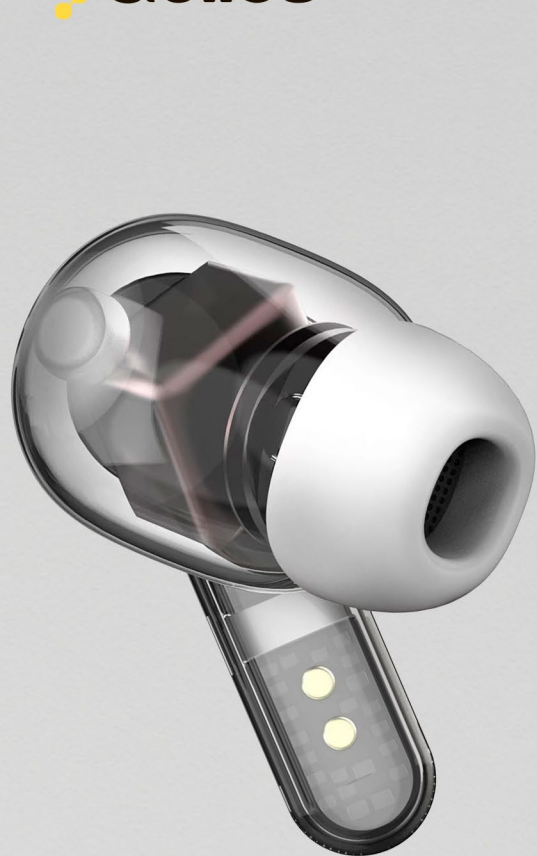

Model:
GP-TWS033

Gelius Incredible

Ультрасучасний дизайн

Не дивлячись на компактні розміри, зарядний кейс вміщує акумулятор місткістю 400мАг, що забезпечує гарні показники автономної роботи пристрою

Model:
GP-TWS033

6 годин на одному заряді

Акумулятор навушників ємністю 40 мАг дозволяє безперервно прослуховувати улюблені треки на протязі 6-ти годин без підзарядки. Заряджаються від 0 до 100% за півтори години. Зарядний кейс оснащений акумулятором 400 мАг

IPX захист від вологи

Цей рівень гарантує захист внутрішніх компонентів пристрою від прямих бризок вологи та бруду

Bluetooth: 5.2

Model:
GP-TWS033

Шумопоглинання

Функція шумопоглинання забезпечує чисту передачу голосу абоненту, з яким ви розмовляєте

Model:
GP-TWS033

Технічні характеристики

Версія Bluetooth: V5.2
Батарея навушників: 40 мАг*2
Повна зарядка навушників: 1,5 год
Акумулятор зарядного боксу: 400 мАг
Час зарядки: 2 год
Час відтворення: 6 год
Час розмови: 6 год
Режим очікування: 100 год
Порт зарядки: Type-C
Вага навушників: 8,7 г*2
Вага боксу: 46,9 г
Робочий діапазон: 10м
Підтримувані профілі: A2DP/HFP/HSP/AVRCP
Динамік: Ф10 мм
Чутливість динаміка: 91±3 дБ
Імпеданс: 32 Ом ± 15% 1 кГц
Частота динаміків: 20 Гц-20 кГц
Вхідна напруга/струм: DC 5V/380mA
PX4 стійкий до поту