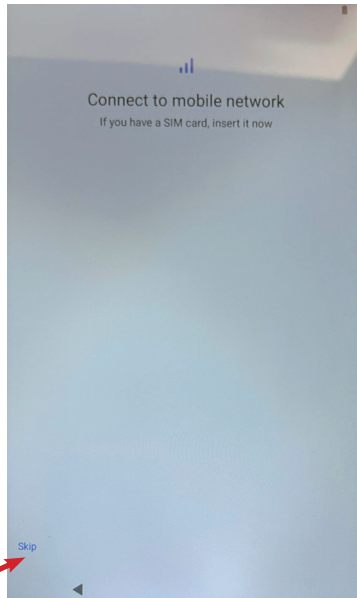

THOMSON

TEO - 8-inch tablet

DESIGNED FOR ANDROID™ 13 GO EDITION

1

Click «Start»

2

Click «Skip»

3