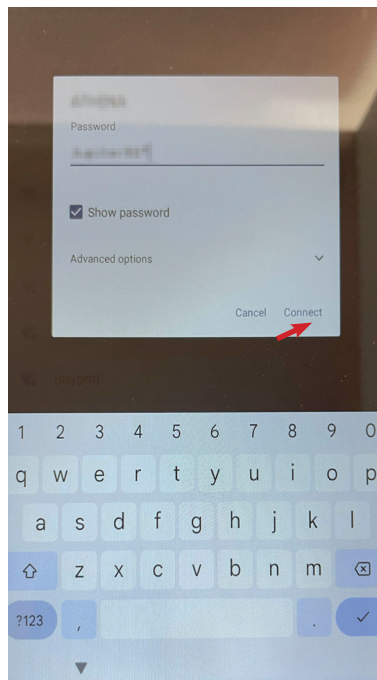

THOMSON

TEO - 8-inch tablet

DESIGNED FOR ANDROID™ 13 GO EDITION

1

Click «Start»

2

Click «Skip»

3

Connect your wifi

4

Enter your wifi password

5

Click «Connect»

6

Wait configuration wifi

7