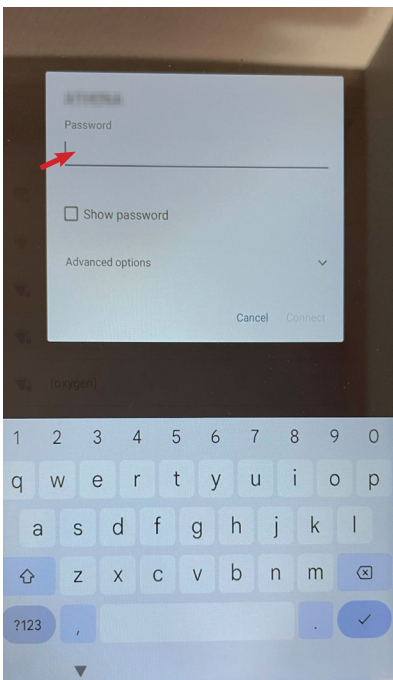

THOMSON

TEO - 8-inch tablet

DESIGNED FOR ANDROID™ 13 GO EDITION

1

Click «Start»

2

Click «Skip»

3

Connect your wifi

4

Enter your wifi password

5

Click «Connect»

6

Wait configuration wifi

7