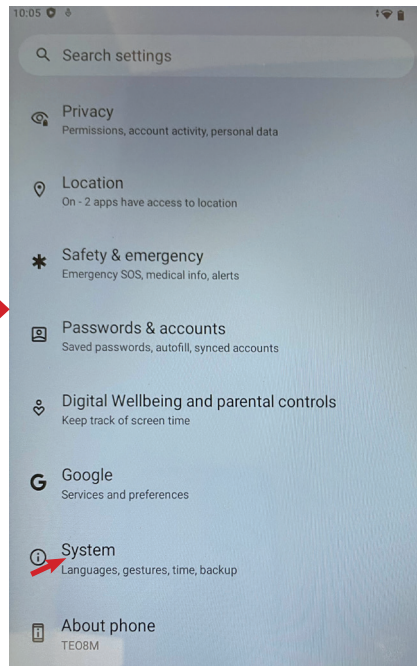

Connect your wifi

4

Enter your wifi password

5

Click «Connect»

6

Wait configuration wifi

7

Click «Skip anyway»

17

18

Pull upwards

19

Click «Settings»

20

Click «System»

21

Click «Language & input»

22

Click «Language»

23

Click «Add a language»

24

Select your language