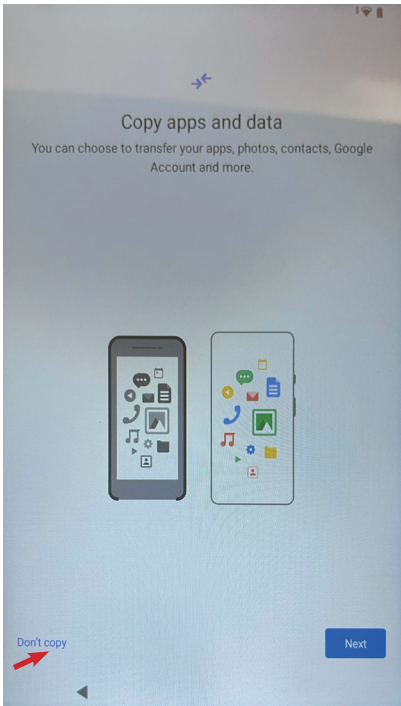

Connect your wifi

4

Enter your wifi password

5

Click «Connect»

6

Wait configuration wifi

7

Click «Don't copy»

8

Click «Skip»

10

Click «Skip»

11

Click «More»

12