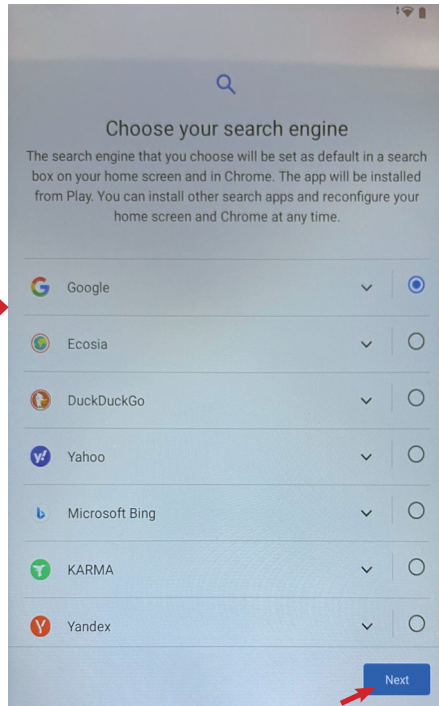

14

Click «Next»