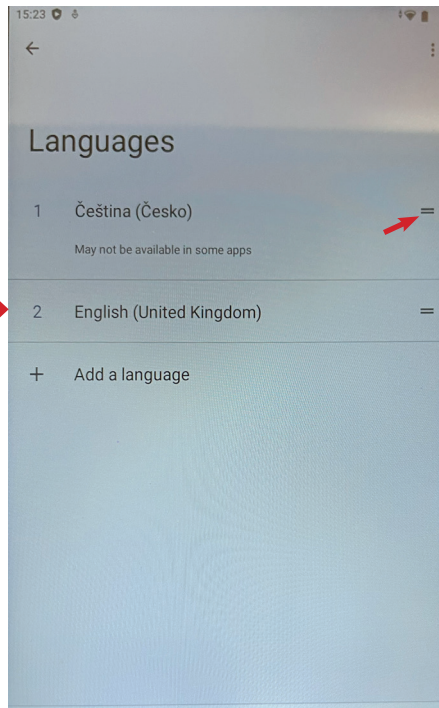

Click «Skip anyway»

17

18

Pull upwards

19

Click «Settings»

20

Click «System»

21

Click «Language & input»

22

Click «Language»

23

Click «Add a language»

24

Select your language

25

Click this button to pull up

26

Like this

27

Google Chrome in your language

28

Google play in your language