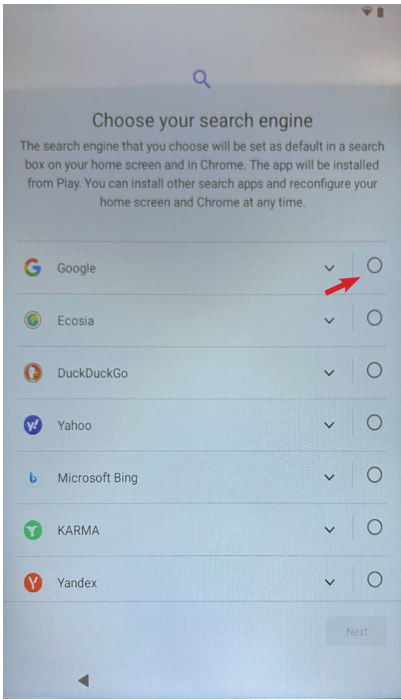

13

Select your search engine