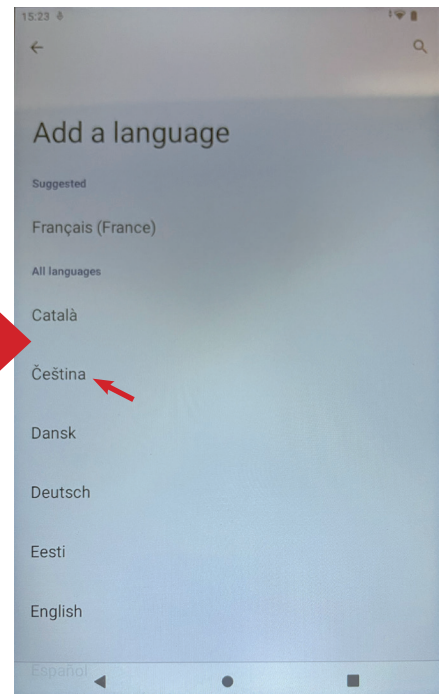

Click «Skip anyway»

17

18

Pull upwards

19

Click «Settings»

20

Click «System»

21

Click «Language & input»

22

Click «Language»

23

Click «Add a language»

24

Select your language

25

Click this button to pull up

26

Like this

27

Google Chrome in your language

28

Google play in your language