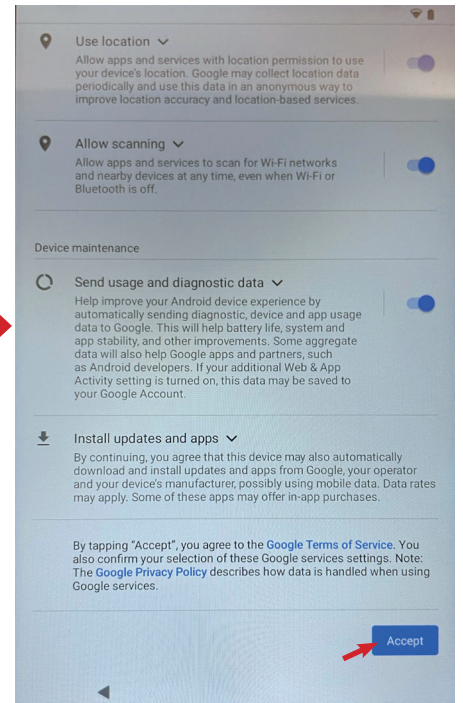

Connect your wifi

4

Enter your wifi password

5

Click «Connect»

6

Wait configuration wifi

7

Click «Don't copy»

8

Click «Skip»

10

Click «Skip»

11

Click «More»

12

Click «Skip anyway»

17

18

Pull upwards

19

Click «Settings»

20

Click «System»