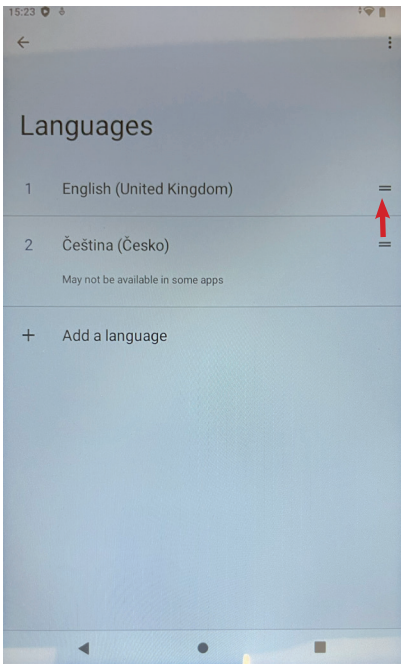

Click «Skip anyway»

17

18

Pull upwards

19

Click «Settings»

20

Click «System»

21

Click «Language & input»

22

Click «Language»

23

Click «Add a language»

24

Select your language

25

Click this button to pull up

26

Like this

27

Google Chrome in your language

28

Google play in your language