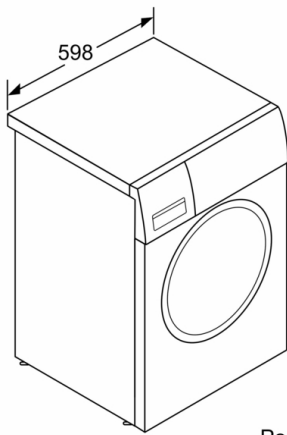

#### Технічна інформація

- Розміри приладу (ВхШхГ): 84.8x59.8x59 см
- З можливістю встановлення під стільницю або в нішу заввишки 85 см.

**Серія 2, Пральна машина з фронтальним  
завантаженням, 8 kg, 1000 об./хв  
WAJ20180UA**