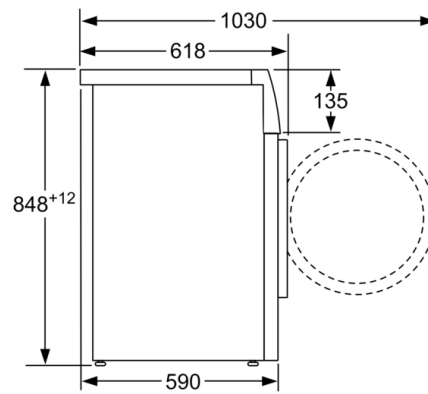

**Технічні дані**

Вбудований / окремостановлюваний прилад :

Окремовстановлюваний

Висота знімної робочої поверхні : 0 mm

Розміри приладу : 848 x 598 x 590 mm

Висота для вбудовування під поверхню : 848,00 mm

#### Технічна інформація

- Розміри приладу (ВхШхГ): 84.8x59.8x59 см
- З можливістю встановлення під стільницю або в нішу заввишки 85 см.

**Серія 2, Пральна машина з фронтальним  
завантаженням, 8 kg, 1000 об./хв  
WAJ20180UA**

Розміри в мм

Розміри у мм