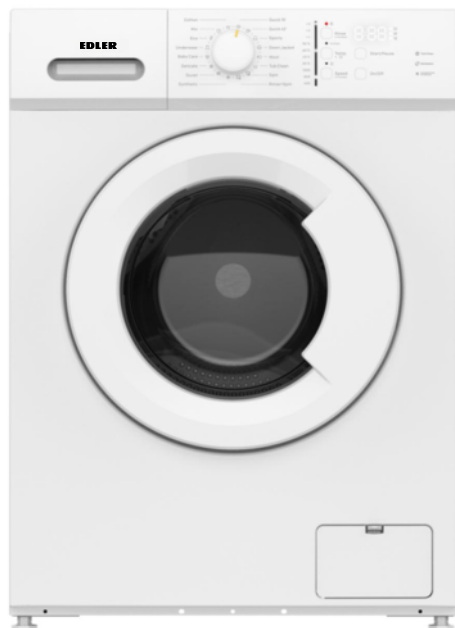

Пральна машина EWF6014

EDLER

Особливості:

- 16 автоматичних програм
- Делікатне та ефективне прання завдяки унікальному барабану «Snowflake»
- Захист від розхитування барабану під час віджиму
- Функція самодіагностики
- Дбайливе ставлення до дитячої безпеки з функцією «Child lock»
- Відкладений старт до 24 годин
- Функція швидке прання

Економія простору (44 см)

Барабан «Snowflake»

Макс. температура води

Макс. швидкість віджиму

Відкладений старт до 24 год.

Блокування від дітей

Технічні характеристики

Максимальне завантаження при пранні	6 кг
Максимальна швидкість віджиму	1000 об/хв
Клас енергоспоживання	A++
Клас віджиму	C
Керування	Комбіноване (електронне+механічне)
Габарити упаковки	657 x 490 x 885 мм
Габарити приладу	595 x 440 x 850 мм
Вага в / без упаковки	52 / 55 кг