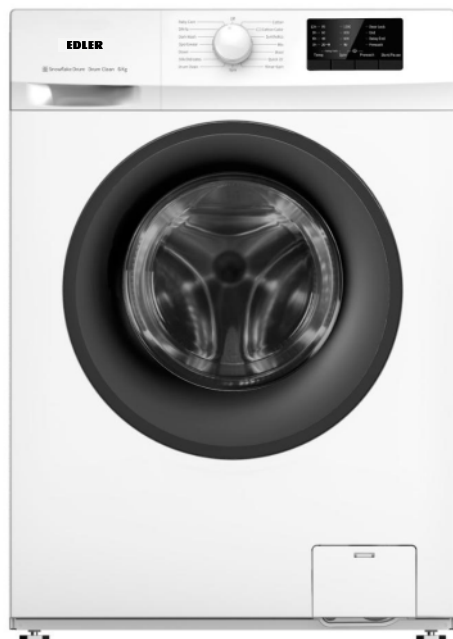

Пральна машина EWS6010

EDLER

Особливості:

- 15 автоматичних програм
- Делікатне та ефективне прання завдяки унікальному барабану «Snowflake»
- Захист від розхитування барабану під час віджиму
- Функція самодіагностики
- Дбайливе ставлення до дитячої безпеки з функцією «Child lock»
- Відкладений старт до 24 годин
- Функція швидке прання
- Діаметр дверцят 450 мм
- Діаметр отвору для завантаження одягу 300 мм

Економія простору (46 см)

Барабан «Snowflake»

Макс. температура води

Макс. швидкість віджиму

Відкладений старт до 24 год.

Блокування від дітей

Технічні характеристики

Максимальне завантаження при пранні	6 кг
Максимальна швидкість віджиму	1000 об/хв.
Клас енергоспоживання	E/A+++
Клас віджиму	B
Керування	Комбіноване (електронне+механічне)
Габарити упаковки	645 X 480 X 860 мм
Габарити приладу	595 X 460 X 850 мм
Вага в / без упаковки	55 / 57 кг