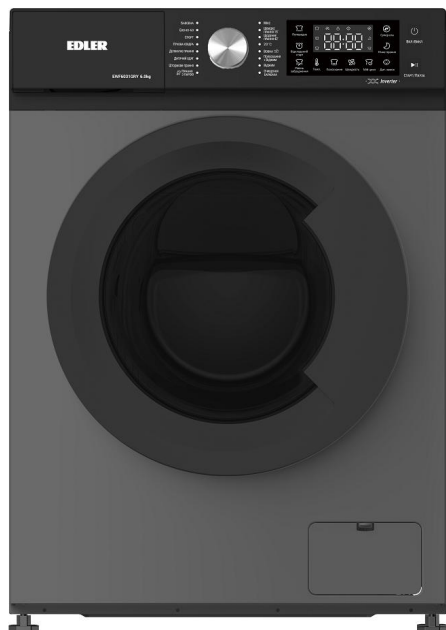

Пральна машина EWF6031GRY

EDLER

NEW

59 см

Барабан
«Snowflake»

Макс. температура
води

Макс. швидкість
віджиму

Відкладений
старт до 24 год.

Блокування
від дітей

Функція
прання з парою

Особливості:

- 16 автоматичних програм
- Делікатне та ефективне прання завдяки унікальному барабану «Snowflake»
- Захист від розхитування барабану під час віджиму
- Функція самодіагностики
- Дбайливе ставлення до дитячої безпеки з функцією «Child lock»
- Відкладений старт до 24 годин
- Функція швидке прання
- Функція прання з парою
- Функція штормове прання
- Великий сенсорний дисплей

Технічні характеристики

Максимальне завантаження при пранні	6 кг
Максимальна швидкість віджиму	1000 об/хв.
Клас енергоспоживання	A+++
Клас віджиму	C
Керування	Комбіноване (сенсорне+механічне)
Габарити упаковки	652 x 494 x 885 мм
Габарити приладу	595x440x850 мм
Вага в / без упаковки	52 / 55 кг