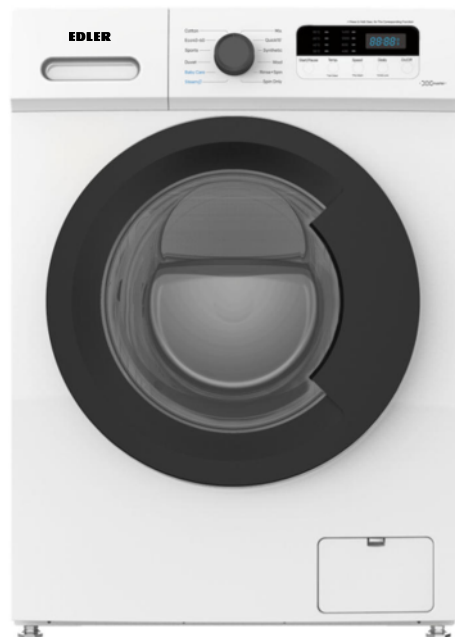

Пральна машина EWF8043

EDLER

BLDC

70%

51 см

Барабан
«Snowflake»

Макс. температура
води

Макс. швидкість
віджиму

Відкладений
старт до 24 год.

Блокування
від дітей

Функція
обробки парю

Особливості:

- 12 автоматичних програм
- Делікатне та ефективне прання завдяки унікальному барабану «Snowflake»
- Захист від розхитування барабану під час віджиму
- Функція самодіагностики
- Дбайливе ставлення до дитячої безпеки з функцією «Child lock»
- Відкладений старт до 24 годин
- Функція швидке прання
- Функція прання з парю

Технічні характеристики

Максимальне завантаження при пранні	8 кг
Максимальна швидкість віджиму	1400 об/хв
Клас енергоспоживання	A+++
Клас віджиму	B
Керування	Комбіноване (електронне+механічне)
Габарити упаковки	657 X565 X 885 мм
Габарити приладу	595 X 510 X 850 мм
Вага в / без упаковки	62 / 66 кг