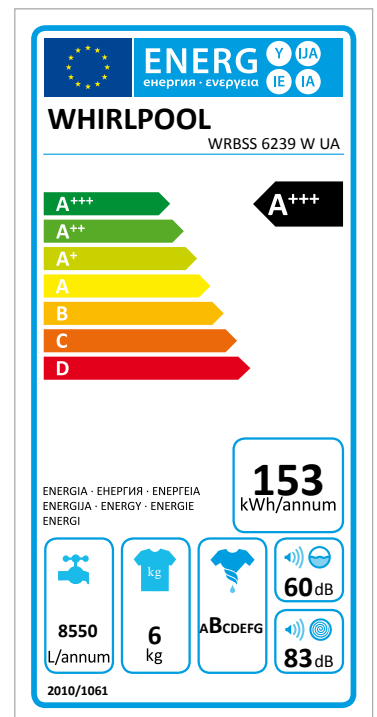

WRBSS 6239 W UA

12NC: 859991673000

Штрих-код (EAN) код: 8003437053962

Whirlpool

SENSING THE DIFFERENCE

ОСНОВНІ ХАРАКТЕРИСТИКИ

Група продуктів	Пральна машина
Тип конструкції	Окрема
Тип встановлення	Окрема
Зйомна верхня кришка	Ні
Тип завантаження	З фронтальним завантаженням
Основний колір продукту	Білий
Потужність електричного підключення (Вт)	1850
Струм (А)	10
Напруга (В)	220-240
Частота (Гц)	50
Довжина шнура живлення (см)	120
Тип вилки	Schuko
Висота продукту	850
Ширина продукту	595
Глибина продукту	425
Вага нетто (кг)	61.5

ТЕХНІЧНІ ХАРАКТЕРИСТИКИ

Автоматичні програми	Так/Є
Опції швидкості віджиму	Змінний(-а)
Без віджиму	Так/Є
Вимірювання ваги	-
Визначення типу тканини	-
Автоматичне визначення рівня забруднення	-
Контроль піноутворення	Так/Є
Контроль балансування	Так/Є
Тип системи безпеки	Ні
Опція прання у холодній воді	Ні
Індикація ходу програми	ДИСПЛЕЙ
Індикація часу до завершення циклу	Так/Є
Опція Відкладеного старту	Без відкладеного старту
Максимальний час відкладення старту (год.)	0
Матеріал шлангу	Пластик
Об'єм барабану (л)	40
Підключення до гарячої та холодної води?	Ні
Вага брутто (кг)	62.9
Висота продукту в упаковці	890
Ширина продукту в упаковці	645
Глибина продукту в упаковці	495

ЕНЕРГЕТИЧНЕ МАРКУВАННЯ

Клас енергоефективності - NEW (2010/30/EU)	A+++
Річне енергоспоживання (кВт/рік) - NEW (2010/30/EU)	153
Клас прання	A
Максимальна швидкість віджиму (об./хв.) - NEW (2010/30/EU)	1200
Максимальне завантаження, бавовна (кг) - NEW (2010/30/EU)	6
Річне споживання води (л/рік) - NEW (2010/30/EU)	8550
Енергоспоживання за температури 60 °C повне завантаження	0.825
Енергоспоживання у режимі stand-by - NEW (2010/30/EU)	8
Енергоспоживання у режимі Вимкнено - NEW (2010/30/EU)	0.5
Кількість вологи у %після сушіння з макс.швид. віджиму - NEW (2010/30/EU)	53
Середній час прання програма Бавовна 60°C (повне завантаження) - NEW (2010/30/EU)	190
Рівень шуму прання (дБ(A) re 1 pW)	60
Рівень шуму віджиму (дБ(A) re 1 pW)	83