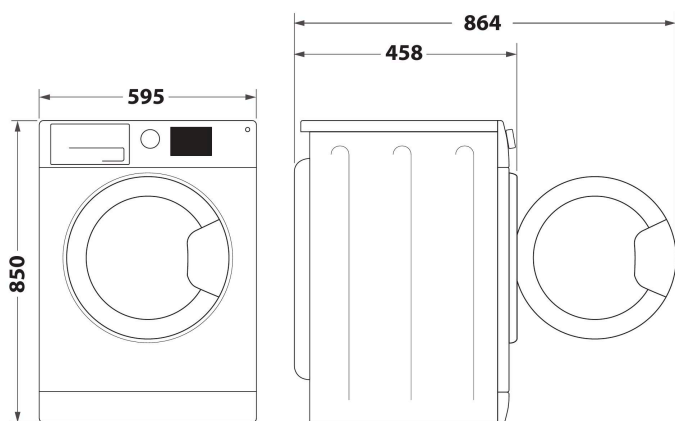

WRBSS 6239 W UA

12NC: 859991673000

Штрих-код (EAN) код: 8003437053962

Whirlpool

SENSING THE DIFFERENCE

- Клас енергоефективності A+++
- Завантаження прання: 6 кг
- Максимальна швидкість віджиму: 1200 об./хв.
- Технологія 6th Sense
- Програма Швидке прання Rapid
- Програми Світлі речі/Білі речі/Темні речі
- Програма Ковдри (Великі речі)
- Програма Нижня білизна
- Індикація ходу програми
- Контроль піноутворення
- Програма Вовна
- Опція Інтенсивне полоскання
- Програма Ручне прання
- Старт/Пауза
- Програма Бавовна
- Програма Синтетика
- Полоскання та віджим

Пральна машина Whirlpool з фронтальним завантаженням соло: 6 кг - WRBSS 6239 W UA

Характеристики соло пральної машини Whirlpool: білий колір. Швидкий та енергоефективний віджим зі швидкістю 1200 об./хв. Ексклюзивна технологія 6th SENSE автоматично адаптує налаштування відповідно до кожного обраного Вами циклу та програми, забезпечуючи якість прання

Технологія 6th Sense

Відчуйте ідеальне піклування. Інтелектуальні датчики 6th Sense адаптують налаштування відповідно до об'єму та типу завантаження, оптимізуючи витрати часу, енергії та води.

Програми для вовни

Ідеальний догляд за вовною. Наші програми для вовни піклуються про речі та ваш комфорт

Блокування від дітей

Безпека понад усе. Ця пральна машина Whirlpool оснащена системою блокування від дітей для запобігання випадкового використання цього приладу малечю.

1200 обертів на хвилину

Надзвичайна швидкість. Швидкість віджиму цієї моделі пральної машини Whirlpool складає 1200 оборотів на хвилину.

Клас енергоефективності A+++

Надзвичайна енергоефективність. Клас енергоефективності A+++ цієї пральної машини Whirlpool дозволить вам насолоджуватися ідеальними результатами та низьким енергоспоживанням.

Завантаження 6 кг

Завантаження цієї моделі пральної машини Whirlpool складає 6 кг.

Таймер зворотного відліку

Ідеальний тайм-менеджмент. Дисплей із відображенням зворотного відліку допоможе дізнатися, скільки часу залишилося до закінчення прання.

Догляд за шерстю

Надзвичайно делікатне прання вовняних речей, забезпечуючи ідеальне очищення, не втрачаючи початкової м'якості одягу. Цей цикл схвалено компанією Woolmark для прання вовняних речей.

Індикація ходу програми

Інтуїтивне управління. Індикація ходу програми відображає всі етапи обраного циклу.