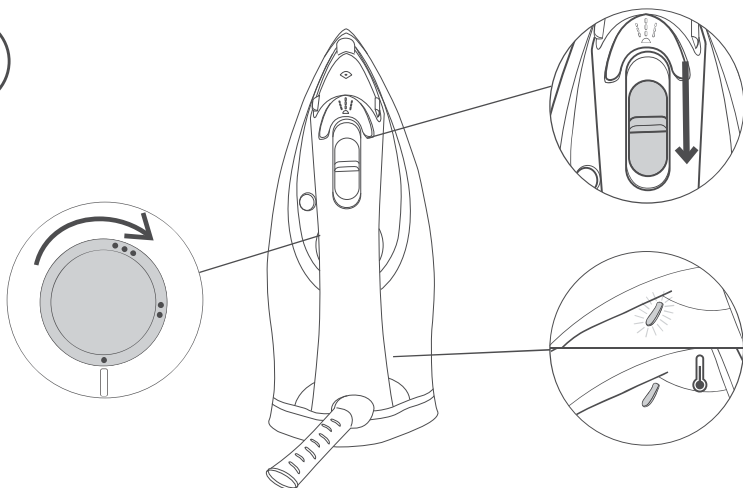

gorenje
Life Simplified

**STEAM IRON
STEAMCARE PLUS**

SIH 2200DGT / SIH 2200BBC / SIH
2200RBC / SIH 2200BLC / SIH 2200TQC

2200 W

1. IRON

2. WATER DOSE

1.

2.

3.

1.

2.

3.

10-20cm

-30 sec

-8 min

-30 sec