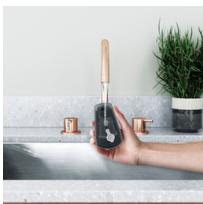

**Выглядит свежо и стильно. Прямо сейчас.**

Готовая к использованию за секунды, ваша одежда сразу станет свежей и не мятой. Поскольку отпариватель для одежды Refine 600 является портативным и удобным по размеру, его легко взять и использовать всякий раз, когда вашу одежду нужно освежить.

Product Benefits & Features**Гладильная доска больше не нужна.**

Ручной отпариватель для одежды Refine 600 позволяет отпаривать одежду прямо на вешалке. Нагреваясь всего за 20 секунд, он обеспечивает постоянный поток пара с достаточной мощностью, чтобы освежить и разгладить любую одежду.

**Теперь одежда будет свежей.**

Нет времени постирать любимую одежду? Ручной отпариватель Refine 600 Handheld Garment Steamer не только разглаживает ваши вещи, но и освежает их. Пар проникает в волокна ткани и удаляет до 99,9%* бактерий.

**Съемный резервуар для воды.**

Чтобы максимально упростить жизнь, в ручном отпаривателе для одежды Refine 600 есть съемный резервуар для воды. Вам достаточно просто снять его, подойти к ближайшему крану, чтобы наполнить его водой, а затем снова поставить на место.