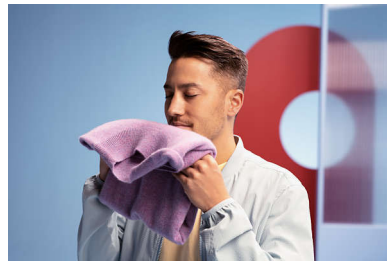

Знищує 99,9% бактерій**

Вбиває 99,9% бактерій** і видаляє запахи, що зберігає одяг свіжим і подовжує термін його служби.