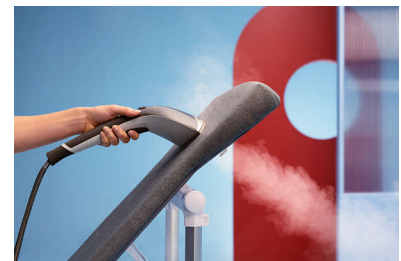

4-шарове покриття дошки

Покриття дошки має 4 шари для запобігання протіканню при використанні дошки під різними кутами, що допомагає прискорити прасування будь-якого одягу.