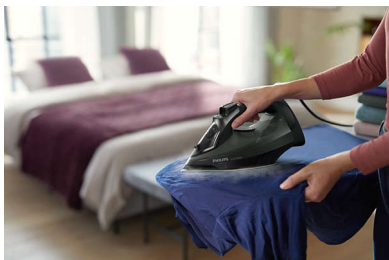

Більше жодного неприємного протікання

Система "крапля-стоп" дозволяє впевнено прасувати делікатні тканини за низької температури і не хвилюватися про плями від води.