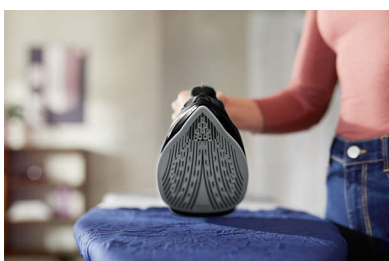

Підшва SteamGlide Plus

Наша спеціальна підшва SteamGlide Plus легко ковзає по будь-якій тканині. Вона також має антипригарне покриття, захист від подряпин та легко чиститься.