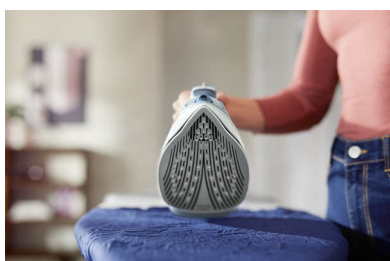

Підшва SteamGlide Plus

Наша спеціальна підшва SteamGlide Plus легко ковзає по будь-якій тканині. Вона також має антипригарне покриття, захист від подряпин та легко чиститься.