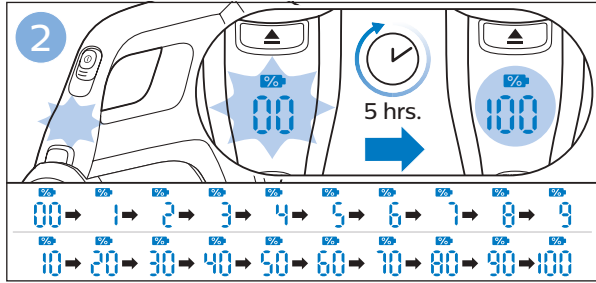

**PHILIPS**

8000 Series  
Aqua

XC8349, XC8347

	3		14
	4		14
	4	  	16
	5	 	17
	4	 	17
	5	 	18
	6	 	19
	8		19
	8	 	20
	9	 	21
	9	  	22
	10	  	22
	11		23
 XC8349	12		24
  XC8349	13		

- EN** Addendum to operational documentation
- RU** Дополнение к эксплуатационной документации
- KK** Қосымша пайдалану құжаттамасын
- UK** Додаток до експлуатаційної документації