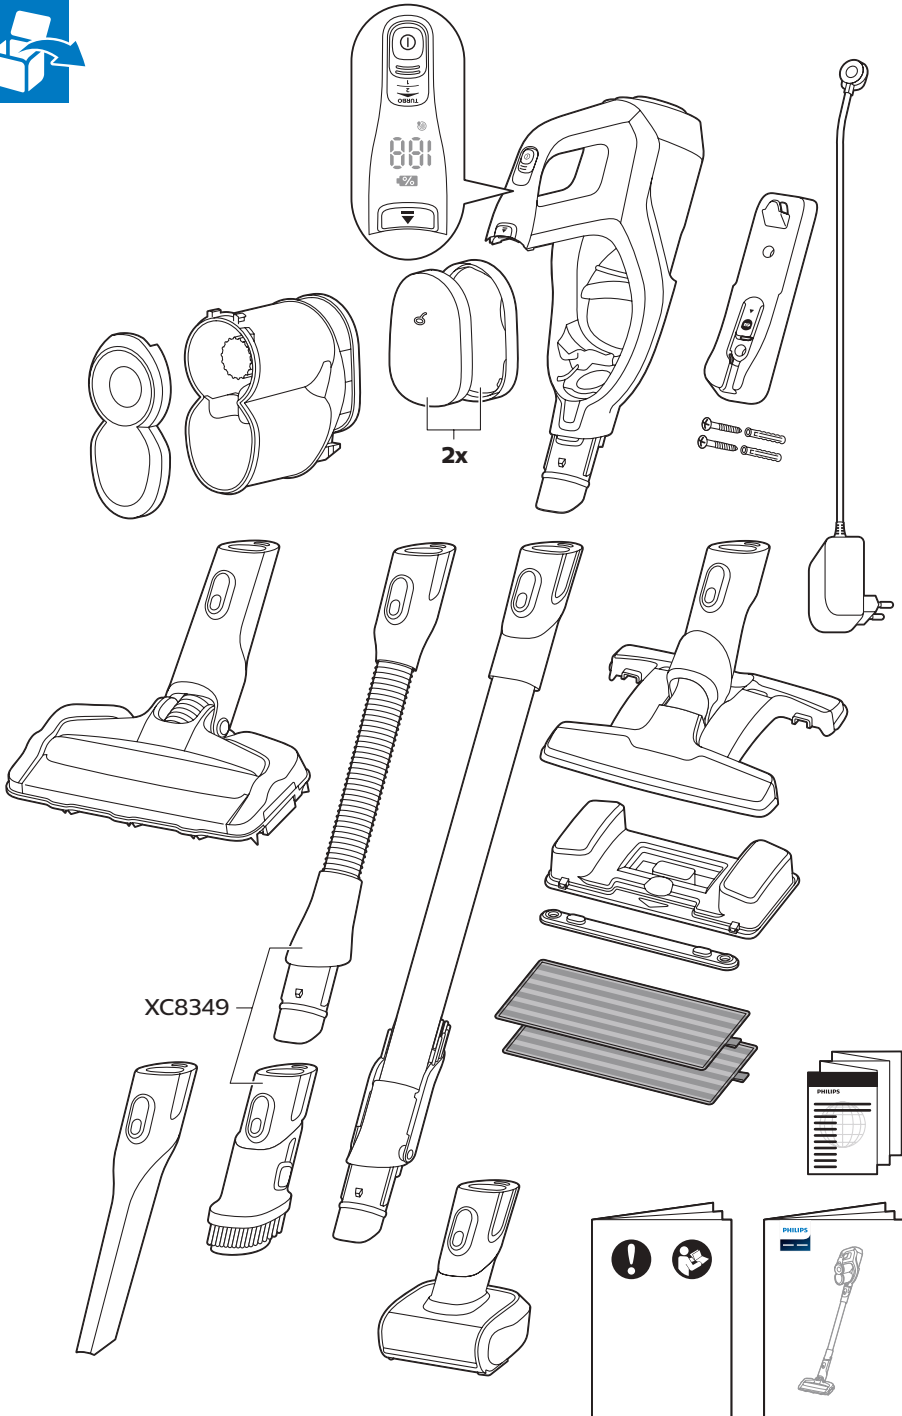

**PHILIPS**

8000 Series  
Aqua

XC8349, XC8347

	3		14
	4		14
	4	  	16
	5	 	17
	4	 	17
	5	 	18
	6	 	19
	8		19
	8	 	20
	9	 	21
	9	  	22
	10	  	22
	11		23
 XC8349	12		24
  XC8349	13		

- EN** Addendum to operational documentation
- RU** Дополнение к эксплуатационной документации
- KK** Қосымша пайдалану құжаттамасын
- UK** Додаток до експлуатаційної документації