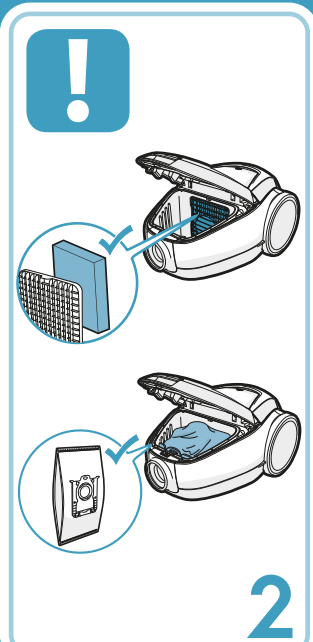

R Recommended nozzle | Brosse recommandée | فرشة الموصى بها | Препоръчителна дюза | Doporučená hubice | Empfohlene Düse | Anbefalt mundstykke | Soovituslik otsak | Cepillo recomendado | نازلہای توصیه شده | Suositeltava suulake | Συνιστώμενο ακροφύσιο | Preporučeni nastavak | Ajánlott szívőfej | Spazzola consigliata | Rekomenduojamas antgalis | Leteicams uzgalis | Aanbevolen mondstuk | Anbefalt munstykke | Zalecana dysza | Escova recomendada | Perie recomandată | Рекомендованная насадка | Rekomenderat munstykke | Priporočni nastavek | Odporúčaná hubica | Препоручени наставка | Önerilen başlık | Рекомендована насадка