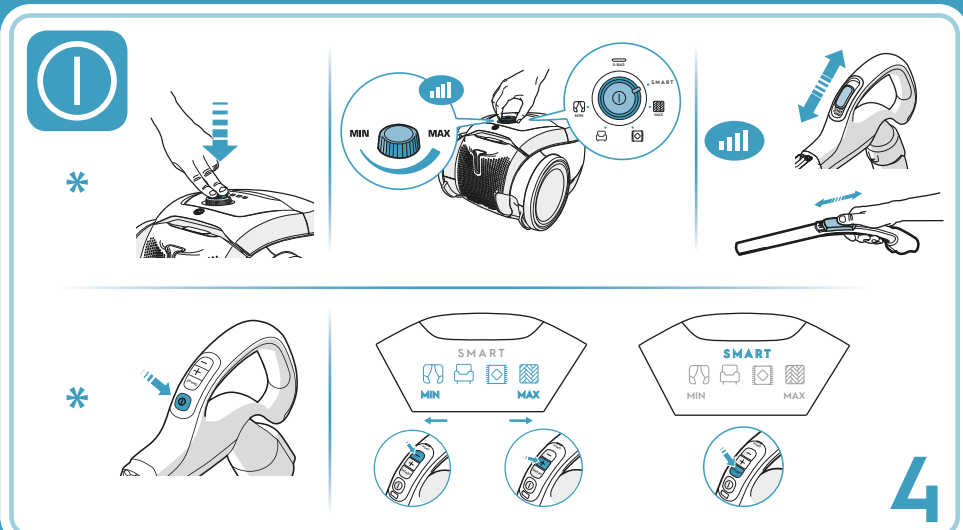

R Recommended nozzle | Brosse recommandée | فرشة الموصى بها | Препоръчителна дюза | Doporučená hubice | Empfohlene Düse | Anbefalt mundstykke | Soovituslik otsak | Cepillo recomendado | نازلہای توصیه شده | Suositeltava suulake | Συνιστώμενο ακροφύσιο | Preporučeni nastavak | Ajánlott szívőfej | Spazzola consigliata | Rekomenduojamas antgalis | Leteicams uzgalis | Aanbevolen mondstuk | Anbefalt munstykke | Zalecana dysza | Escova recomendada | Perie recomandată | Рекомендованная насадка | Rekomenderat munstykke | Priporočni nastavek | Odporúčaná hubica | Препоручени наставка | Önerilen başlık | Рекомендована насадка