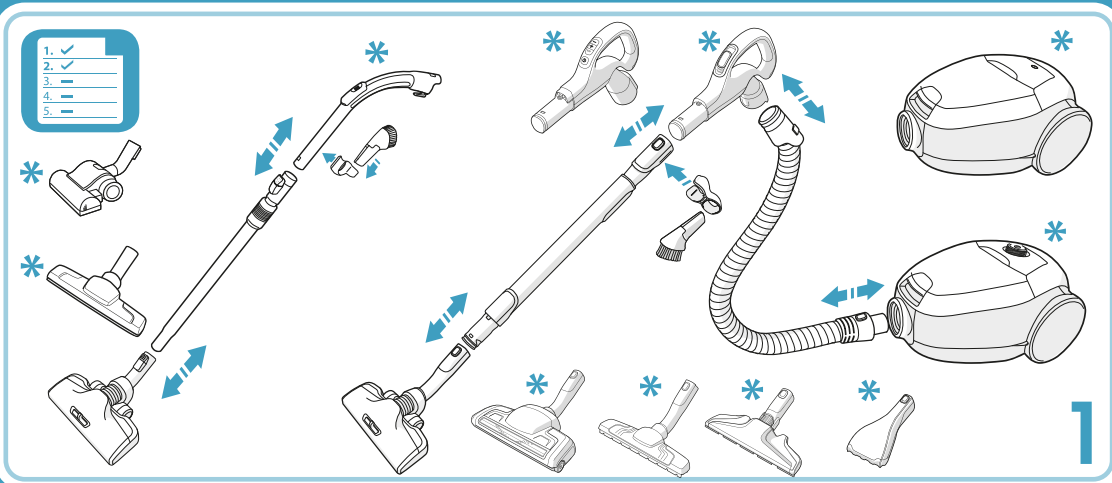

* Certain models only | Suivant les modèles | بعض الموديلات فقط | Само определени модели | Pouze u některých modelů | Nur bestimmte Modelle | Kun på visse modeller | Ainult kindlad mudelid | Solo algunos modelos | فقط برای بعضی مدلها | Vain tietyt mallit | Ορισμένα μόνο μοντέλα | Samo određeni modeli | Csak egyes típusoknál | Solo per alcuni modelli | Tik tam tikriems modeliams | Tikai noteiktiem modeļiem | Alleen bepaalde modellen | Kun enkelte modeller | Tyko niektóre modele | Solo alguns modelos | Doar pentru anumite modele | Только отдельные модели | Bara vissa modeller | Le določeni modeli | Len určité modely | Само код одређених модела | Yalnızca bazı modellerde | Залежно від моделі

R Recommended nozzle | Brosse recommandée | فرشة الموصى بها | Препоръчителна дюза | Doporučená hubice | Empfohlene Düse | Anbefalt mundstykke | Soovituslik otsak | Cepillo recomendado | نازلہای توصیه شده | Suositeltava suulake | Συνιστώμενο ακροφύσιο | Preporučeni nastavak | Ajánlott szívőfej | Spazzola consigliata | Rekomenduojamas antgalis | Leteicams uzgalis | Aanbevolen mondstuk | Anbefalt munstykke | Zalecana dysza | Escova recomendada | Perie recomandată | Рекомендованная насадка | Rekomenderat munstykke | Priporočni nastavek | Odporúčaná hubica | Препоручени наставка | Önerilen başlık | Рекомендована насадка