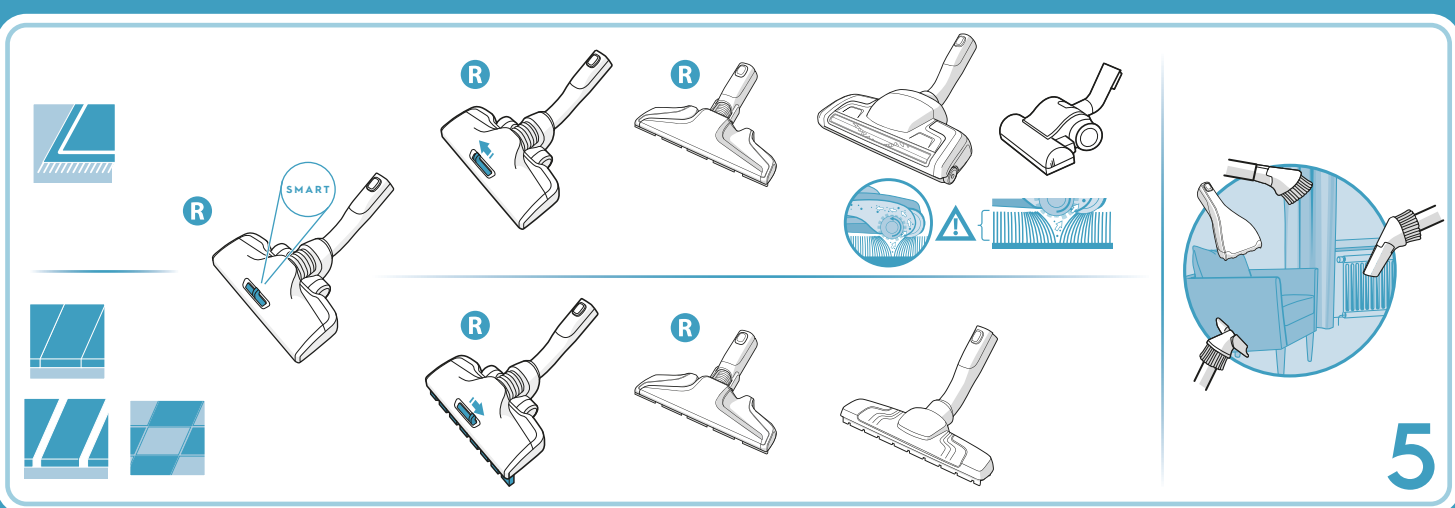

R Recommended nozzle | Brosse recommandée | فرشة الموصى بها | Препоръчителна дюза | Doporučená hubice | Empfohlene Düse | Anbefalt mundstykke | Soovituslik otsak | Cepillo recomendado | نازلہای توصیه شده | Suositeltava suulake | Συνιστώμενο ακροφύσιο | Preporučeni nastavak | Ajánlott szívőfej | Spazzola consigliata | Rekomenduojamas antgalis | Leteicams uzgalis | Aanbevolen mondstuk | Anbefalt munstykke | Zalecana dysza | Escova recomendada | Perie recomandată | Рекомендованная насадка | Rekomenderat munstykke | Priporočni nastavek | Odporúčaná hubica | Препоручени наставка | Önerilen başlık | Рекомендована насадка