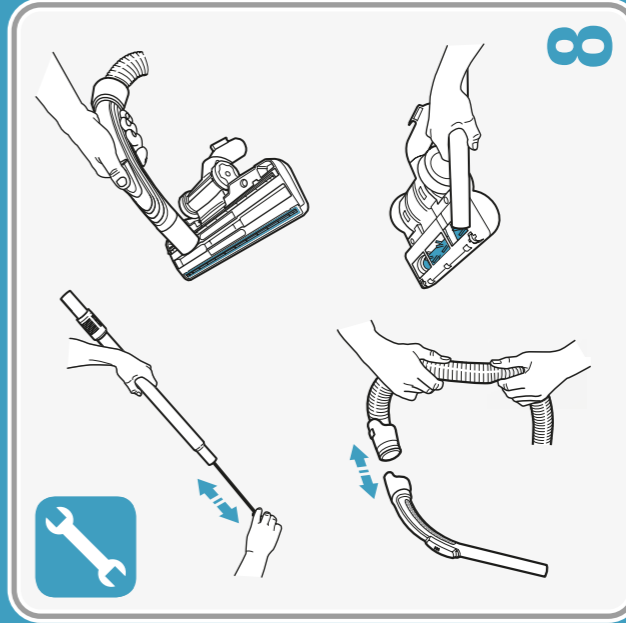

R Recommended nozzle | Brosse recommandée | ابرة التوصية | Препоръчителна дюза | Doporučená hubice | Anbefället mundstycke | Soovituslik otsak | Capillo recomendado | Anbefält munstycke | Szűrőfejű szivófej | Препоручено окръголю | Препоручени наставка | Spazzola consigliata | Rekomenduojamas amgalis | Letelekams szivófej | Aanbevolen mondstruk nastavaak | Онерилен başlık | Рекомендована насадка