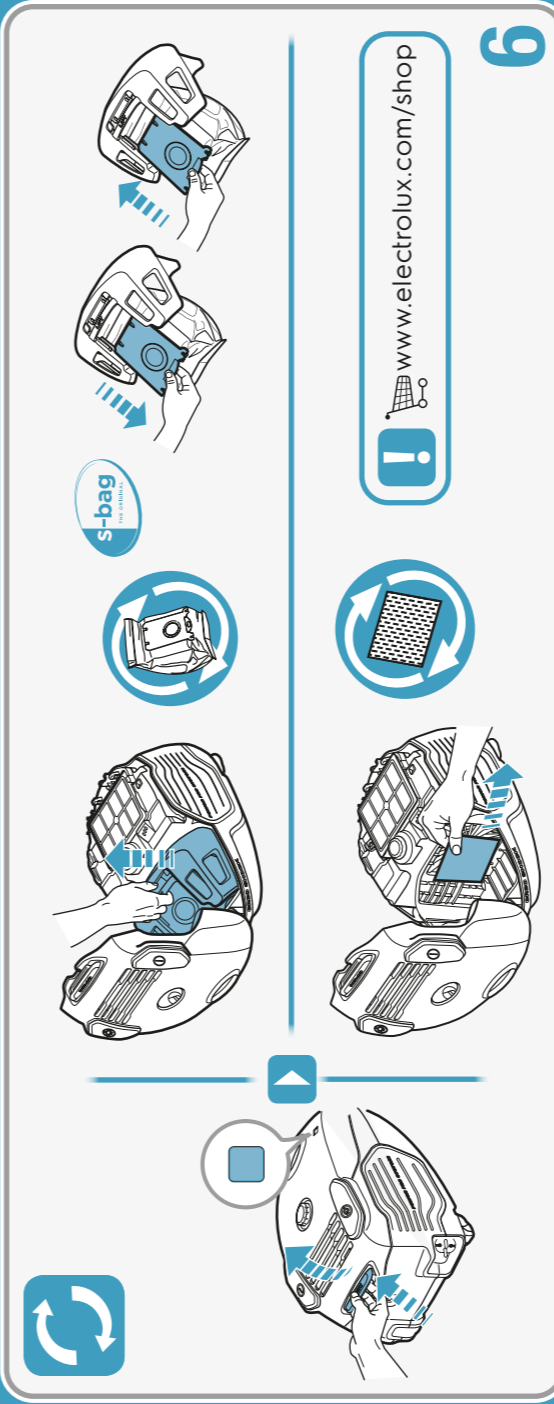

R Recommended nozzle | Brosse recommandée | ابرة التوصية | Препоръчителна дюза | Doporučená hubice | Anbefället mundstycke | Soovituslik otsak | Capillo recomendado | Anbefält munstycke | Szűrőfejű szivófej | Препоручено окръголю | Препоручени наставка | Spazzola consigliata | Rekomenduojamas amgalis | Letelekams szivófej | Aanbevolen mondstruk nastavaak | Онерилен başlık | Рекомендована насадка