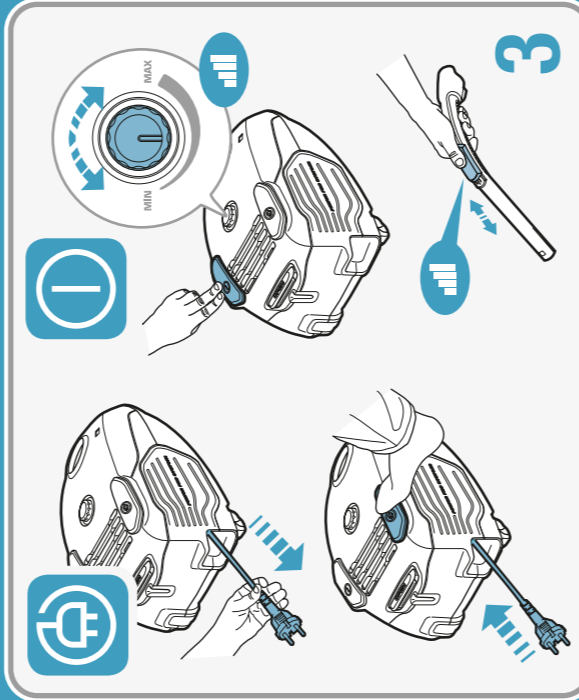

R Recommended nozzle | Brosse recommandée | ابرة التوصية | Препоръчителна дюза | Doporučená hubice | Anbefället mundstycke | Soovituslik otsak | Capillo recomendado | Anbefält munstycke | Szűrőfejű szivófej | Препоручено окръголю | Препоручени наставка | Spazzola consigliata | Rekomenduojamas amgalis | Letelekams szivófej | Aanbevolen mondstruk nastavaak | Онерилен başlık | Рекомендована насадка