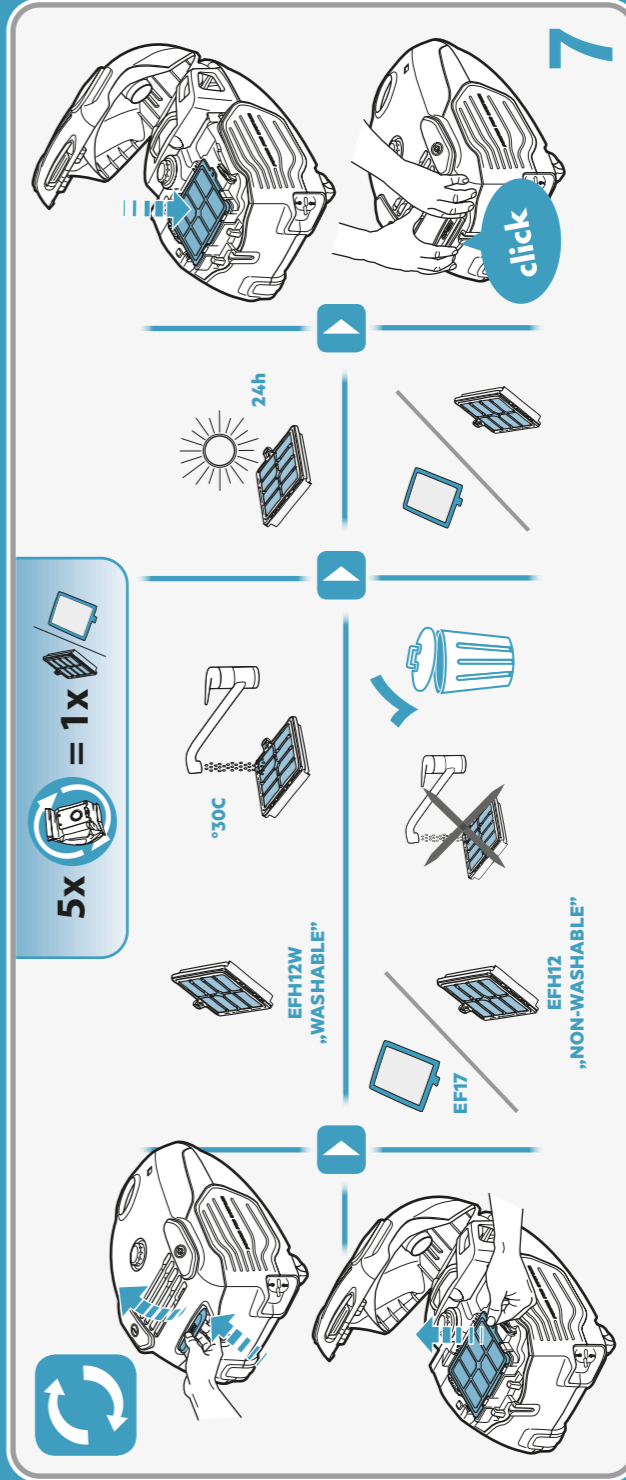

R Recommended nozzle | Brosse recommandée | ابرة التوصية | Препоръчителна дюза | Doporučená hubice | Anbefället mundstycke | Soovituslik otsak | Capillo recomendado | Anbefält munstycke | Szűrőfejű szivófej | Препоручено окръголю | Препоручени наставка | Spazzola consigliata | Rekomenduojamas amgalis | Letelekams szivófej | Aanbevolen mondstruk nastavaak | Онерилен başlık | Рекомендована насадка