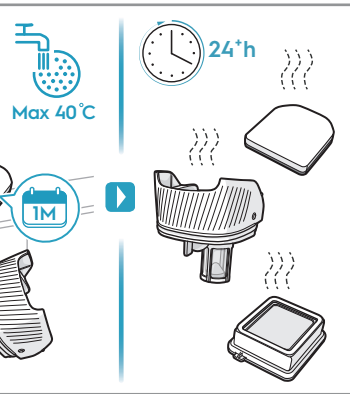

Instruction Book

WELL Q6/Q7/Q7-P

*

Accessories may vary from model to model. | Les accessoires peuvent varier d'un modèle à l'autre. | Ausstattung und Zubehör kann je nach Modell variieren. | Accessoires kunnen per model verschillen. | Tillbehören kan variera mellan olika modeller. | Lisävarusteet voivat vaihdella malleittain. | Tilbehør kan variere fra model til model. | Los accesorios pueden variar según el modelo. | Os acessórios podem variar de modelo para modelo. | Gli accessori possono variare da modello a modello. | Τα εξαρτήματα ίσως διαφέρουν από μοντέλο σε μοντέλο. | Lisad võivad mudelist mudelisse varieeruda. | Priedaki kitiems modeliems gali skirtis. | Akcesoria mogą się różnić w zależności od modelu. | Piederumi katram modelim var atšķirties. | Doplnky sa môžu líšiť v závislosti od modelu. | Dodaci se mogu razlikovati kod određenih modela. | Nastavki se lahko glede na model razlikujejo. | Принадлежности могут отличаться от модели к модели. | Ці компоненти можуть відрізнятися залежно від моделі. | A tartozékok típusonként eltérőek lehetnek. | Accesorioile pot diferi de la model la model. | Принадлежности може да се различават според различните модели. | Aksesuarla modelden modele farklılık gösterebilir. | در حال لیdom نم فلتحقق شاقفرملا. | Додаци могу да се разликују у зависности од модела усисивача.

www.electrolux.com

** WELL Q6 : ADS-13G-22 25013GPG
** WELL Q7/Q7-P : KSC-18W-350050HE

⚠ Please handle battery pack installation with care. The new battery pack must come from Electrolux or an authorized service center.