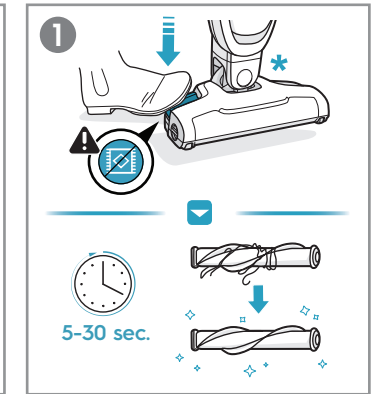

Instruction Book

WELL Q6/Q7/Q7-P

*

Accessories may vary from model to model. | Les accessoires peuvent varier d'un modèle à l'autre. | Ausstattung und Zubehör kann je nach Modell variieren. | Accessoires kunnen per model verschillen. | Tillbehören kan variera mellan olika modeller. | Lisävarusteet voivat vaihdella malleittain. | Tilbehør kan variere fra model til model. | Los accesorios pueden variar según el modelo. | Os acessórios podem variar de modelo para modelo. | Gli accessori possono variare da modello a modello. | Τα εξαρτήματα ίσως διαφέρουν από μοντέλο σε μοντέλο. | Lisad võivad mudelist mudelisse varieeruda. | Priedaki kitiems modeliems gali skirtis. | Akcesoria mogą się różnić w zależności od modelu. | Piederumi katram modelim var atšķirties. | Doplnky sa môžu líšiť v závislosti od modelu. | Dodaci se mogu razlikovati kod određenih modela. | Nastavki se lahko glede na model razlikujejo. | Принадлежности могут отличаться от модели к модели. | Ці компоненти можуть відрізнятися залежно від моделі. | A tartozékok típusonként eltérőek lehetnek. | Accesorioile pot diferi de la model la model. | Принадлежности може да се различават според различните модели. | Aksesuarla modelden modele farklılık gösterebilir. | در حال لیdom نم فلتحقق شاقفرملا. | Додаци могу да се разликују у зависности од модела усисивача.

www.electrolux.com

** WELL Q6 : ADS-13G-22 25013GPG
** WELL Q7/Q7-P : KSC-18W-350050HE

⚠ Please handle battery pack installation with care. The new battery pack must come from Electrolux or an authorized service center.