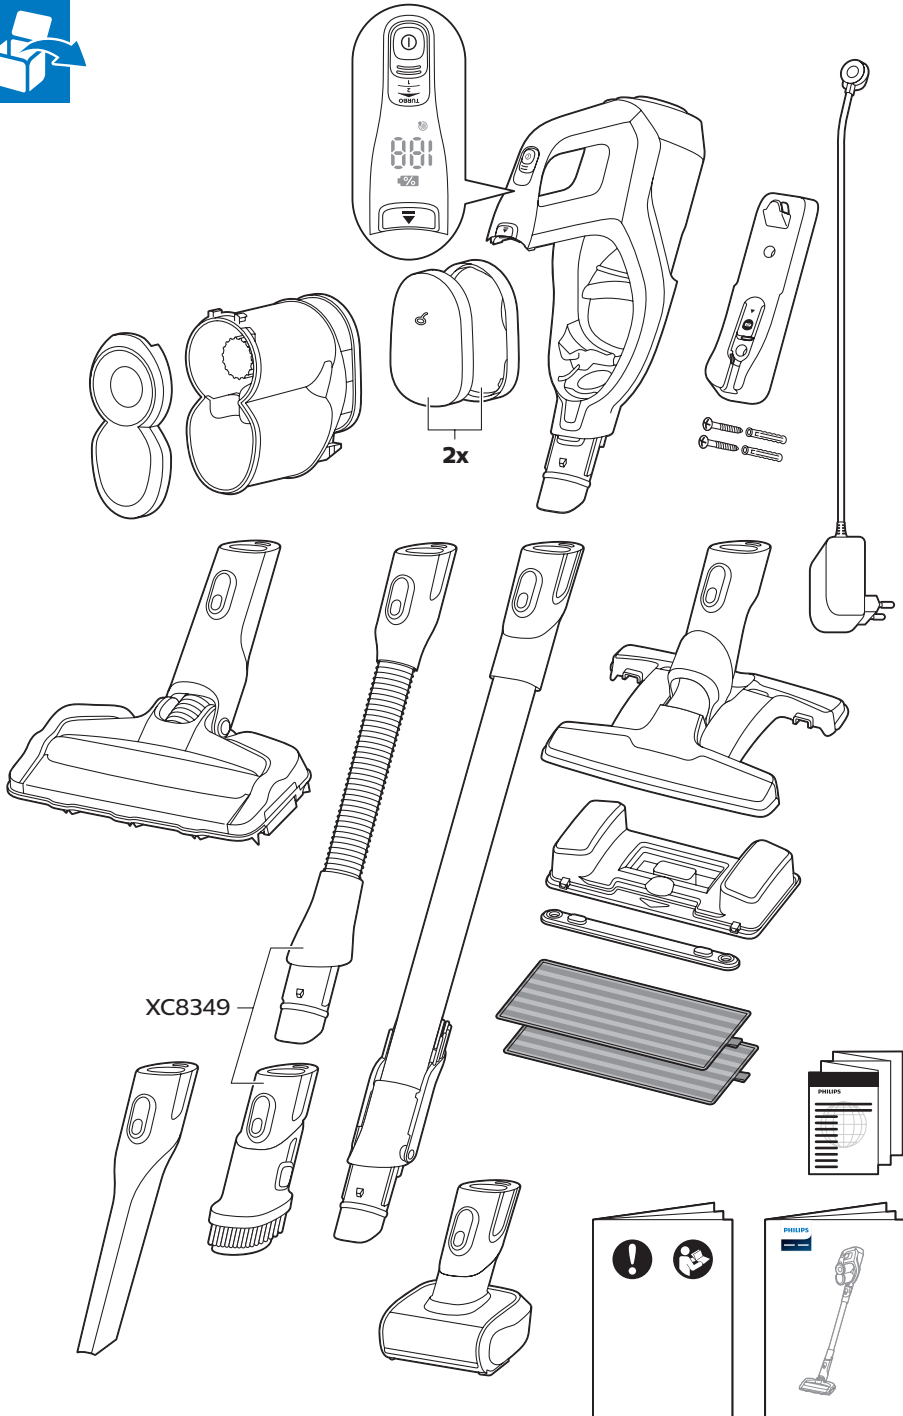

PHILIPS

8000 Series
Aqua

XC8349, XC8347

2x

XC8349

www.philips.com

3000.062.5528.1

 >75% recycled paper
>75% papier recyclé