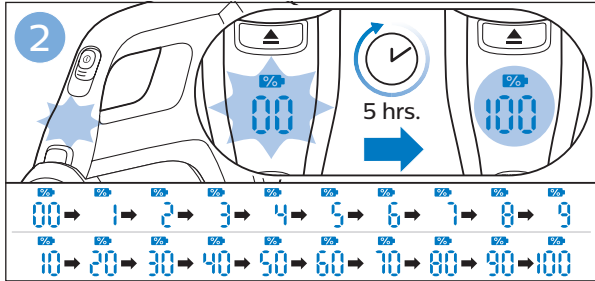

PHILIPS

8000 Series
Aqua

XC8349, XC8347

2x

XC8349

www.philips.com

3000.062.5528.1

 >75% recycled paper
>75% papier recyclé