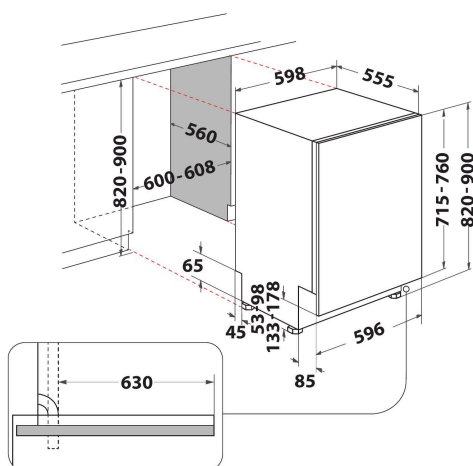

W8I HF58 TU

12NC: 859991657210

Штрих-код (EAN) код: 8003437639302

Whirlpool

SENSING THE DIFFERENCE

- Тип встановлення: вбудовання
- Клас енергоефективності A+++
- 14 комплекти/комплектів
- Технологія 6TH Sense
- Рівень шуму: 38 дБ(A)
- 9.5 л на цикл (2660 L per year)
- PowerCleanPro
- PowerCleanPro
- Третя корзина: Yes, Ibiza w Metal Bar
- Самоочистний фільтер
- Відкладений старт 1-24 год.
- FlexiSpace
- Регульовна верхня корзина
- Програма Половинне завантаження
- Корзина для столових приборів
- Програма Попереднє миття
- Програма Експрес