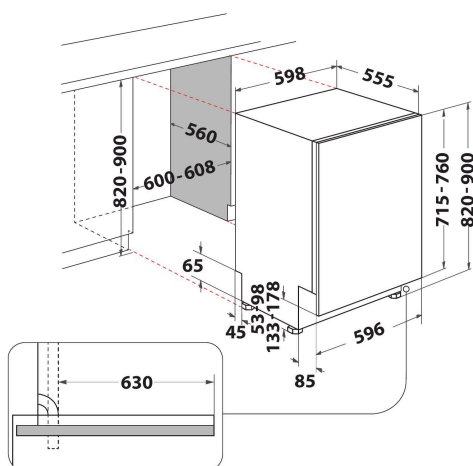

W8I HT58 T

12NC: 859991657050

Штрих-код (EAN) код: 8003437639135

Whirlpool

SENSING THE DIFFERENCE

- Тип встановлення: вбудовання
- Клас енергоефективності A+++
- 14 комплекти/комплектів
- Технологія 6TH Sense
- Рівень шуму: 38 дБ(A)
- 9.5 л на цикл (2660 L per year)
- PowerCleanPro
- PowerCleanPro
- Третя корзина: Yes, Ibiza w Metal Bar
- Самоочистний фільтр
- Відкладений старт 1-24 год.
- FlexiSpace
- Регульовна верхня корзина
- Програма Половинне завантаження
- Корзина для столових приборів
- Програма Попереднє миття
- Програма Експрес