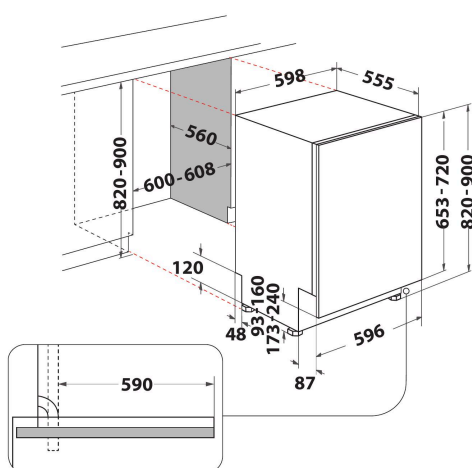

WIO 3C33 E 6.5

12NC: 859991613780

Штрих-код (EAN) код: 8003437612954

Whirlpool

SENSING THE DIFFERENCE

- Тип встановлення: вбудовування
- Клас енергоефективності A+++
- 14комплекти/комплектів
- Технологія 6TH Sense
- Рівень шуму: 43 дБ(А)
- 6.5 л на цикл (1820 L per year)
- Самоочистний фільтр
- Відкладений старт 1-12 год.
- Програма Тихе миття (Silent)
- FlexiSpace
- Регульовна верхня корзина
- Мультизональне миття Multizone
- Корзина для столових приборів
- Використання таблетованого миючого засобу
- Програма Гігієнічне миття Hygienic+
- Програма Попереднє миття
- Підключення до гарячої води

Посудомийна машина Whirlpool інтегрована: чорний колір, повногабаритна - WIO 3C33 E 6.5

Характеристики інтегрованої посудомийної машини Whirlpool: чорний колір. Клас енергоефективності A+++ для виняткової економії. Регульовні ніжки для ідеальної стійкості навіть на не дуже рівній підлозі. Інноваційна технологія забезпечить надзвичайно тихе і якісне миття. Висока якість миття для надзвичайно чистого посуду.

NaturalDry

Автоматичне відкриття дверцят по завершенні програми для ще кращого та більш натурального сушіння. Ця система гарантує вищу ефективність та кращі результати сушіння.

Мультизона

Можливість активувати миття однієї з двох корзин посудомийної машини

Регульовні ніжки

Спеціально для Вас. Посудомийні машини Whirlpool має регульовні ніжки, які дозволять Вам легко та швидко змінити висоту приладу відповідно до Ваших потреб.

14 комплектів

Ніяких обмежень. Ця модель посудомийної машини дозволить Вам розмістити 14 комплектів посуду.

Тиха робота

Тиха робота. Ваша посудомийна машина Whirlpool забезпечує якість миття та тиху роботу.

Технологія 6TH SENSE

Забудьте про попереднє миття. Технологія 6TH SENSE забезпечує якісне миття без попереднього миття вручну або замочування, заощаджуючи воду та електроенергію.

Клас енергоефективності D

Оптимальна енергоефективність. Клас енергоефективності D дозволяє насолоджуватися як високою продуктивністю, так і оптимальним енергоспоживанням цієї посудомийної машини.

Екологічний продукт EcoFriendly

Надзвичайна економія. Технологія 6th SENSE EcoFriendly полягає у використанні сенсорів, які постійно контролюють рівень забруднення, відповідним чином налаштовуючи параметри миття. Насолоджуйтесь ідеальним миттям та заощаджуйте до 50% енергії, води та часу* (* У порівнянні з мінімальним та максимальним споживанням ресурсів програм 6TH SENSE).