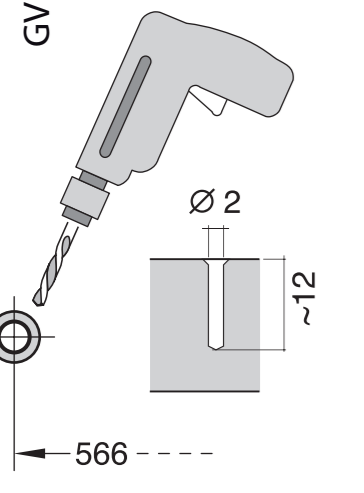

GV 64x AX Voll-I - 81,5 cm - k.SW GS 9001 881 922 (0310)