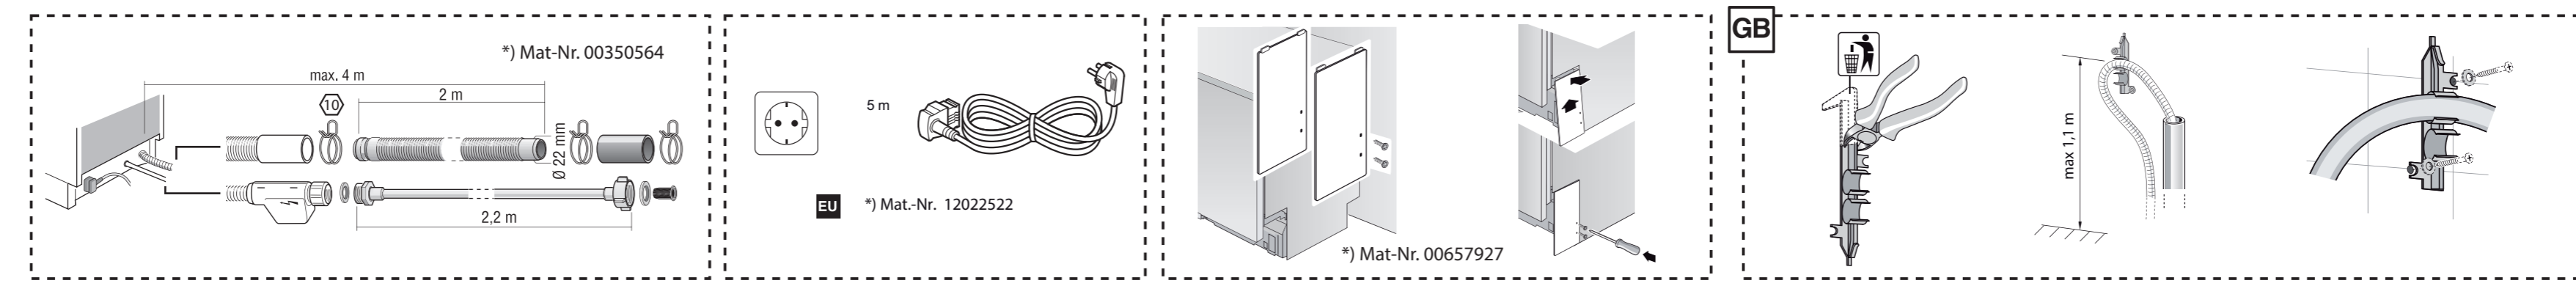

GV 64x AX Voll-I - 81,5 cm - k.SW GS 9001 881 922 (0310)