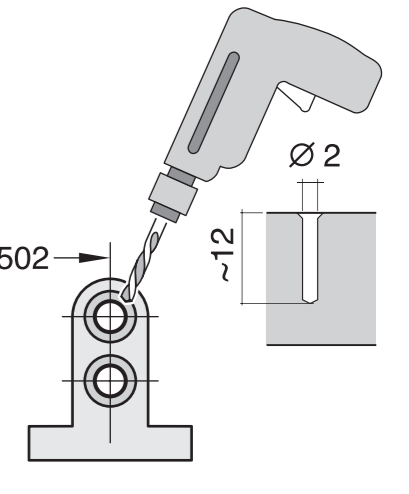

GV 64x AX Voll-I - 81,5 cm - k.SW GS 9001 881 922 (0310)