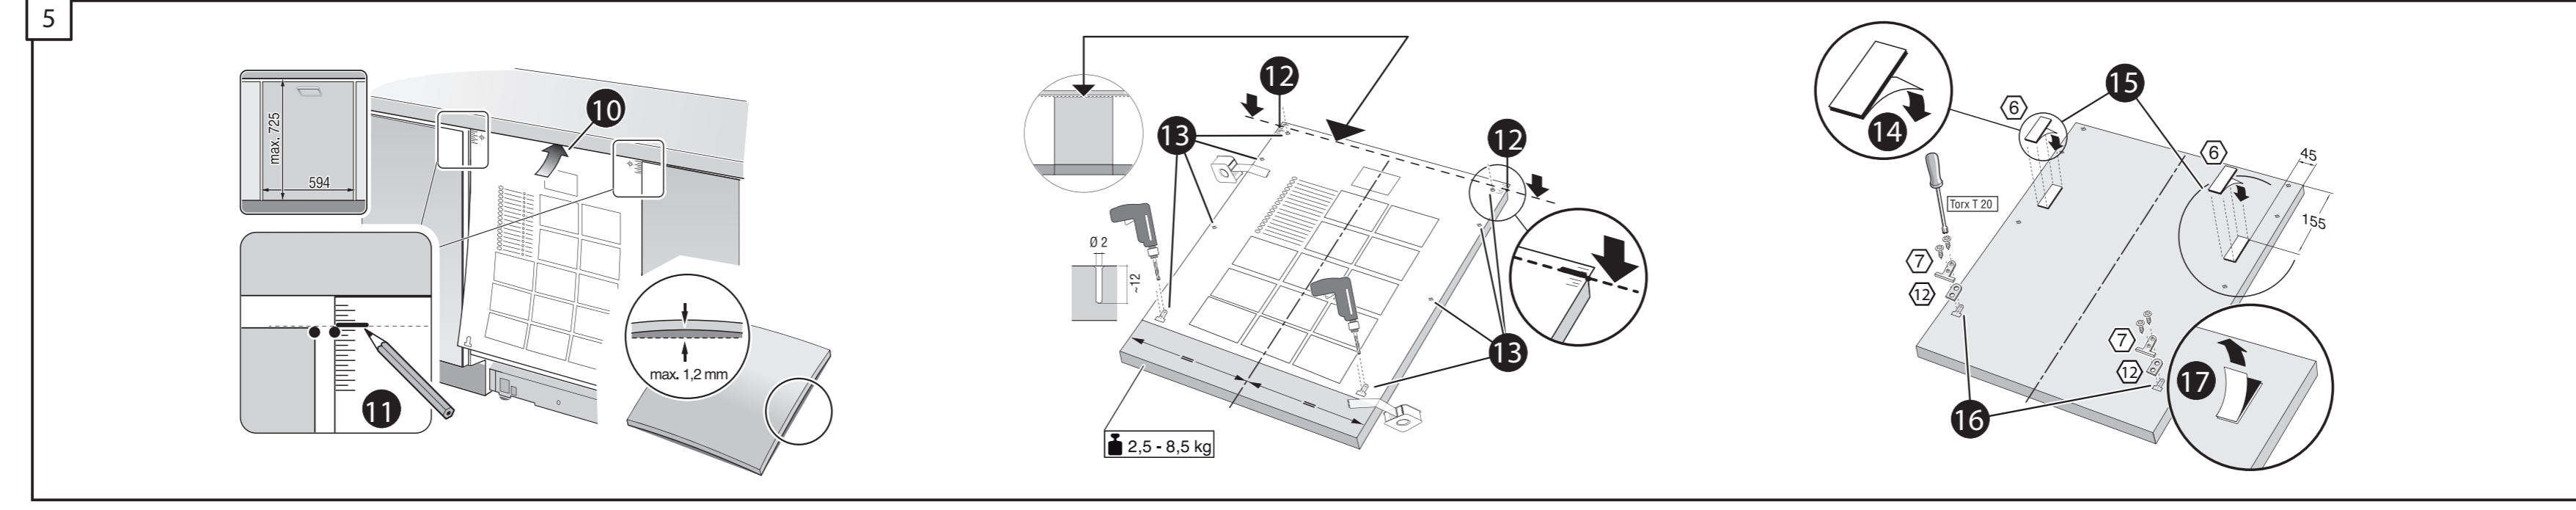

GV 64x AX Voll-I - 81,5 cm - k.SW GS 9001 881 922 (0310)