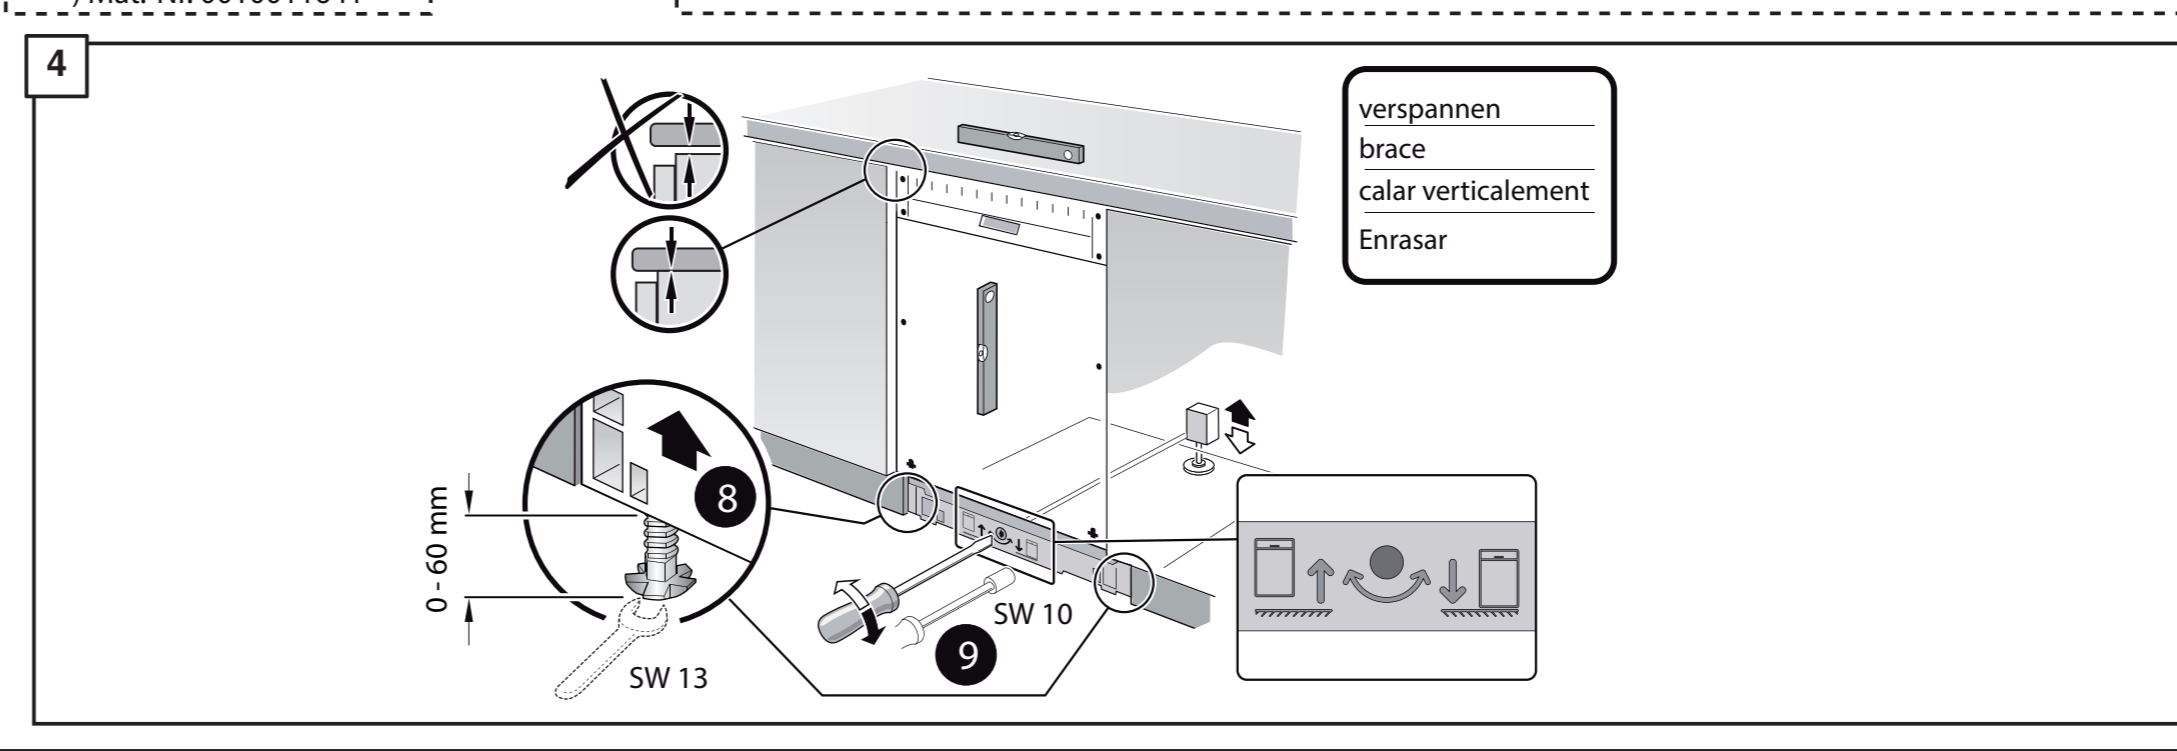

GV 64x AX Voll-I - 81,5 cm - k.SW GS 9001 881 922 (0310)