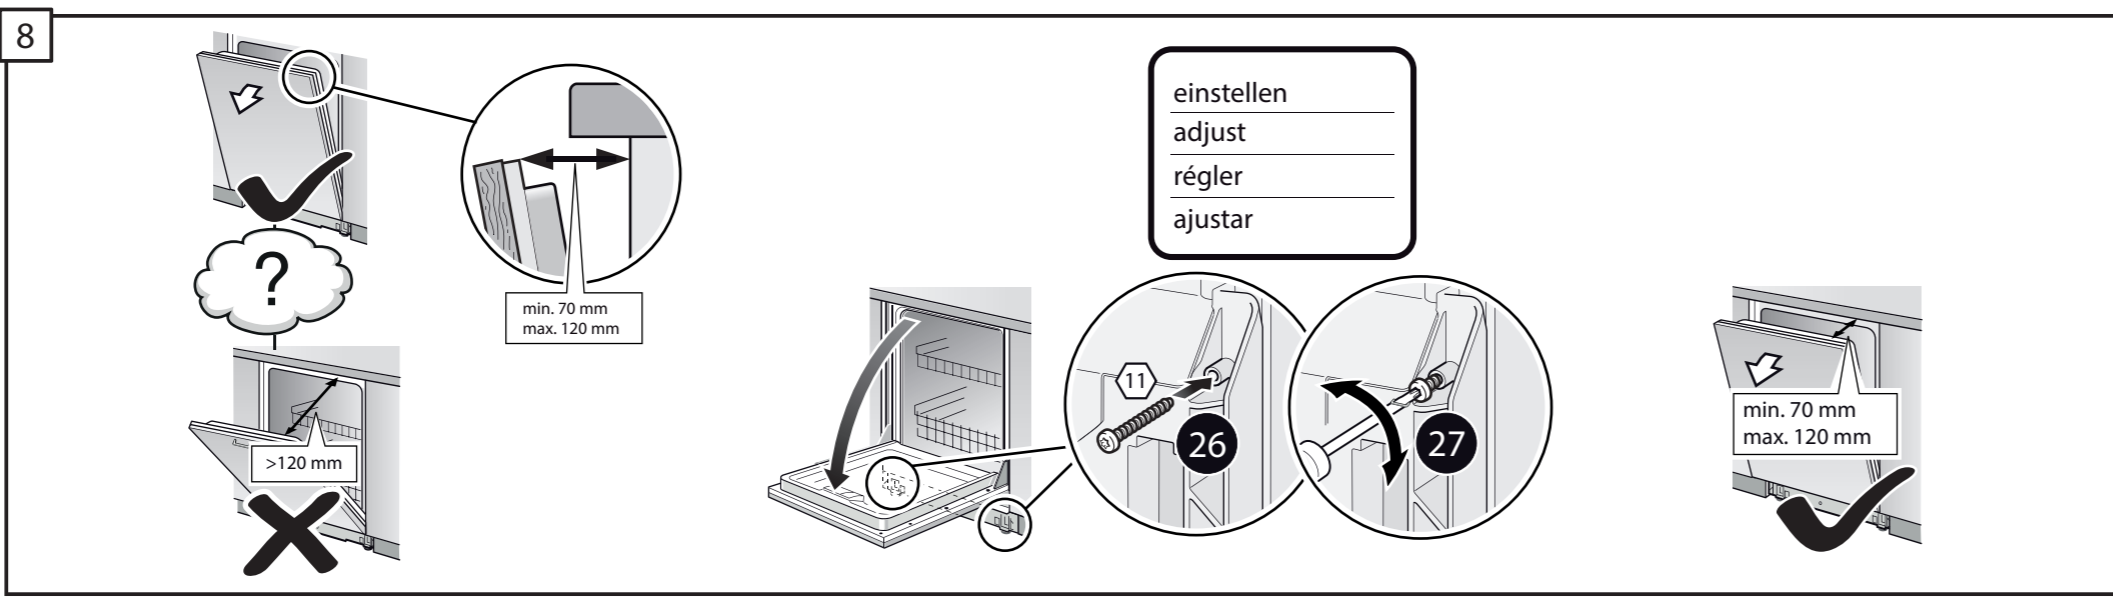

GV 64x AX Voll-I - 81,5 cm - k.SW GS 9001 881 922 (0310)

1

4

5A

6A

7A

8

12