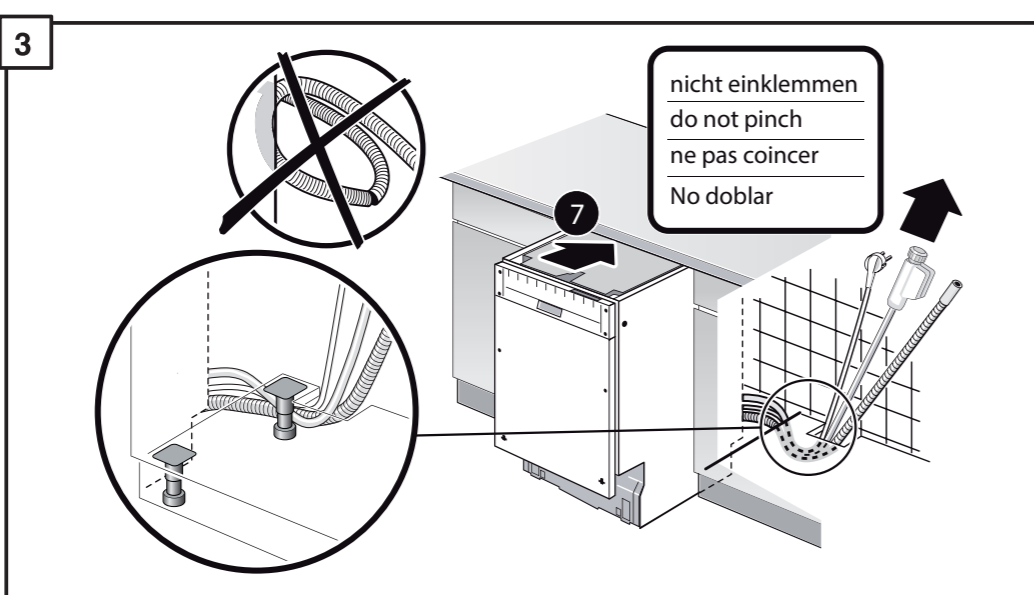

GV 64x AX Voll-I - 81,5 cm - k.SW GS 9001 881 922 (0310)

1

4

5A

6A

7A

8

12