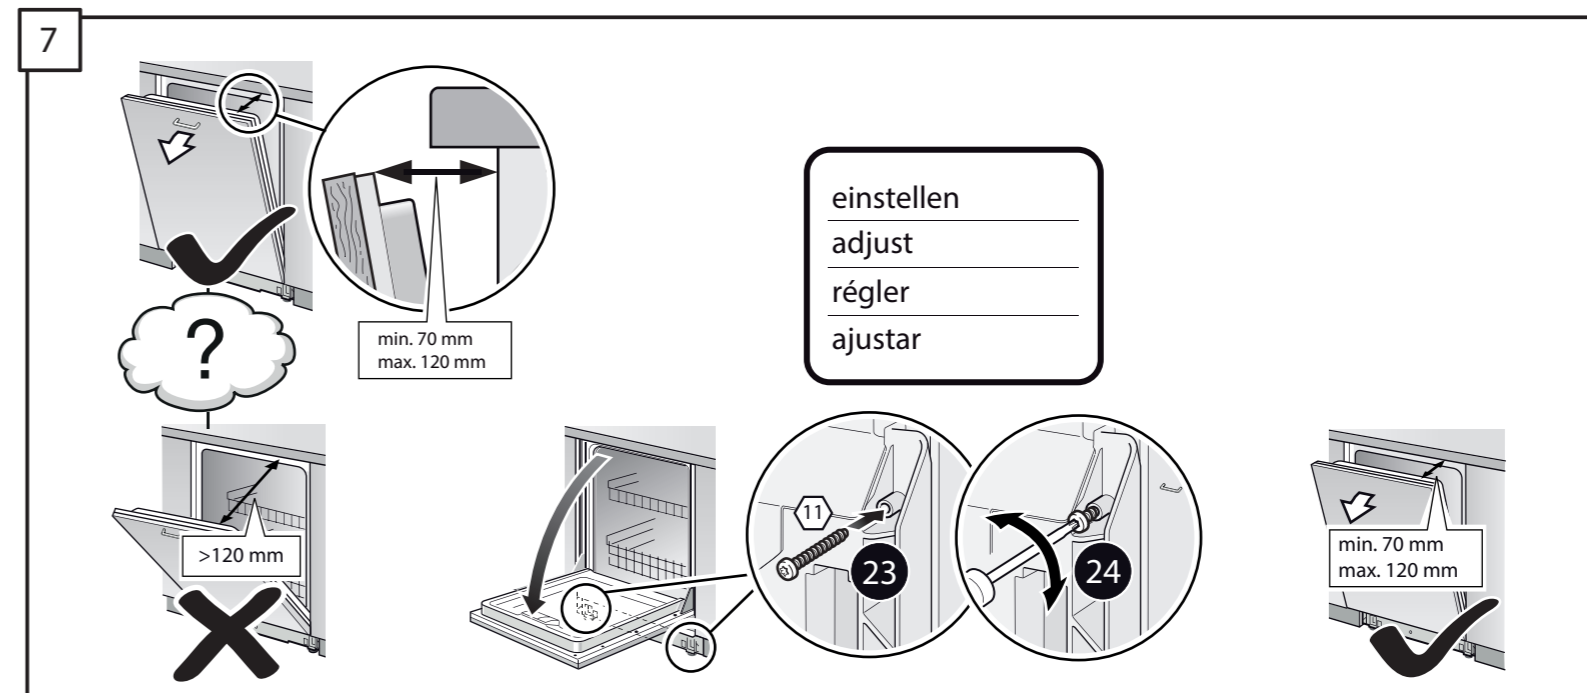

GV 64x AX Voll-I - 81,5 cm - k.SW GS 9001 881 922 (0310)