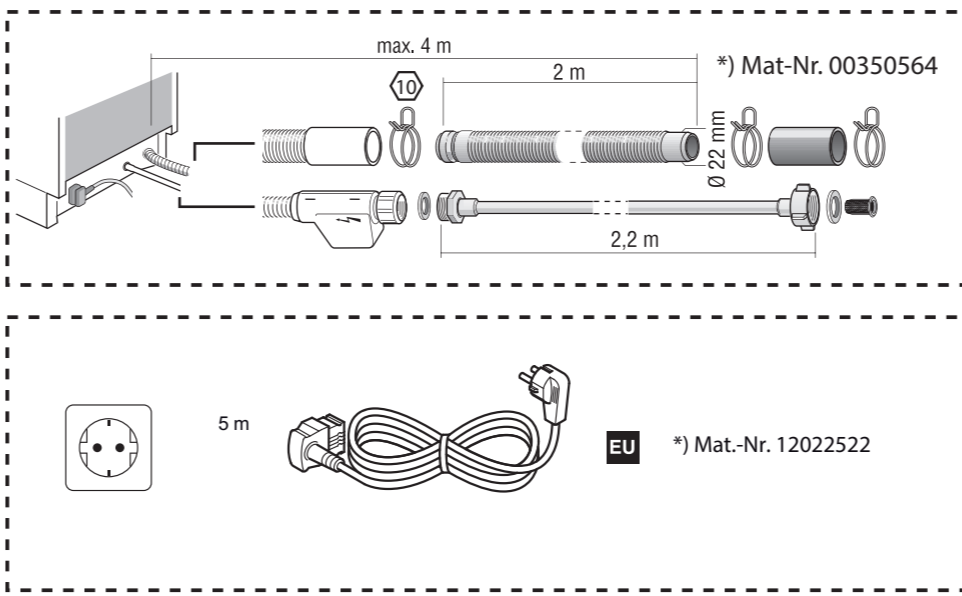

GV 64x AX Voll-I - 81,5 cm - k.SW GS 9001 881 922 (0310)

1

4

5A

6A

7A

8

12