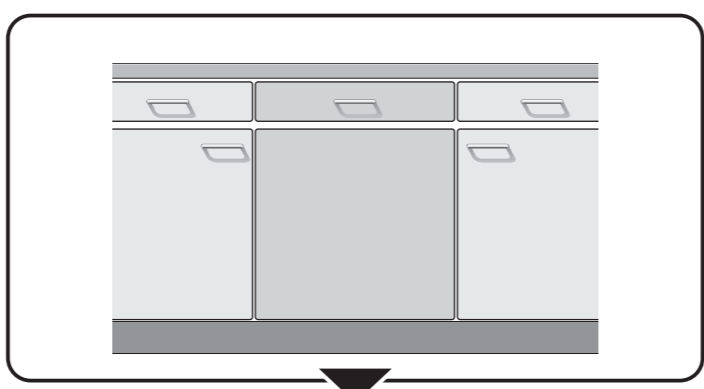

GV 64x AX Voll-I - 81,5 cm - k.SW GS 9001 881 922 (0310)

1

4

5A

6A

7A

8

12