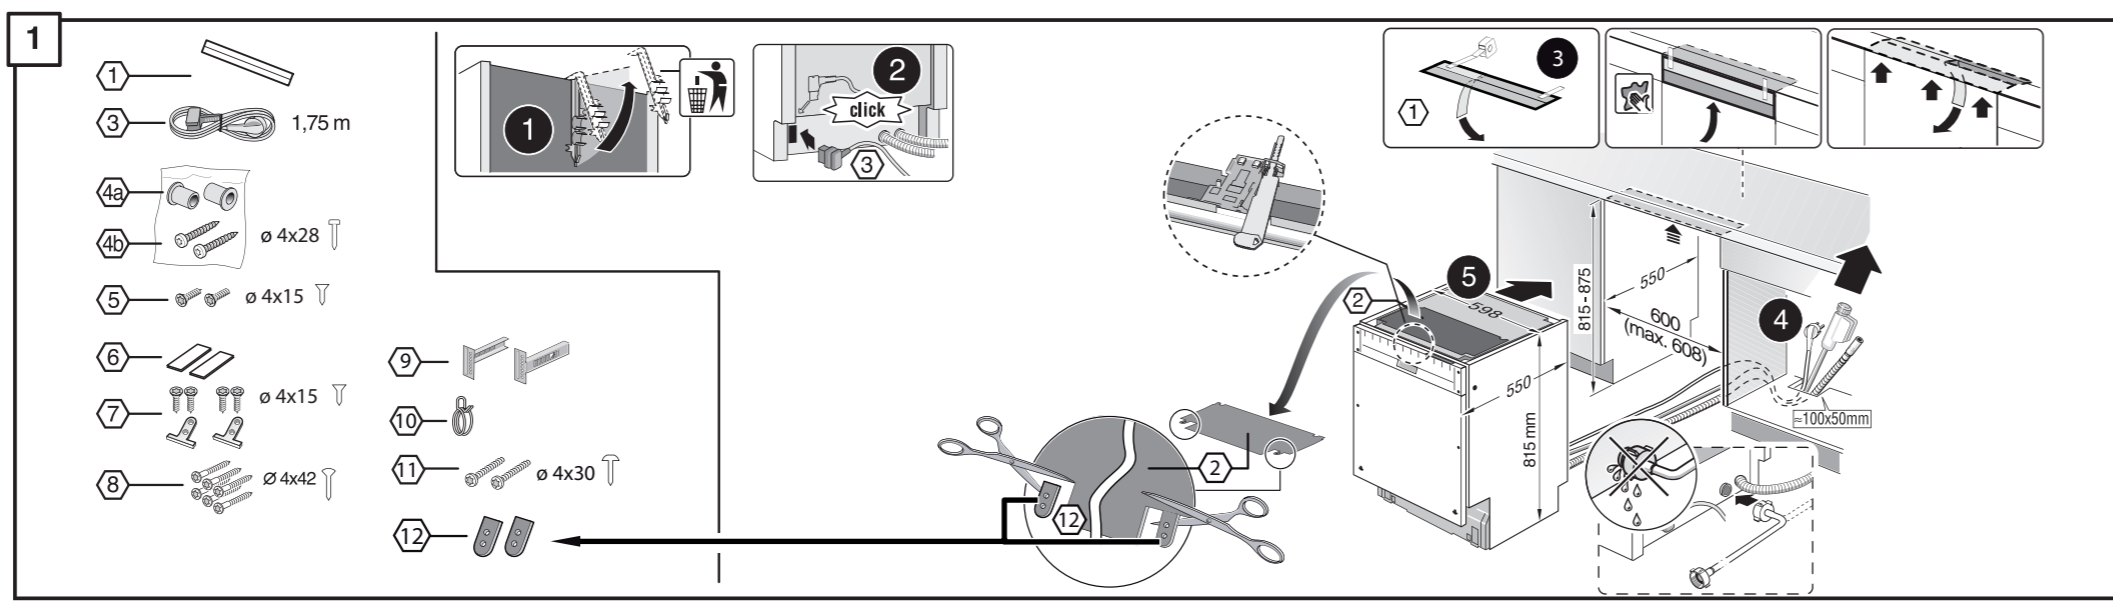

GV 64x AX Voll-I - 81,5 cm - k.SW GS 9001 881 922 (0310)

1

4

5A

6A

7A

8

12