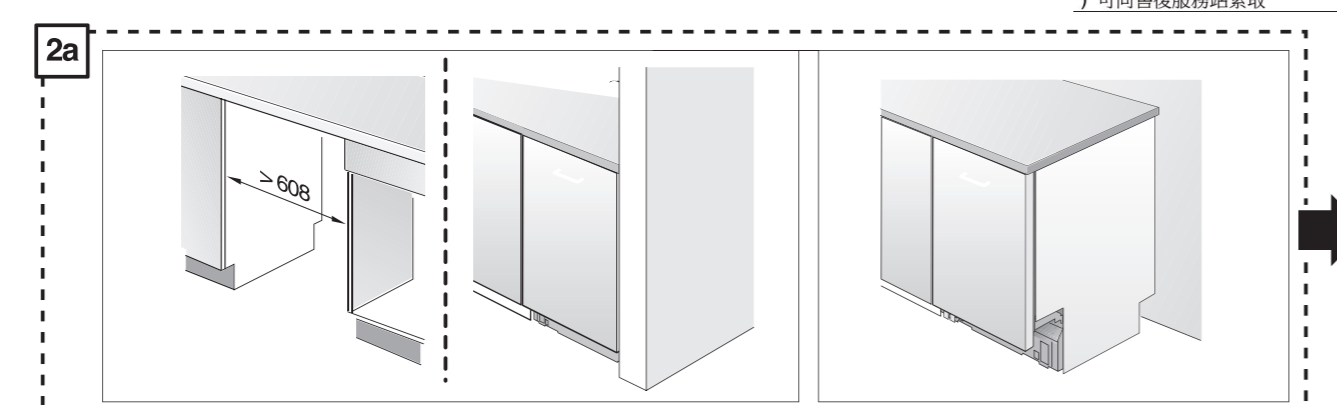

GV 64x AX Voll-I - 81,5 cm - k.SW GS 9001 881 922 (0310)