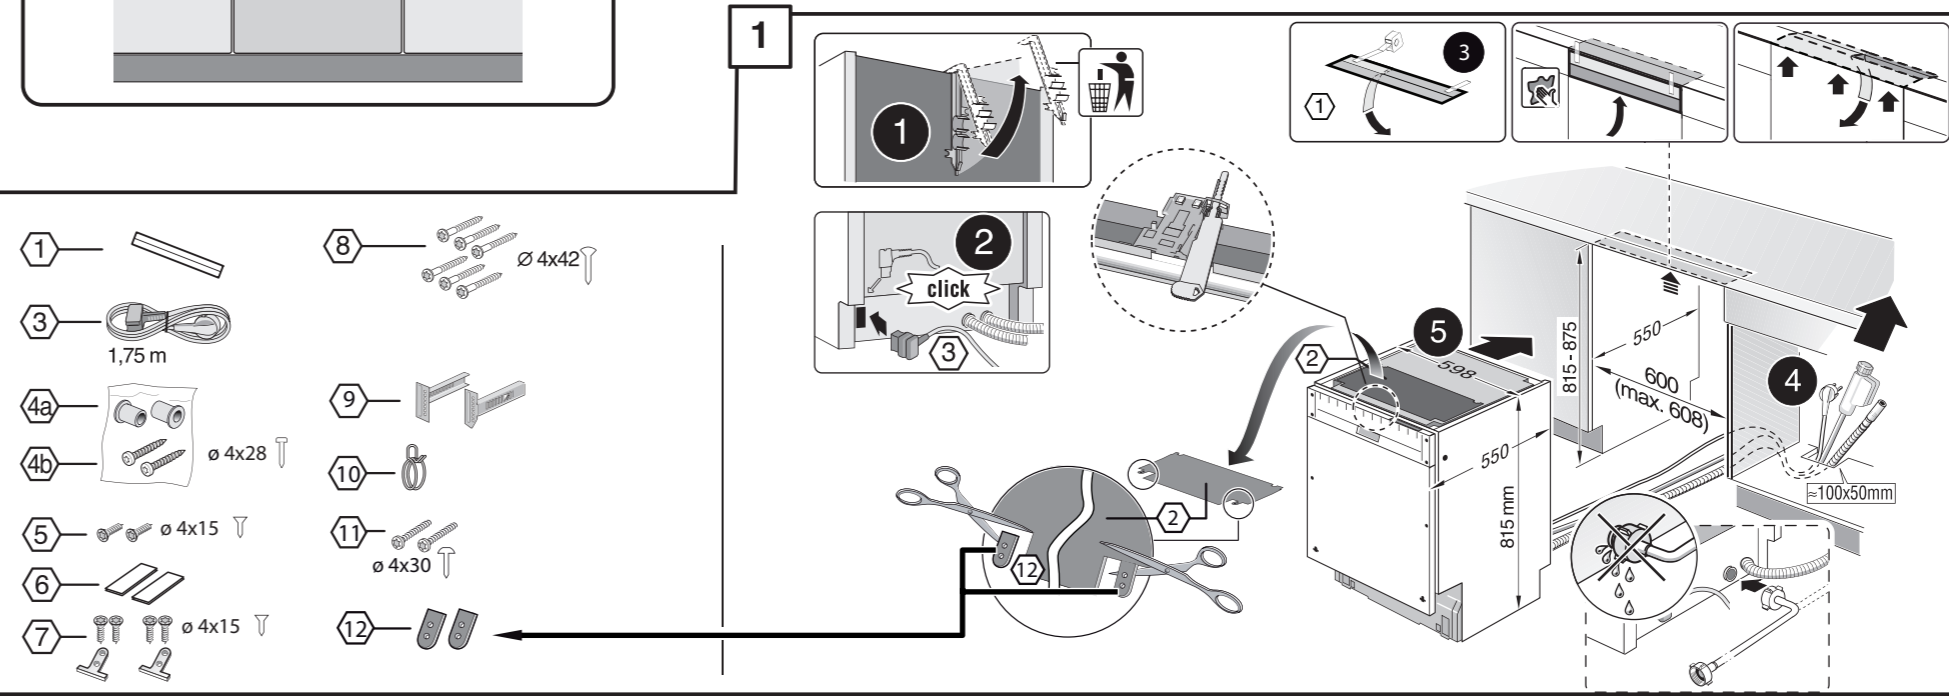

GV 64x AX Voll-I - 81,5 cm - k.SW GS 9001 881 922 (0310)