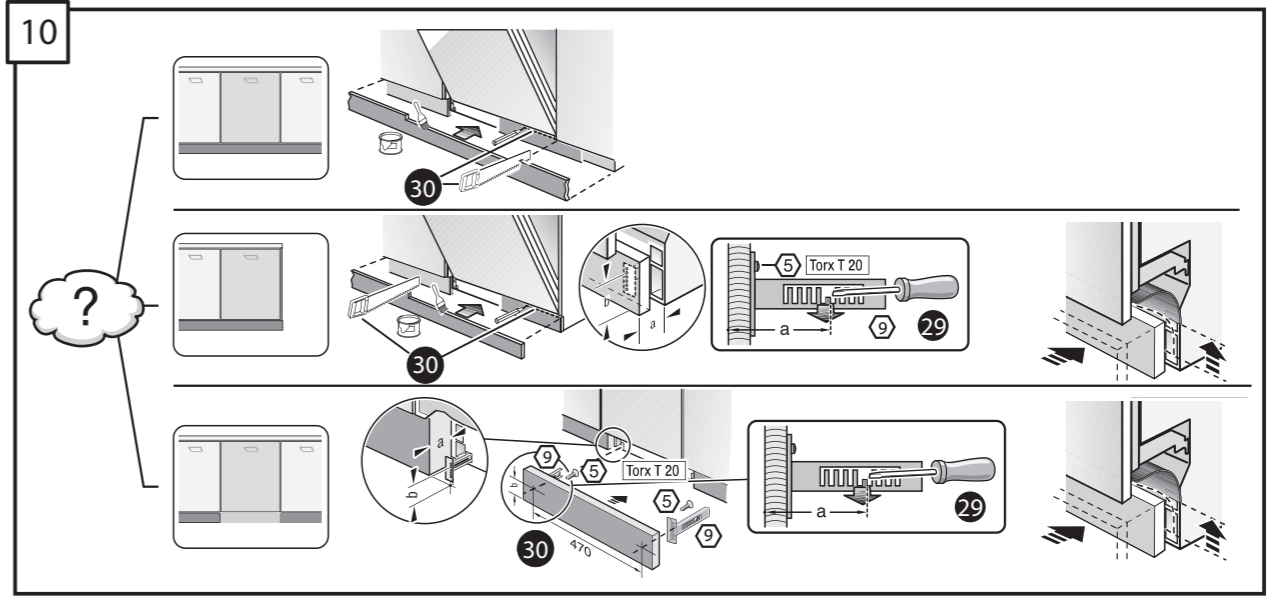

GV 64x AX Voll-I - 81,5 cm - k.SW GS 9001 881 922 (0310)

1

4

5A

6A

7A

8

12