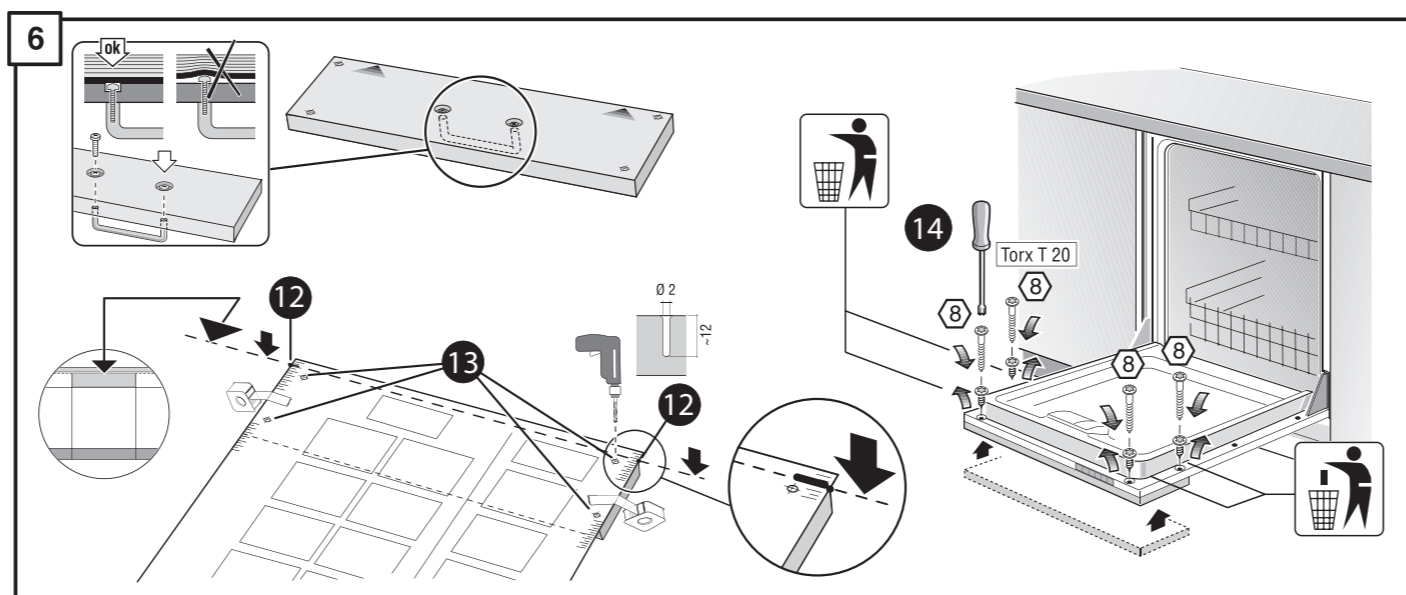

GV 64x AX Voll-I - 81,5 cm - k.SW GS 9001 881 922 (0310)

1

4

5A

6A

7A

8

12