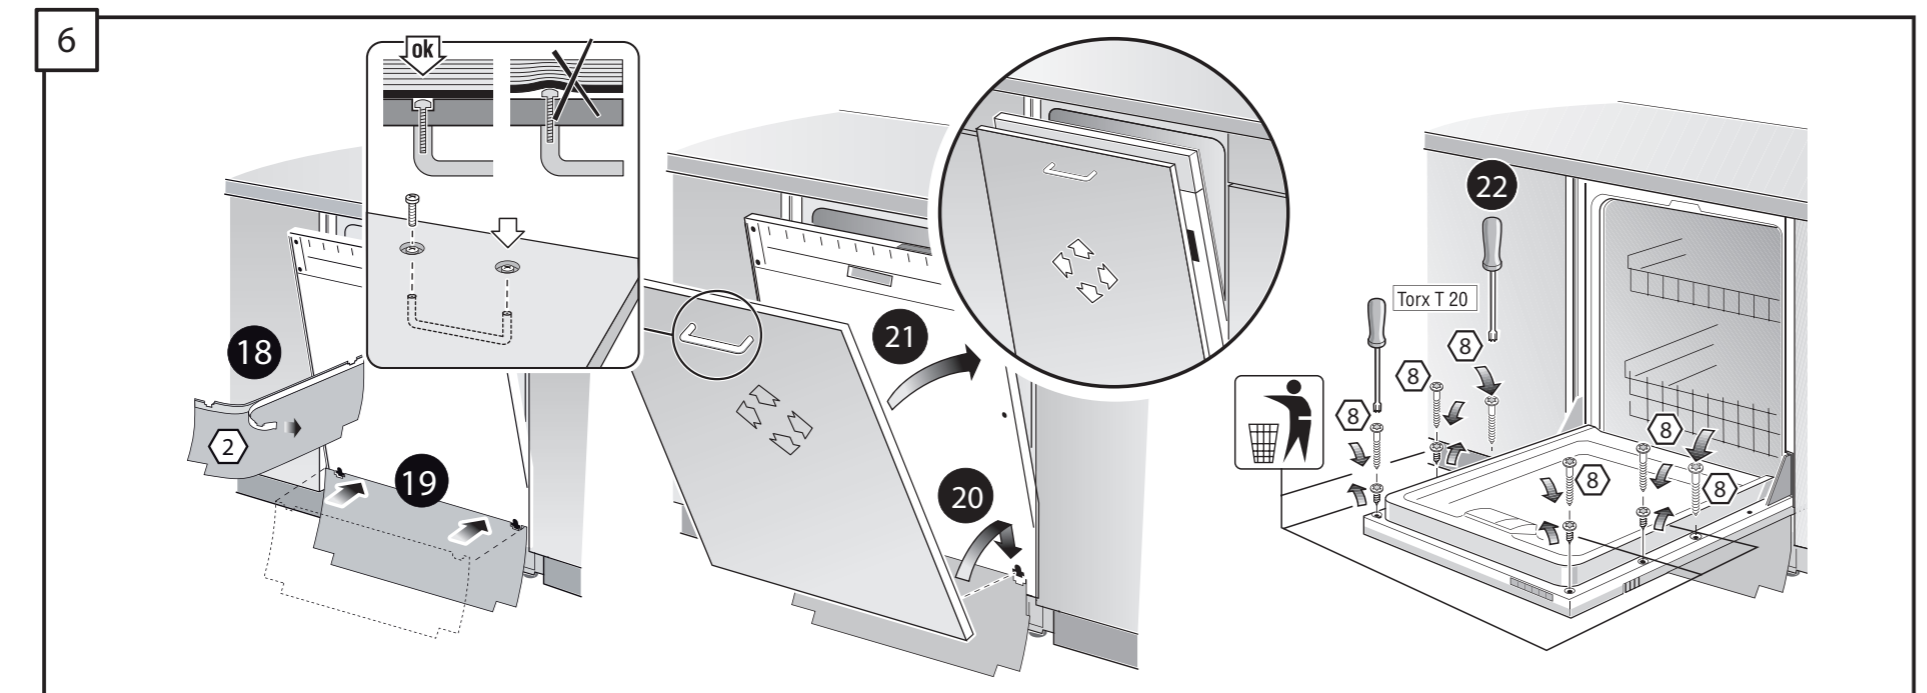

GV 64x AX Voll-I - 81,5 cm - k.SW GS 9001 881 922 (0310)