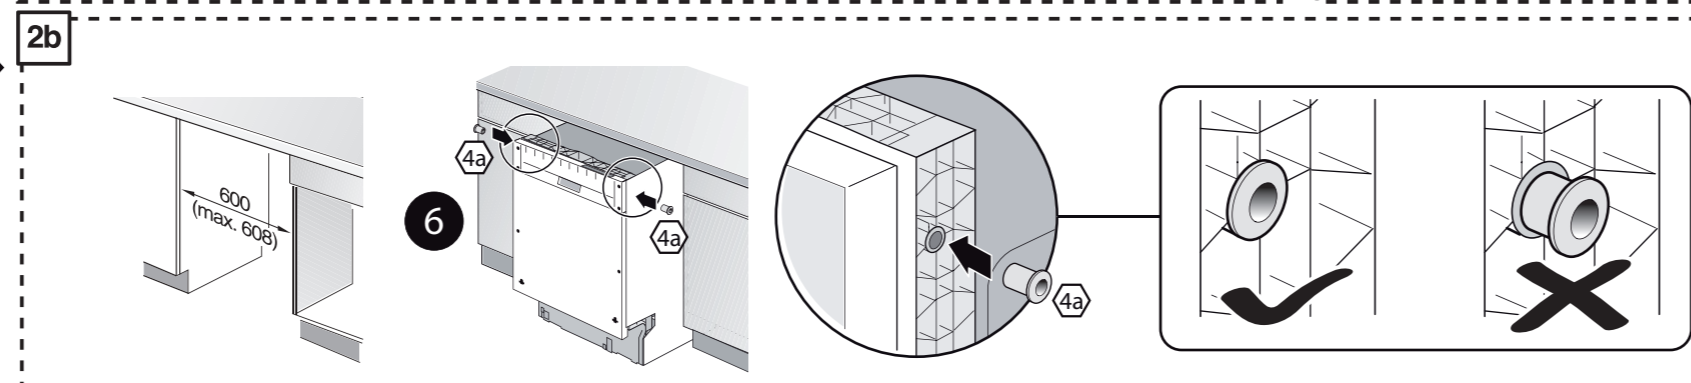

GV 64x AX Voll-I - 81,5 cm - k.SW GS 9001 881 922 (0310)

1

4

5A

6A

7A

8

12