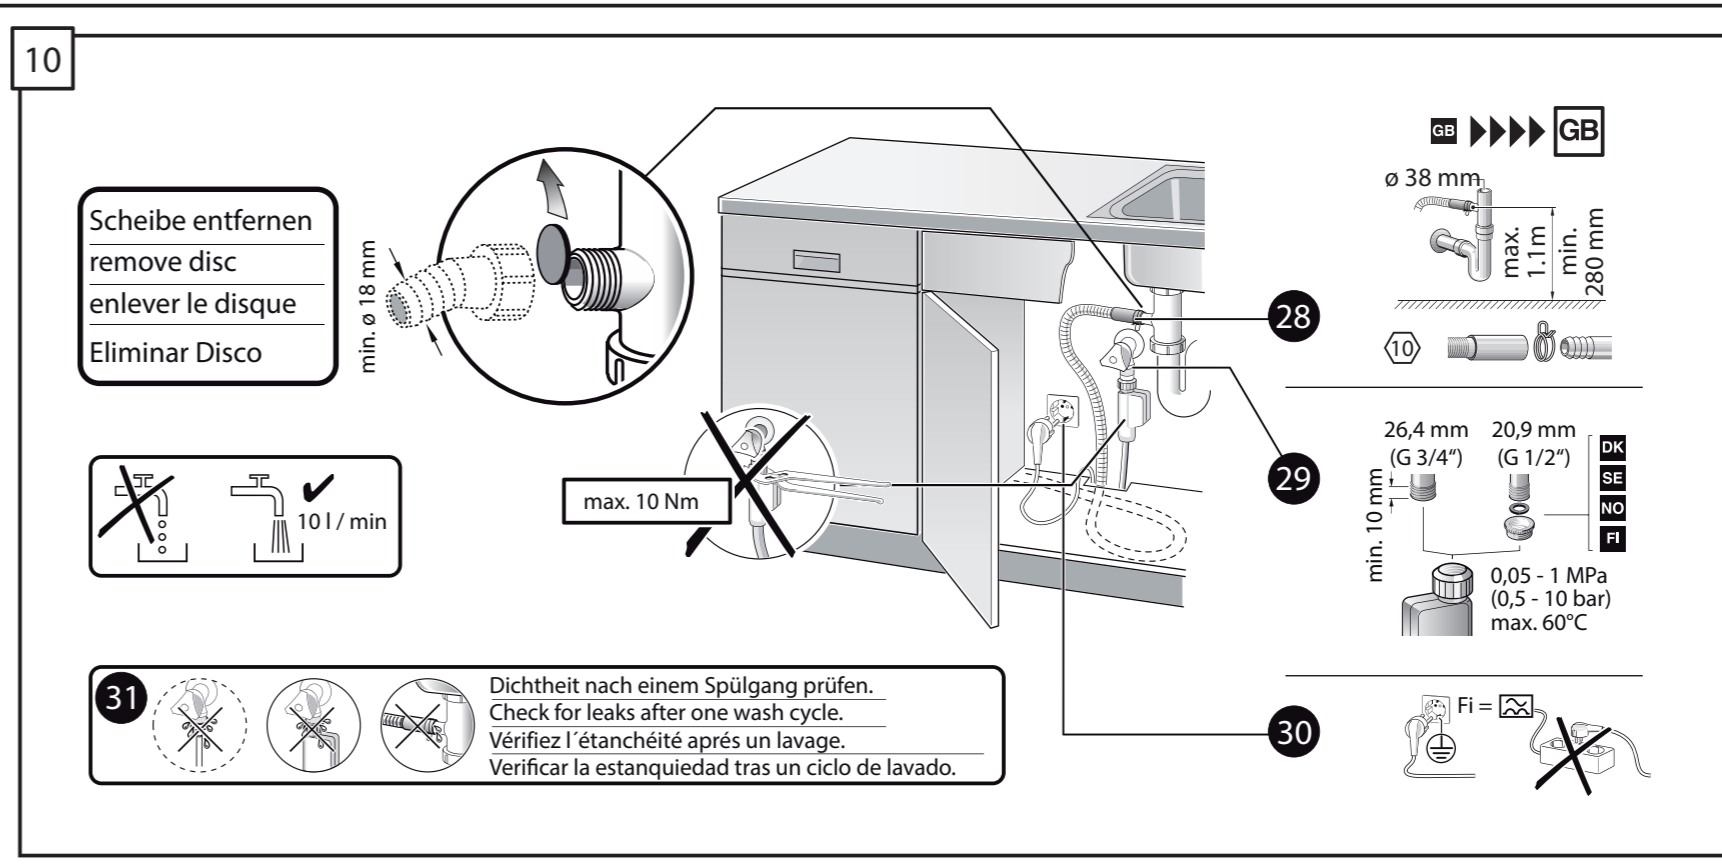

GV 64x AX Voll-I - 81,5 cm - k.SW GS 9001 881 922 (0310)