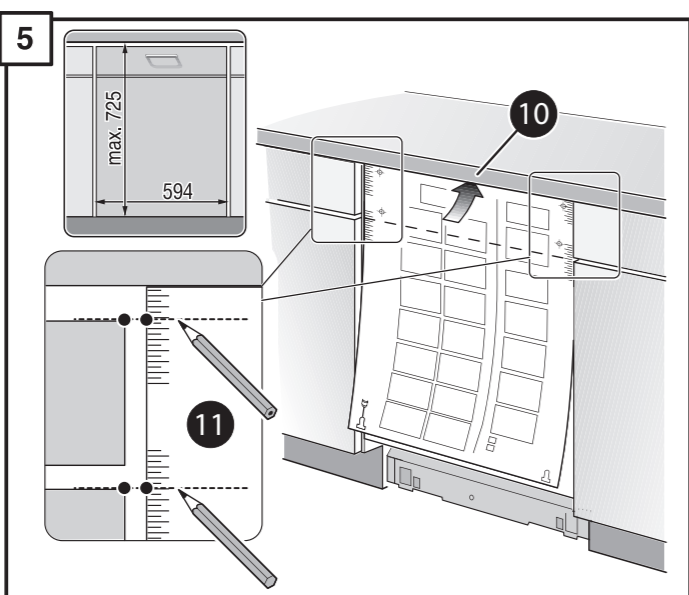

GV 64x AX Voll-I - 81,5 cm - k.SW GS 9001 881 922 (0310)

1

4

5A

6A

7A

8

12