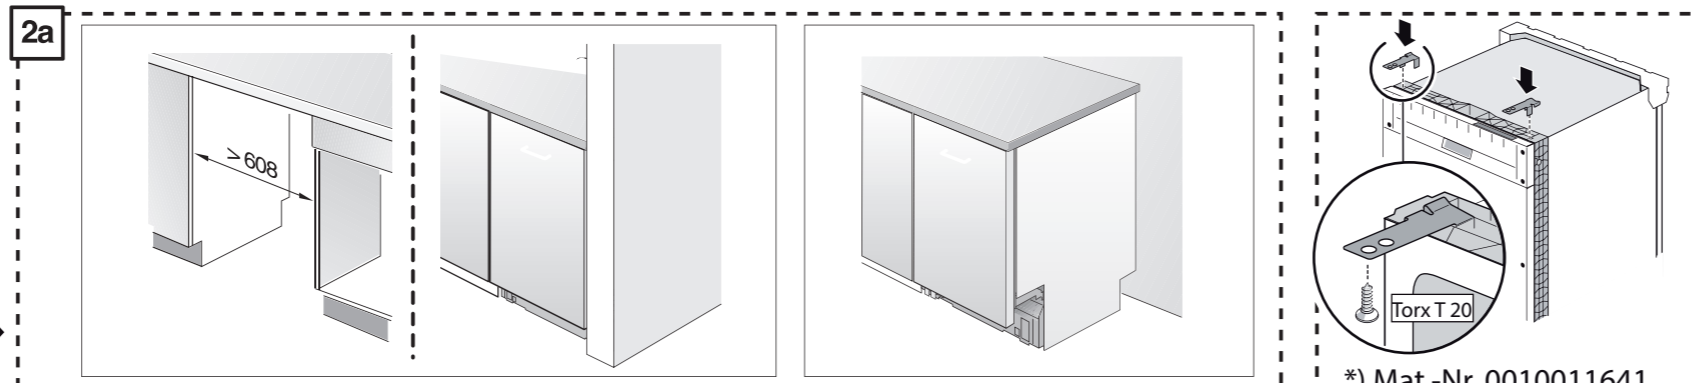

GV 64x AX Voll-I - 81,5 cm - k.SW GS 9001 881 922 (0310)

1

4

5A

6A

7A

8

12