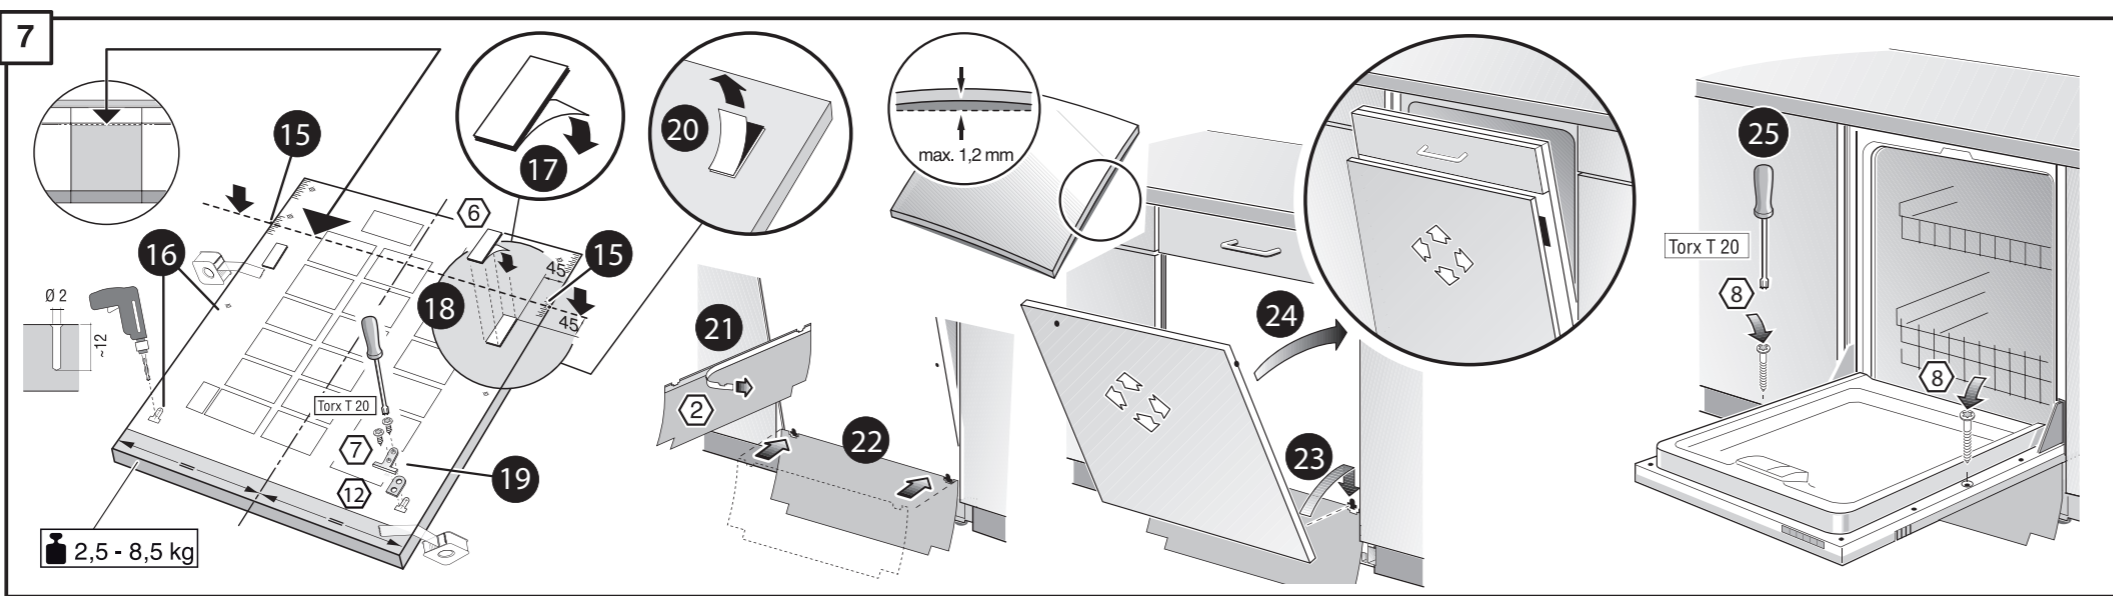

GV 64x AX Voll-I - 81,5 cm - k.SW GS 9001 881 922 (0310)

1

4

5A

6A

7A

8

12