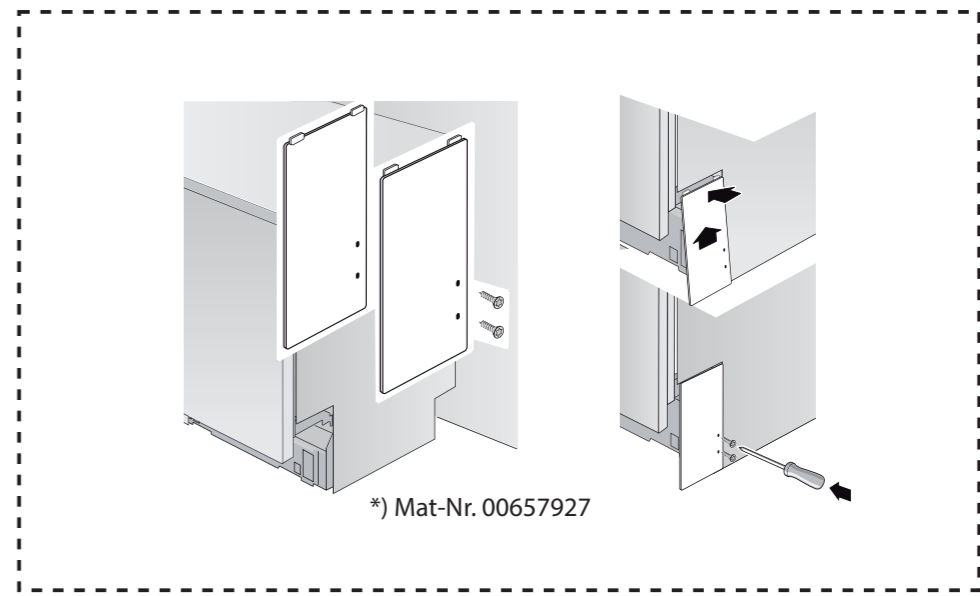

GV 64x AX Voll-I - 81,5 cm - k.SW GS 9001 881 922 (0310)

1

4

5A

6A

7A

8

12