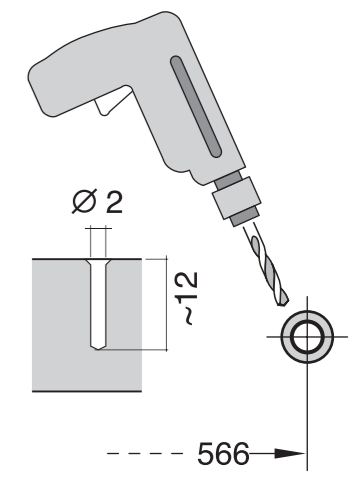

GV 64x AX Voll-I - 81,5 cm - k.SW GS 9001 881 922 (0310)