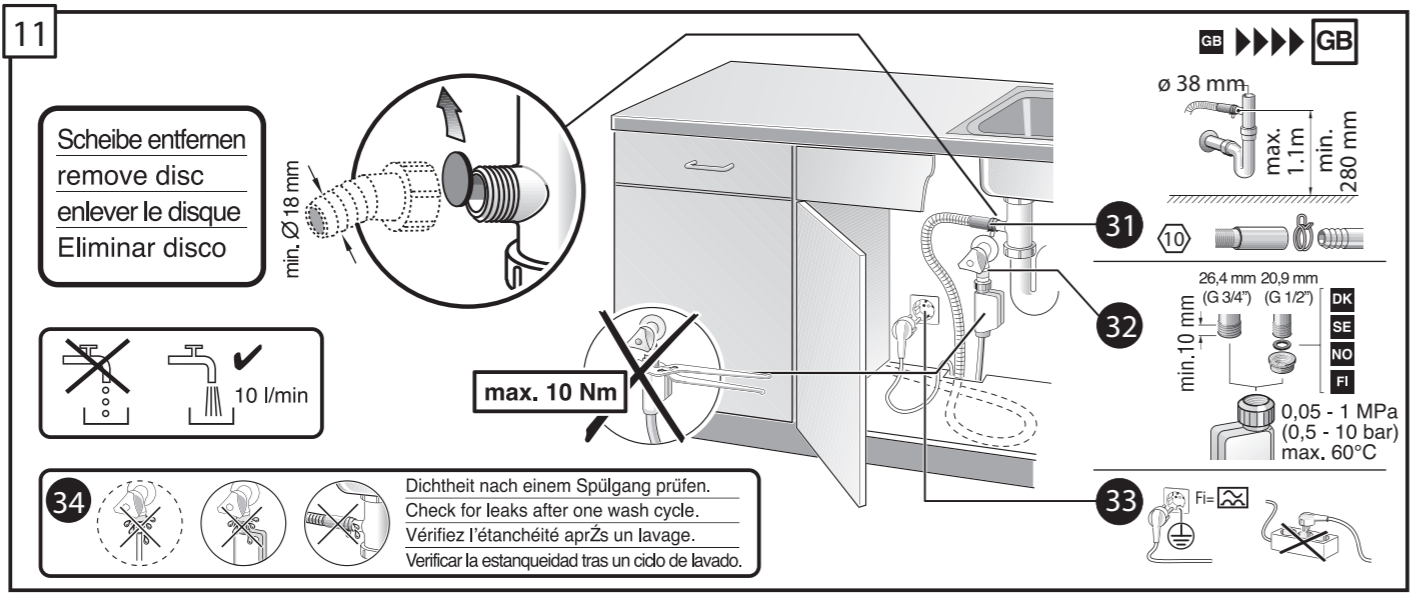

GV 64x AX Voll-I - 81,5 cm - k.SW GS 9001 881 922 (0310)

1

4

5A

6A

7A

8

12