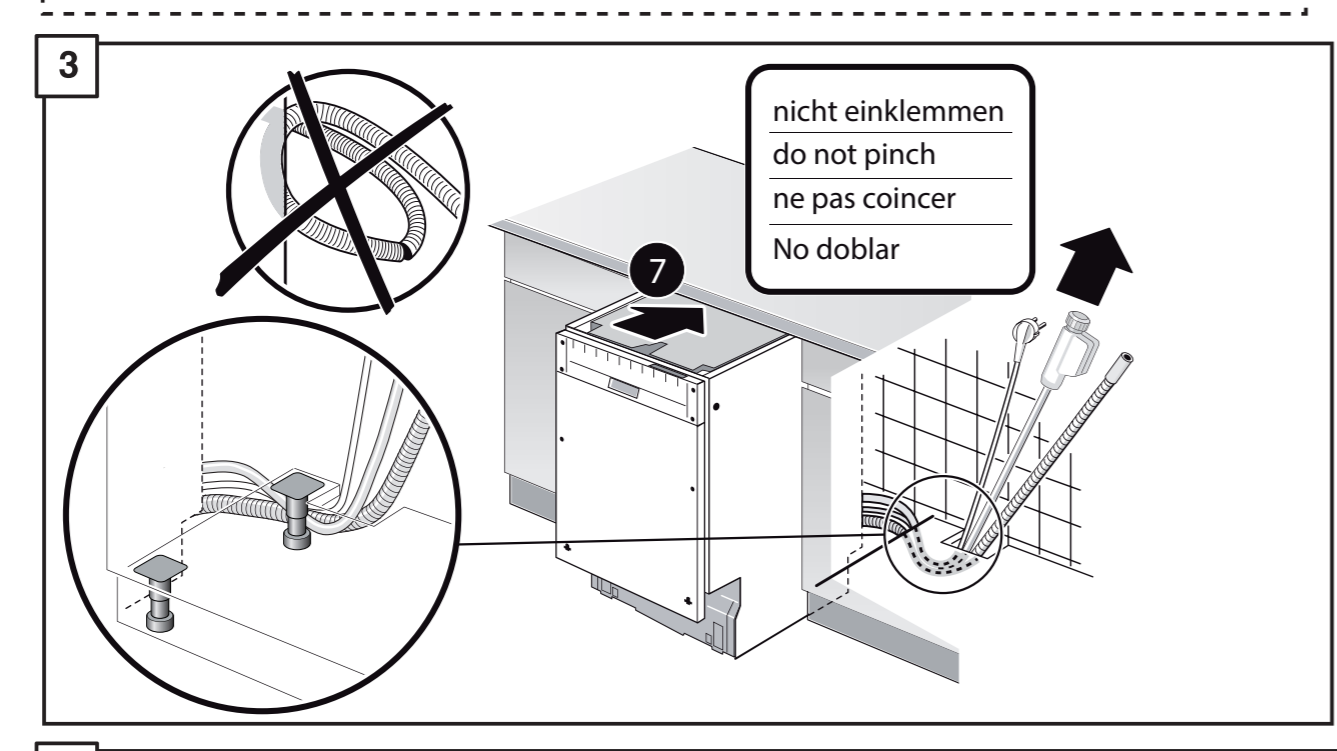

GV 64x AX Voll-I - 81,5 cm - k.SW GS 9001 881 922 (0310)