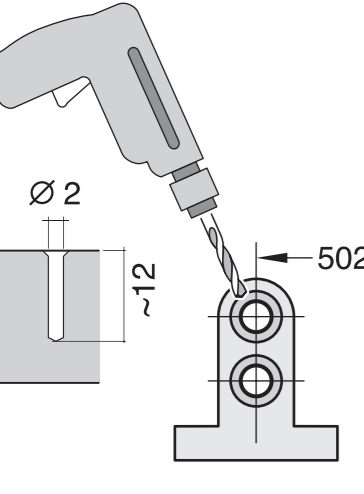

GV 64x AX Voll-I - 81,5 cm - k.SW GS 9001 881 922 (0310)