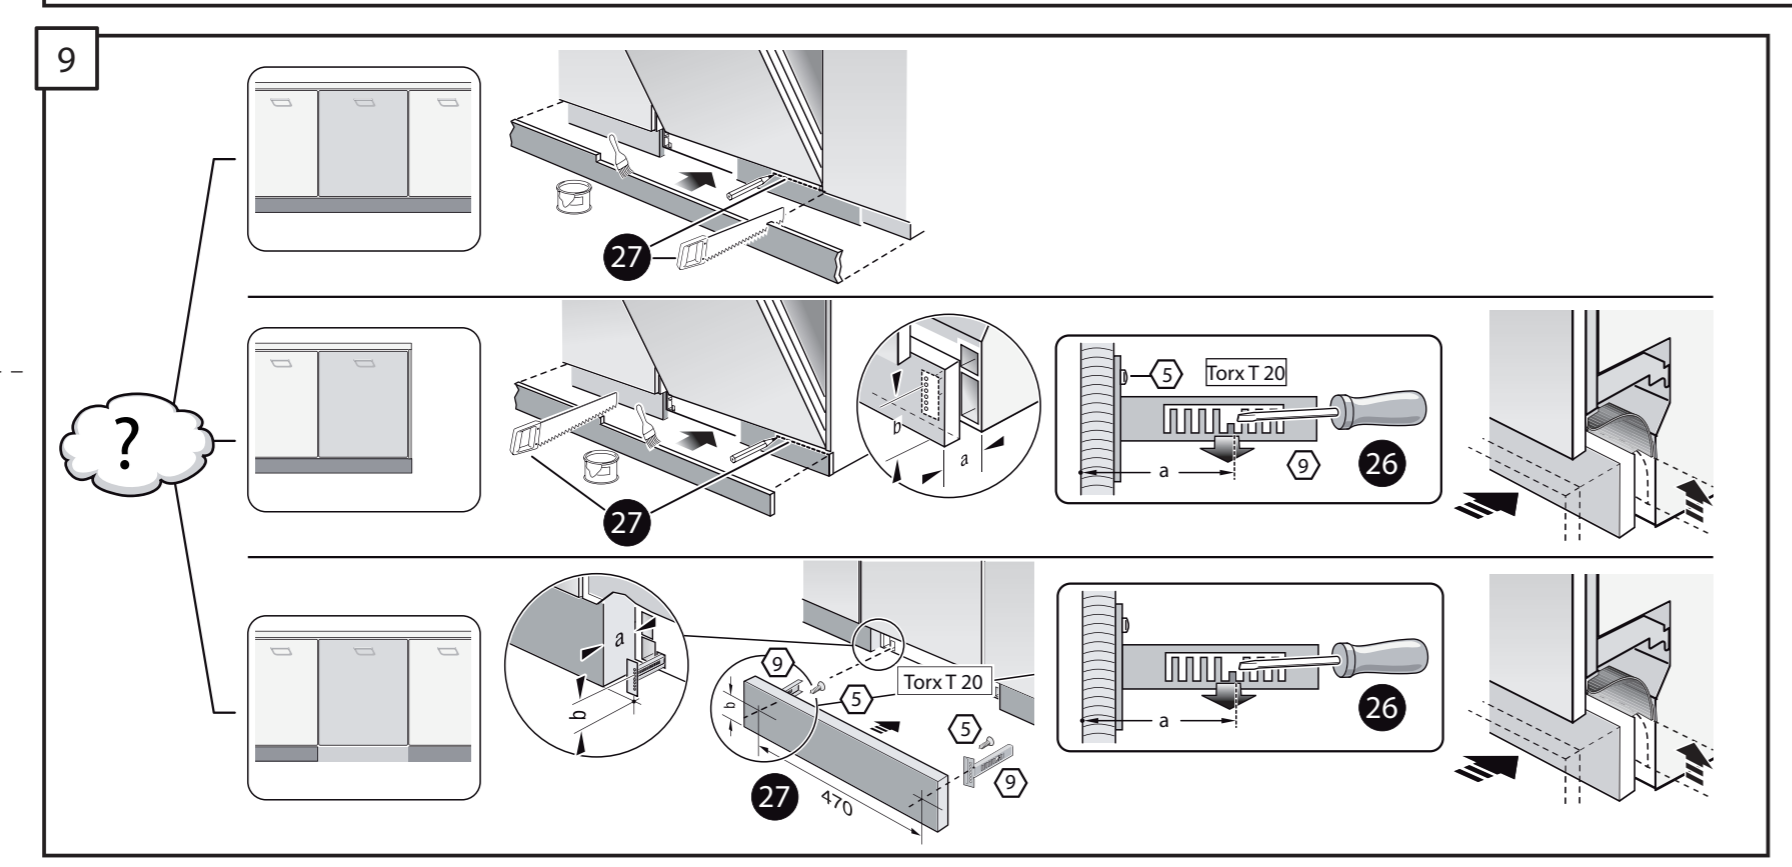

GV 64x AX Voll-I - 81,5 cm - k.SW GS 9001 881 922 (0310)