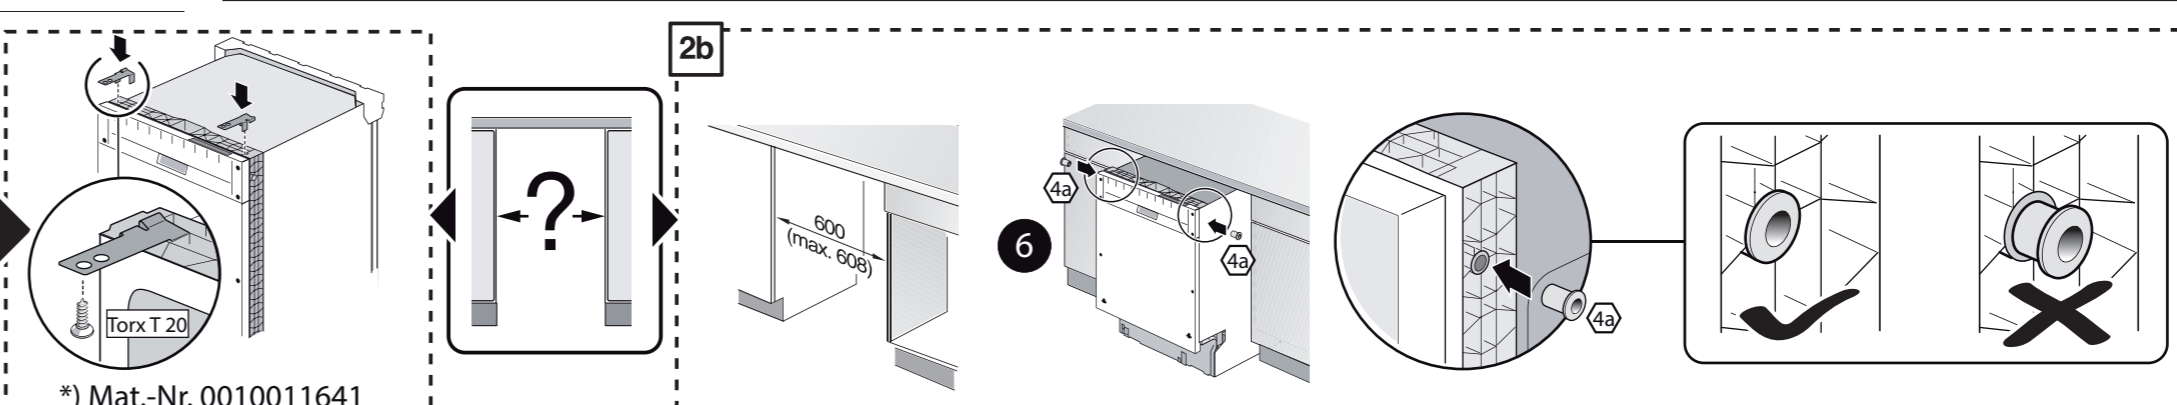

GV 64x AX Voll-I - 81,5 cm - k.SW GS 9001 881 922 (0310)