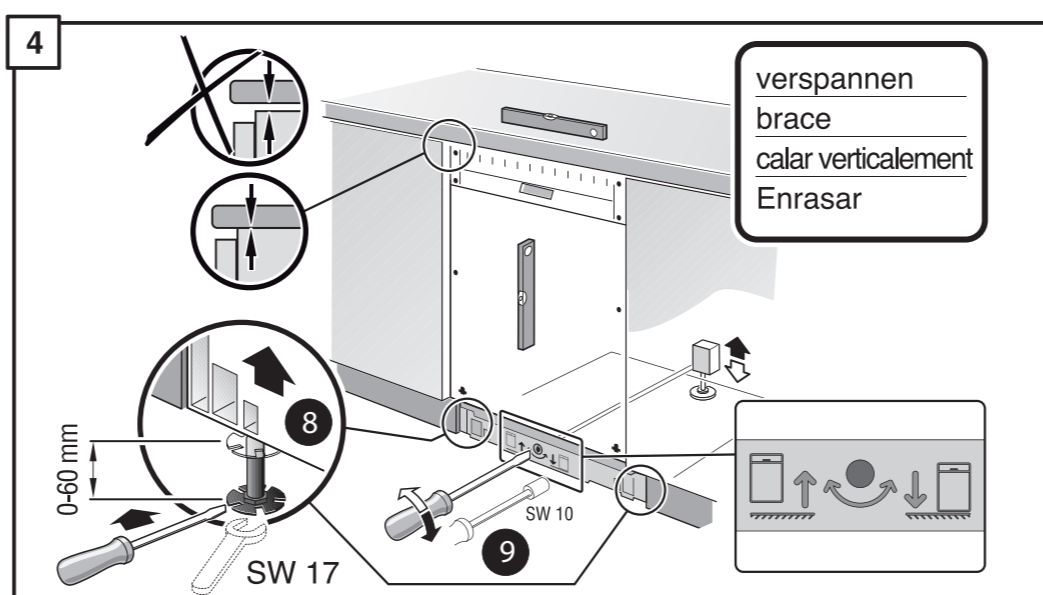

GV 64x AX Voll-I - 81,5 cm - k.SW GS 9001 881 922 (0310)

1

4

5A

6A

7A

8

12