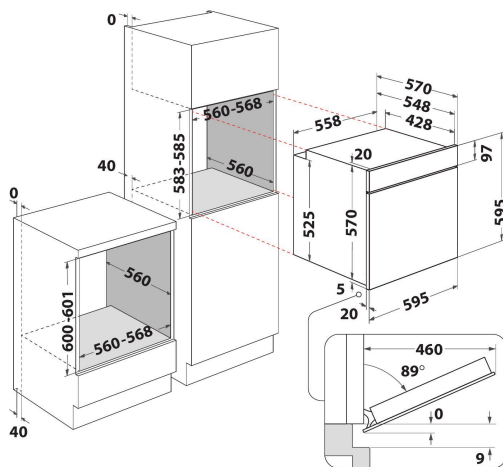

OMK58HU1B

12NC: 859991659940

Штрих-код (EAN) код: 8003437939235

Whirlpool

SENSING THE DIFFERENCE

- Система очищення SmartClean
- Клас енергоефективності A+
- Об'єм камери 71 л
- Cook3
- Програма приготування: Примусова вентиляція+вентилятор
- Гриль
- Емаль простого очищення
- Функція Турбо-гриль
- Великі порції
- Функція Хліб/Піца
- Примусова вентиляція ЕКО
- Підйом тіста
- Спеціальні функції
- Відкидний гриль для простоти очищення
- Програма приготування: Конвекція
- Утоплювані ручки

Вбудована електрична духовка Whirlpool: чорний колір, автоматичне очищення - OMK58HU1B

Характеристики вбудованої духої шафи Whirlpool: технології, які дозволяють заощаджувати електроенергію. Інноваційна функція Cook3 дозволить Вам одночасно готувати до трьох різних страв. Ви можете бути певними, що запахи не змішаються.

Multifunction 8

Численні методи приготування їжі. Функція Multifunction 8 пропонує гнучкі можливі варіанти приготування для забезпечення ідеальних результатів, за будь-яким рецептом.

Cook3

Без змішування запахів. З інноваційною функцією Cook3 можна приготувати до трьох страв одночасно без змішування ароматів.

Примусова вентиляція

Збережіть смак. Завдяки технології примусової вентиляції та новій системі конвекції розігріте повітря рівномірно циркулює у духовій шафі, забезпечує соковиті та смачні страви.

Smart clean

Екологічне очищення без зайвих зусиль. Інноваційна технологія SmartClean очищає вашу духову шафу ретельно і ефективно за 30 хвилин без використання миючих засобів. Просто додайте 200 мл води в духову шафу, запустіть цикл SmartClean, а по завершенні - протріть сухою тканиною.

Автоматична програма для випікання хліба Auto Bread

Випікайте найрізноманітніші види хліба без жодних зусиль. Оберіть потрібну функцію поворотом ручки, а час і температура встановляться автоматично. Духовка вимкнеться через 1 годину.

Стандартний об'єм

Ця духовка Whirlpool має стандартним об'єм.

Клас енергоефективності

Надзвичайна економія ресурсів. Духові шафи з класом енергоефективності A/A+ пропонують високий рівень заощадження, гарантуючи низьке електроспоживання та економію Ваших коштів.

Автоматична випічка

Легко випікайте торти, тістечка й здобу. Оберіть потрібну функцію поворотом ручки, а час і температура встановляться автоматично. Духовка вимкнеться через 45 хвилин.