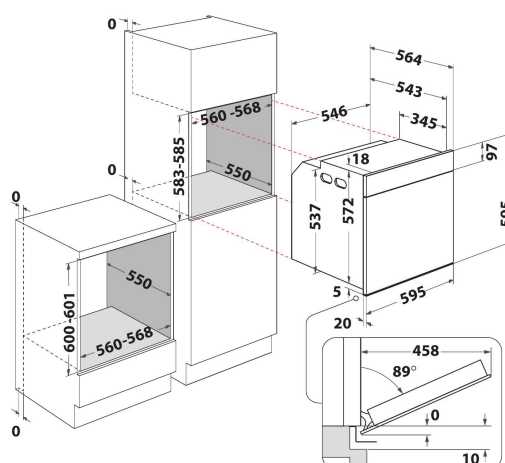

AKZ9 9480 IX

12NC: 859991639420

Штрих-код (EAN) код: 8003437835865

Whirlpool

SENSING THE DIFFERENCE

- Технологія 6TH Sense
- Піролітична система очищення
- Клас енергоефективності A+
- Об'єм камери 73 л
- Cook3
- Ready2Cook
- Програма приготування: Примусова вентиляція+вентилятор
- Турбо-вентиляція
- Гриль
- Емаль простого очищення
- Функція Турбо-гриль
- Великі порції
- Функція Вечірка
- Функція Хліб/Піца
- Примусова вентиляція ЕКО
- Підтримання температури

Вбудована електрична духовна шафа Whirlpool: колір нержавіючої сталі, автоматичне очищення - AKZ9 9480 IX

Характеристики вбудованої духої шафи Whirlpool: система автоматичного очищення, яка за рахунок високих температур спалює бруд та залишки продуктів, перетворюючи їх на попіл. Все, що Вам потрібно зробити: після закінчення циклу протерти духову шафу чистою вологою ганчіркою. Технології, які дозволять заощаджувати електроенергію. Галогенові лампи для ще більшої енергоефективності. Ексклюзивна технологія 6th SENSE дозволить Вам обрати з-поміж безлічі попередньо запрограмованих рецептів та автоматично налаштує температуру, комбінацію нагрівальних елементів та час для максимальних результатів за мінімальних зусиль. Інноваційна функція Cook3 дозволить Вам одночасно готувати до трьох різних страв. Ви можете бути певними, що запахи не змішаються.

Технологія 6TH SENSE

ТРецепти у три кроки. Для найкращих результатів, авдяки центральному програматору Ви можете встановити всі параметри приготування у три простих кроки. Оберіть один з 6 попередньо встановлених рецептів, а духовна шафа автоматично налаштує функції приготування та запропонує оптимальний час та температуру.

Ready2cook

Забудьте про попередній нагрів. Функція Ready2Cook використовує потужну систему конвекції, щоб швидко досягти необхідної температури і повністю усуває потребу в попередньому розігріві.

Cook3

Без змішування ароматів. Завдяки інноваційній функції Cook3 ви можете готувати до трьох різних страв одночасно, без ризику змішання ароматів.

Примусова вентиляція

Завдяки технології примусової вентиляції та інноваційній системі конвекції нагріте повітря циркулює всередині духової шафи, забезпечуючи приготування соковитих страв.

Естетика Absolute

Колекція Absolute. Милуйтеся красою виконання. Колекція Absolute розроблена для сучасних кухонь, її вирізняє футуристичний дизайн та неперевершена продуктивність. Духові шафи Absolute оснащено інноваційною технологією 6th Sense тому їх можна налаштувати за три прості кроки. Максимальна гнучкість та легкість у користуванні, самобутній вигляд та оригінальне оздоблення.