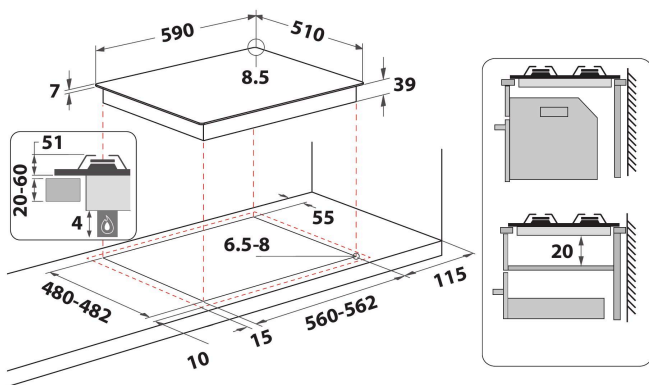

# GMWL 628/IXL EE

12NC: 859991596150

Штрих-код (EAN) код: 8003437608490

Whirlpool

SENSING THE DIFFERENCE

- Решітки з чавуну
- Газ-контроль кожної конфорки
- Полірований хром ручки
- 2 W Collection Aphrodite 2 Чавун решітки
- Front панель управління
- Варильна поверхня 60 см.
- Автозапалення: у ручці
- 4 конфорка/конфорок
- 4 конфорки: 1 DCC medium 3500 конфорка (Вт), 1 Напів-швидка 1750 конфорка (Вт), 1 Напів-швидка 1750 конфорка (Вт), та 1 Допоміжна 1000 конфорка (Вт).
- Габарити (ВхШхГ): 41x590x510 мм
- Габарити ніші ВхШхГ: 38x560x480 мм
- Напруга: 230 В
- Потужність підключення газу : 8000 Вт
- Тип газу: G20