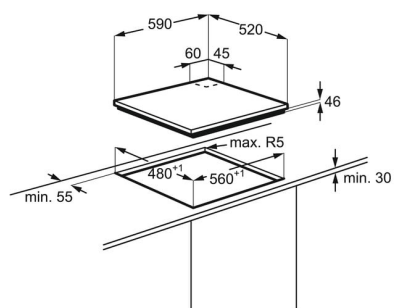

Product Specification

Номінальна напруга, В	220-240
Ширина, мм	590
Глибина, мм	520
Ширина вбудування, мм	560
Глибина вбудування, мм	480
Тип поверхні	"Газ на склі"
Країна виробництва	Італія
Довжина кабелю живлення, м	1.1
Колір	Чорний
Код моделі	All Open
Встановлення	Незалежна
Серія	800
Функції безпеки	Термопара
Колір ручок	Чорні, Нержавіюча сталь

PSGBHO180DE0000X