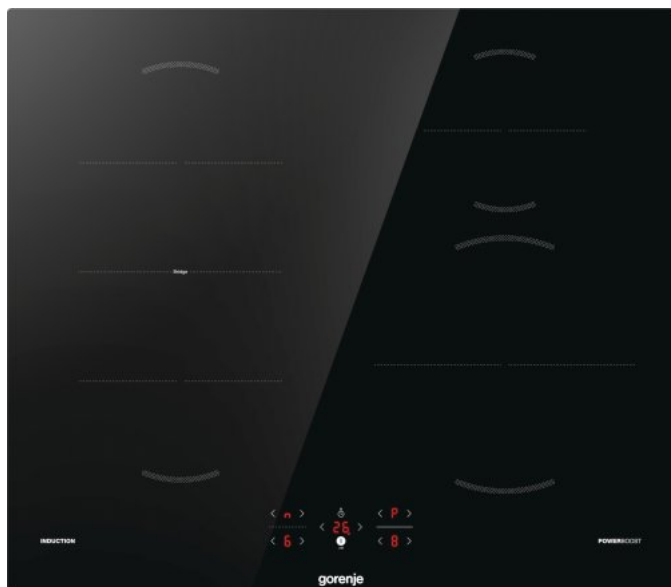

# GI6421BSC

**gorenje**  
Life Simplified

 Зона BigZone діаметром 23 см

 Просте керування

 BridgeZone

 Таймер

 Функція PowerBoost

 OptiZones

 ChildLock

 Індикатори залишкового тепла

Чорний

Шліфовані краї

Сенсорне управління TouchControl

Функція таймера

Поєднання конфорок

Функція PowerBoost

4 індукційні зони нагріву Ліва передня конфорка: Ø 18 см, 1.5/2 кВт, Права передня конфорка: Ø 23 см, 1.5/2 кВт, Ліва задня конфорка: Ø 18 см, 1.5/2 кВт, Права задня конфорка: Ø 14.5 см, 1.2/1.6 кВт

Індикатор залишкового тепла