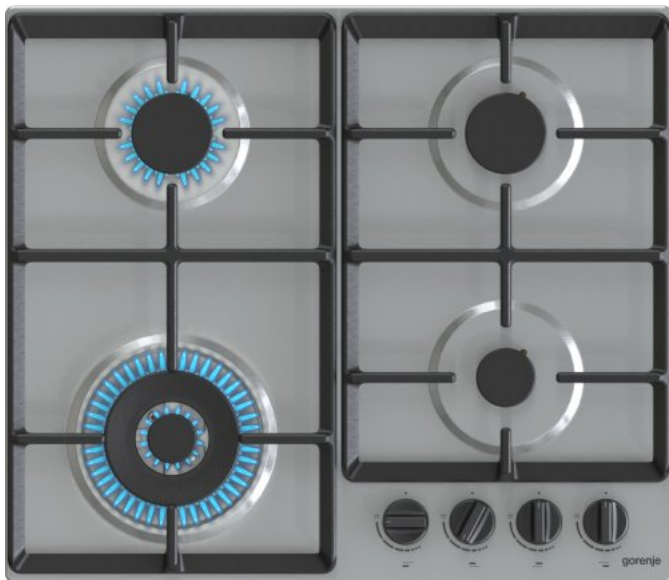

GW641EBX

gorenje
Life Simplified

Газова варильна поверхня

Чавунна решітка

BigSurface

Конфорка Wok

Електропідпал однією рукою

Регулятори – стильність і ергономічність

Безліч варіантів

XtraSurface

Нержавіюча сталь

Ручки управління: **Ергономічні перемикачі**

Електропідпал однією рукою

1 конфорка-зменшеного розміру+1 конфорка-подвійна+2 конфорки-стандартні
Ліва передня конфорка: Ø 12.3 см, 3.5 кВт, Права передня конфорка: Ø 5.37 см, 1.05 кВт, Ліва задня конфорка: Ø 7.35 см, 1.8 кВт, Права задня конфорка: Ø 7.35 см, 1.8 кВт

Подвійна конфорка Wok

Конфорка Wok

G30/G31-28-30/37 пропан бутан: **G30/G31-28-30/37 пропан бутан**

Газ-контроль поверхні

Підключення газу: **Природний газ G20/20**

тип вилки: **AC 230B**

Розміри (шхвхг): **60 × 13 × 52 см**