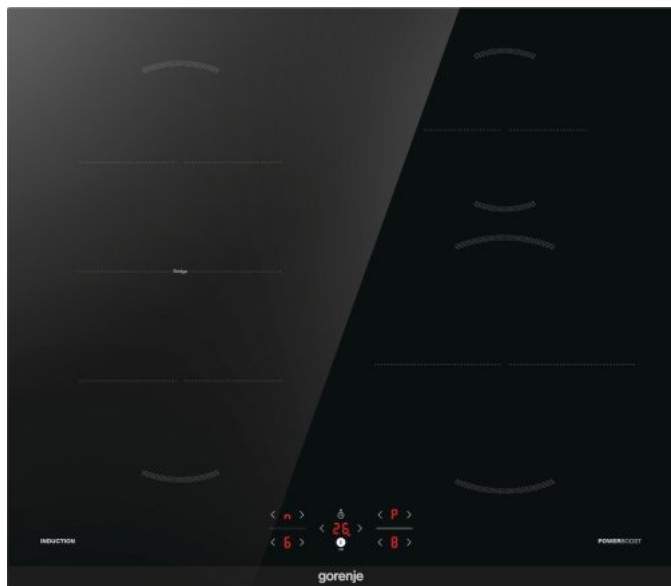

# GI6421BC

**gorenje**  
Life Simplified

## Індукційна поверхня

 Зона BigZone діаметром 23 см

 Просте керування

 BridgeZone

 Таймер

 Функція PowerBoost

 OptiZones

 ChildLock

 Індикатори залишкового тепла

Чорний

Шліфований передній край

Сенсорне управління TouchControl

Функція таймера

Поєднання конфорок

Функція PowerBoost

4 індукційні зони нагріву Ліва передня конфорка: Ø 18 см, 1.5/2 кВт, Права передня конфорка: Ø 23 см, 1.5/2 кВт, Ліва задня конфорка: Ø 18 см, 1.5/2 кВт, Права задня конфорка: Ø 14.5 см, 1.2/1.6 кВт