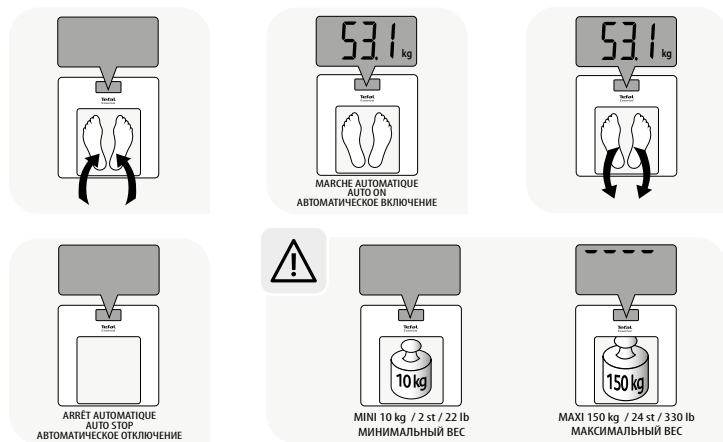

FR- Pèse-personne
EN- Bathroom scale
NL- Personenweegschaal
DE- Personenwaage
IT- Pesapersona
ES- Báscula de baño
PT- Balança de casa de banho
EL- Ζυγαριά Μπάνιου
TR- Banyo tartıları
DA- Personvægt
FI- Henkilövaaka
RU- Весы для ванной комнаты
UK- Ваги підлогові
PL- Waga
CS- Váha
HU- Személymérleg
SK- Váha
RO- Cântar de personae
SR- Telesna vaga
SL- Osebna tehtnica
HR- Osobna vaga
BG- Кантар
AR- مقياس الحمام
ET- Vannitoa kaal
LV- Vonios svarstykļs
LT- Vannas istabas sviri

Tefal®

ESSENTIAL

PP13xx

Instruction manual – Notice d'utilisation – Gebruiksaanwijzing – Bedienungsanleitung –
Manuale di istruzioni – Manual de instrucciones – Manual de instruções – Εγχειρίδιο οδηγιών –
Kullanma kılavuzu – Instrukcja obsługi – Uživatelská příručka – Használati útmutató – Návod na použitie –
Manual de instruțiuni – Uputstvo za upotrebu – Upute za uporabu – Ръководство с инструкции –
Руководство по эксплуатации – Priročnik z navodili – Посібник з експлуатації - Kasutusjuhend -
Instrukcijas - Instrukcijų vadovas

www.tefal.com

1820004017

1 UTILISATION / USE / ИНСТРУКЦИЯ

2 UNITÉS / UNITS / БЛОК (kg > lb > st.lb)

3 INSTRUCTIONS / ИНСТРУКЦИЯ

4 PILES / BATTERIES / БАТАРЕИ

5 INTERDICTIONS / FORBIDDEN / ЗАПРЕЩЕНО