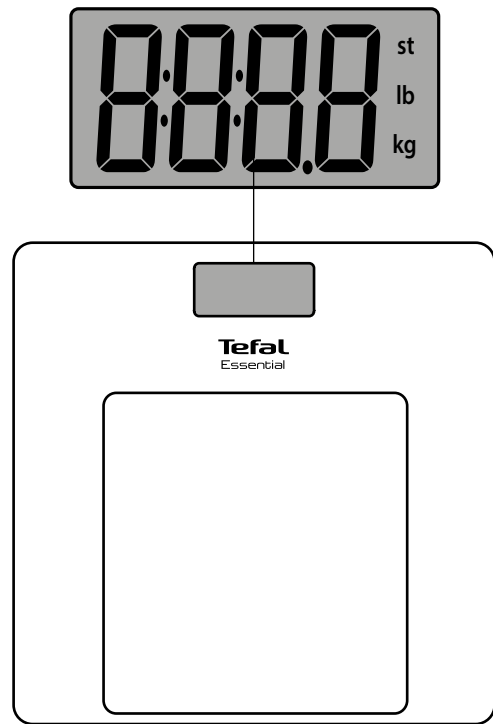

1 UTILISATION / USE / ИНСТРУКЦИЯ

2 UNITÉS / UNITS / БЛОК (kg > lb > st.lb)

3 INSTRUCTIONS / ИНСТРУКЦИЯ

4 PILES / BATTERIES / БАТАРЕИ

5 INTERDICTIONS / FORBIDDEN / ЗАПРЕЩЕНО