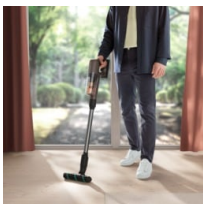

**Насадка PowerPro hard floor**

Спеціальна насадка для твердої підлоги за раз прибирає дрібний пил і велике сміття.

Product Benefits & Features**Спеціально для твердої підлоги**

Насадка PowerPro hard floor була розроблена для прибирання твердої підлоги, але демонструє чудові результати на підлозі будь-якого типу. Насадка PowerPro hard floor ефективно прибирає і пил, і сміття великого розміру.

**Всмоктування до 100 % пилу зі щілин* у твердій підлозі**

Компактний і потужний високооборотний двигун ефективно всмоктує до 100 % пилу на твердій підлозі й ретельно очищує щілини.

**Очищення й полірування твердої підлоги**

Насадка PowerPro hard floor одним рухом вбирає весь бруд, зокрема дрібні й великі часточки пилу. Під час прибирання пухнастий валик усередині насадки дбайливо полірує тверді поверхні та надає їм приємного блиску.