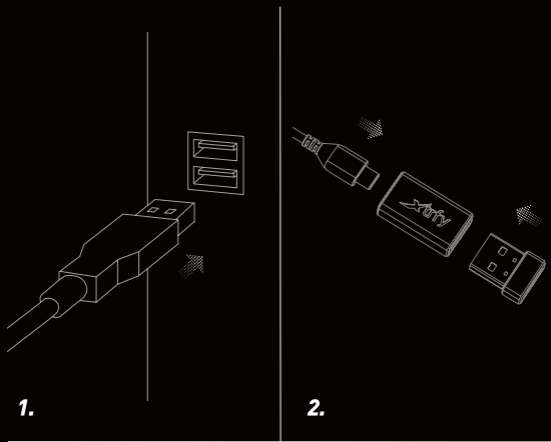

XTRFY MZ1 WIRELESS QUICK-START GUIDE

OFF CPI RGB **PGDN**

3.

- 0-25%
- 26-50%
- 51-75%
- 76-100%

🕒 3 s

OFF CPI RGB PGDN

OFF

OFF CPI RGB PGDN