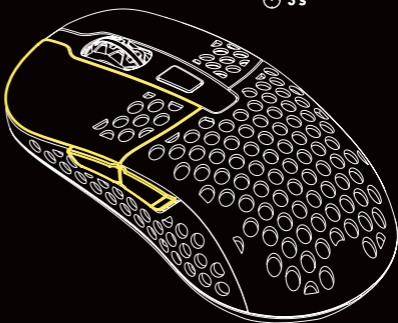

XTRFY M42 WIRELESS QUICK START GUIDE

1.

2.

OFF CPI RGB **PGDN**

3.

xtrfy

- 0-25%
- 26-50%
- 51-75%
- 76-100%

🕒 3s