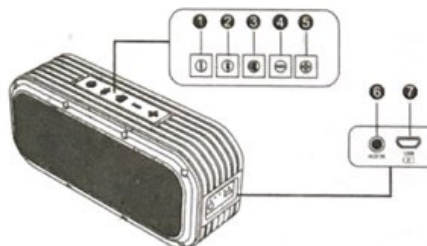

## Содержание упаковки:

- 1 шт Voombox-outdoor
- 1 шт подзарядка кабеля USB
- 1 шт аудио кабель
- 1 шт руководство пользователя

## Детали:

1. Кнопки ON/OFF
2. Кнопка включения Bluetooth
3. многофункциональную кнопку
4. Звук - / предыдущая запись
5. Звук + / следующая запись
6. Вход Aux
7. Порт для подзарядки по микро USB