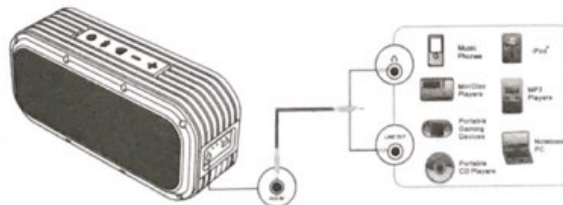

Вы знали?

Вы можете переключать текущее подключенное устройство к другому устройству Bluetooth, выполнив следующие действия

Действие: Длительное нажатие "кнопки Bluetooth"

Индикатор: светодиодный индикатор быстро мигает синим цветом

## Принимать вызовы/Отклонять вызовы

Нажмите на Многофункциональную кнопку, чтобы ответить на входящий звонок.

**ИЛИ**

Нажмите и удерживайте многофункциональную кнопку в течение 2 секунд и отпустите, чтобы отклонить входящий вызов!

## Слушайте свое аудио устройство без поддержки Bluetooth

Вставьте один конец 3,5 мм аудио коннектора в разъем "AUX-IN" Вставьте другой конец аудио коннектора в аудиоустройство Включите ваше аудиоустройство и начните воспроизведение музыки.