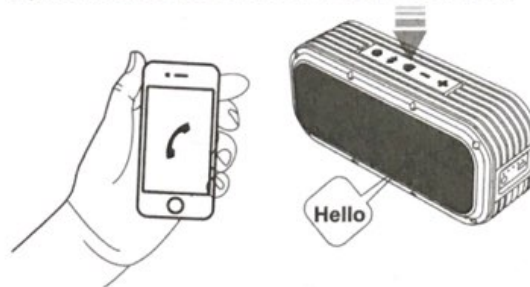

Принимать вызовы/Отклонять вызовы

Нажмите на Многофункциональную кнопку, чтобы ответить на входящий звонок.

ИЛИ

Нажмите и удерживайте многофункциональную кнопку в течение 2 секунд и отпустите, чтобы отклонить входящий вызов!