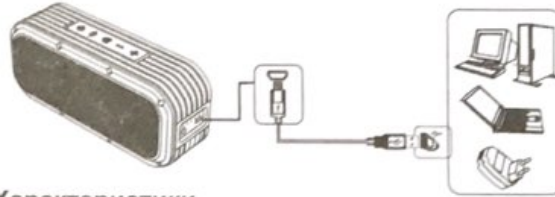

Как заряжать?

Стандартный USB перезаряжаемый разъем совместим со всеми PC портами USB и сетевыми блоками питания

Характеристики

1. Обладает всенаправленной звуковой технологией True360, которая позволяет наслаждаться хорошим звуком каждому, независимо от того, где он находится.
2. 6 сбалансированных динамиков в одном блоке наполнит вас невероятной музыкой
3. 12-часовой аккумулятор, который дает вам non-stop музыки от заката до рассвета
4. Подключается без проводов на смартфон, планшет или другое устройство Bluetooth по последней 4.0 технологии Bluetooth.
5. Встроенный микрофон, чтобы звонить и принимать звонки без проводов самостоятельно или в группе
6. Технология NFC позволяет быстро и легко выполнять сопряжение Bluetooth.

Спецификация:

Размеры: 185Д x 60Ш x 78В мм

Вес: 650г

Динамик: 4 x 2" + 2 x (твитер)

Выходная мощность: 15 Вт

Частотный диапазон: 100-20000Гц

Отношение сигнал-шум: ≥ 75 дБ

Искажение: $< 1\%$

Время воспроизведения: 12 часов

Время разговора: до 15 часов

Емкость батареи: 3500мА

Напряжение аккумулятора: 3,7 В

Время зарядки аккумулятора: 3-4 часа

Диапазон рабочих частот: 2,4 ГГц-2.4835

Дальность действия: До 10 метров

Bluetooth соответствие: Bluetooth V4.0

Чувствительность микрофона: -40 дБ

Предупреждение

Внимательно прочтите данное руководство:

- Пожалуйста, при установке следуйте всем указаниям и рекомендациям руководства.
- Устанавливайте оборудование на ровной гладкой поверхности.
- Для обеспечения лучшего качества звука разместите динамик на свободном пространстве. Не перекрывайте его другими предметами.
- Не вставляйте посторонние предметы в вентиляционные отверстия и слоты динамика. Осторожно обращайтесь с оборудованием, не подвергайте его воздействию посторонних сил.
- Держите устройство в помещении при комнатной температуре. Не устанавливайте его вблизи источников тепла (таких как радиаторы, обогреватели, печи или другие приборы) а также на открытом солнце. Не размещайте устройство неподалёку от источников открытого огня.
- Не пытайтесь самостоятельно отремонтировать устройство. Обратитесь за помощью к квалифицированным специалистам.
- Во избежание поражения электрическим током не подвергайте оборудование воздействию воды или влаги.

ДЕКЛАРАЦИЯ СООТВЕТСТВИЯ:

Данное устройство отвечает основным требованиям следующей директивы 2014/53 / ЕС Европейского Парламента Совета от 16 апреля 2014 года.