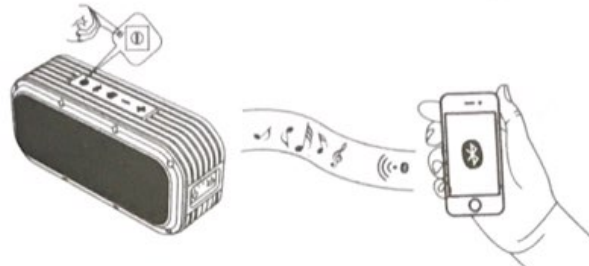

Как использовать?

Слушайте свой Bluetooth музыкальный плеер:

1. Включите динамик долгим нажатием на кнопку ВКЛ / ВЫКЛ.
2. Нажмите и удерживайте кнопки Bluetooth, пока светодиодный индикатор не начнет быстро мигать синим цветом.
3. Откройте функцию Bluetooth в устройстве и в поиске Bluetooth устройств
4. Выберите Voombox-ouddoor из списка обнаруженных устройств Bluetooth, и они соединятся!
5. Переверните "многофункциональную кнопку", чтобы приостановить музыку.
6. Длительное нажатие на "-" / "+" для предыдущих и следующих песен

Вы знали?

Вы можете переключать текущее подключенное устройство к другому устройству Bluetooth, выполнив следующие действия

Действие: Длительное нажатие "кнопки Bluetooth"

Индикатор: светодиодный индикатор быстро мигает синим цветом

Статус: Готов к соединению